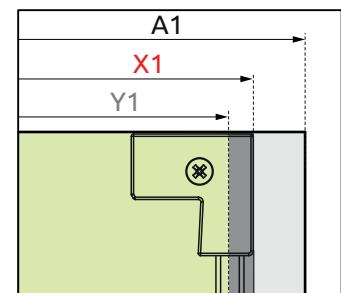

Wariant LEWY
Variant L

Wariant PRAWY
Variant R

KDJ DRZWI / KDJ DOOR

Model	A1	X1	Y1	C	D	H
KDJ Drzwi 100	1000	980-995	975-990	450-465	425	2000
KDJ Drzwi 110	1100	1080-1095	1075-1090	500-515	475	2000
KDJ Drzwi 120	1200	1180-1195	1175-1190	550-565	525	2000
KDJ Drzwi 130	1300	1280-1295	1275-1290	600-615	575	2000
KDJ Drzwi 140	1400	1380-1395	1375-1390	650-665	625	2000
KDJ Drzwi 150	1500	1480-1495	1475-1490	700-715	675	2000

ŚCIANKA S1 / SIDEWALL S1

Model	A2	X2
S1 70	700	680-695
S1 75	750	730-745
S1 80	800	780-795
S1 90	900	880-895
S1 100	1000	980-995

Wariant LEWY
Variant L

Wariant PRAWY
Variant R