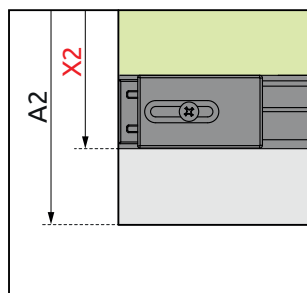

Wariant LEWY
Variant L

Wariant PRAWY
Variant R

KDJ DRZWI / KDJ DOOR

Model	A1	X1	Y1	C	D	H
KDJ Drzwi 100	1000	980-995	975-990	450-465	425	2000
KDJ Drzwi 110	1100	1080-1095	1075-1090	500-515	475	2000
KDJ Drzwi 120	1200	1180-1195	1175-1190	550-565	525	2000
KDJ Drzwi 130	1300	1280-1295	1275-1290	600-615	575	2000
KDJ Drzwi 140	1400	1380-1395	1375-1390	650-665	625	2000
KDJ Drzwi 150	1500	1480-1495	1475-1490	700-715	675	2000

ŚCIANKA S1 / SIDEWALL S1

Model	A2	X2
S1 70	700	680-695
S1 75	750	730-745
S1 80	800	780-795
S1 90	900	880-895
S1 100	1000	980-995

Wariant LEWY
Variant L

Wariant PRAWY
Variant R