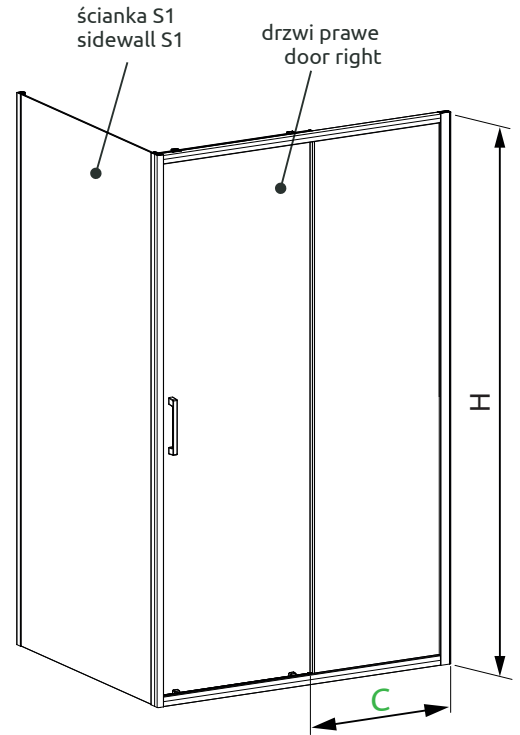

Wariant LEWY
Variant L

Wariant PRAWY
Variant R

KDJ DRZWI / KDJ DOOR

Model	A1	X1	Y1	C	D	H
KDJ Drzwi 100	1000	980-995	975-990	450-465	425	2000
KDJ Drzwi 110	1100	1080-1095	1075-1090	500-515	475	2000
KDJ Drzwi 120	1200	1180-1195	1175-1190	550-565	525	2000
KDJ Drzwi 130	1300	1280-1295	1275-1290	600-615	575	2000
KDJ Drzwi 140	1400	1380-1395	1375-1390	650-665	625	2000
KDJ Drzwi 150	1500	1480-1495	1475-1490	700-715	675	2000

ŚCIANKA S1 / SIDEWALL S1

Model	A2	X2
S1 70	700	680-695
S1 75	750	730-745
S1 80	800	780-795
S1 90	900	880-895
S1 100	1000	980-995

Wariant LEWY
Variant L

Wariant PRAWY
Variant R