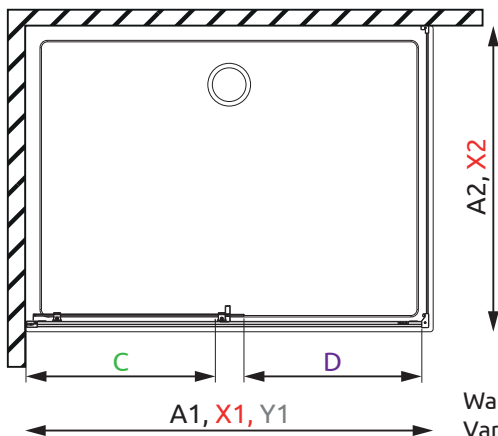

Wariant LEWY
Variant L

Wariant PRAWY
Variant R

KDJ DRZWI / KDJ DOOR

Model	A1	X1	Y1	C	D	H
KDJ Drzwi 100	1000	980-995	975-990	450-465	425	2000
KDJ Drzwi 110	1100	1080-1095	1075-1090	500-515	475	2000
KDJ Drzwi 120	1200	1180-1195	1175-1190	550-565	525	2000
KDJ Drzwi 130	1300	1280-1295	1275-1290	600-615	575	2000
KDJ Drzwi 140	1400	1380-1395	1375-1390	650-665	625	2000
KDJ Drzwi 150	1500	1480-1495	1475-1490	700-715	675	2000

ŚCIANKA S1 / SIDEWALL S1

Model	A2	X2
S1 70	700	680-695
S1 75	750	730-745
S1 80	800	780-795
S1 90	900	880-895
S1 100	1000	980-995

Wariant LEWY
Variant L

Wariant PRAWY
Variant R