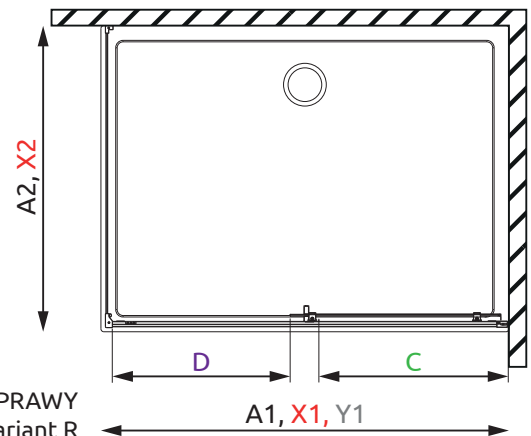

Wariant LEWY
Variant L

Wariant PRAWY
Variant R

KDJ DRZWI / KDJ DOOR

Model	A1	X1	Y1	C	D	H
KDJ Drzwi 100	1000	980-995	975-990	450-465	425	2000
KDJ Drzwi 110	1100	1080-1095	1075-1090	500-515	475	2000
KDJ Drzwi 120	1200	1180-1195	1175-1190	550-565	525	2000
KDJ Drzwi 130	1300	1280-1295	1275-1290	600-615	575	2000
KDJ Drzwi 140	1400	1380-1395	1375-1390	650-665	625	2000
KDJ Drzwi 150	1500	1480-1495	1475-1490	700-715	675	2000

ŚCIANKA S1 / SIDEWALL S1

Model	A2	X2
S1 70	700	680-695
S1 75	750	730-745
S1 80	800	780-795
S1 90	900	880-895
S1 100	1000	980-995

Wariant LEWY
Variant L

Wariant PRAWY
Variant R