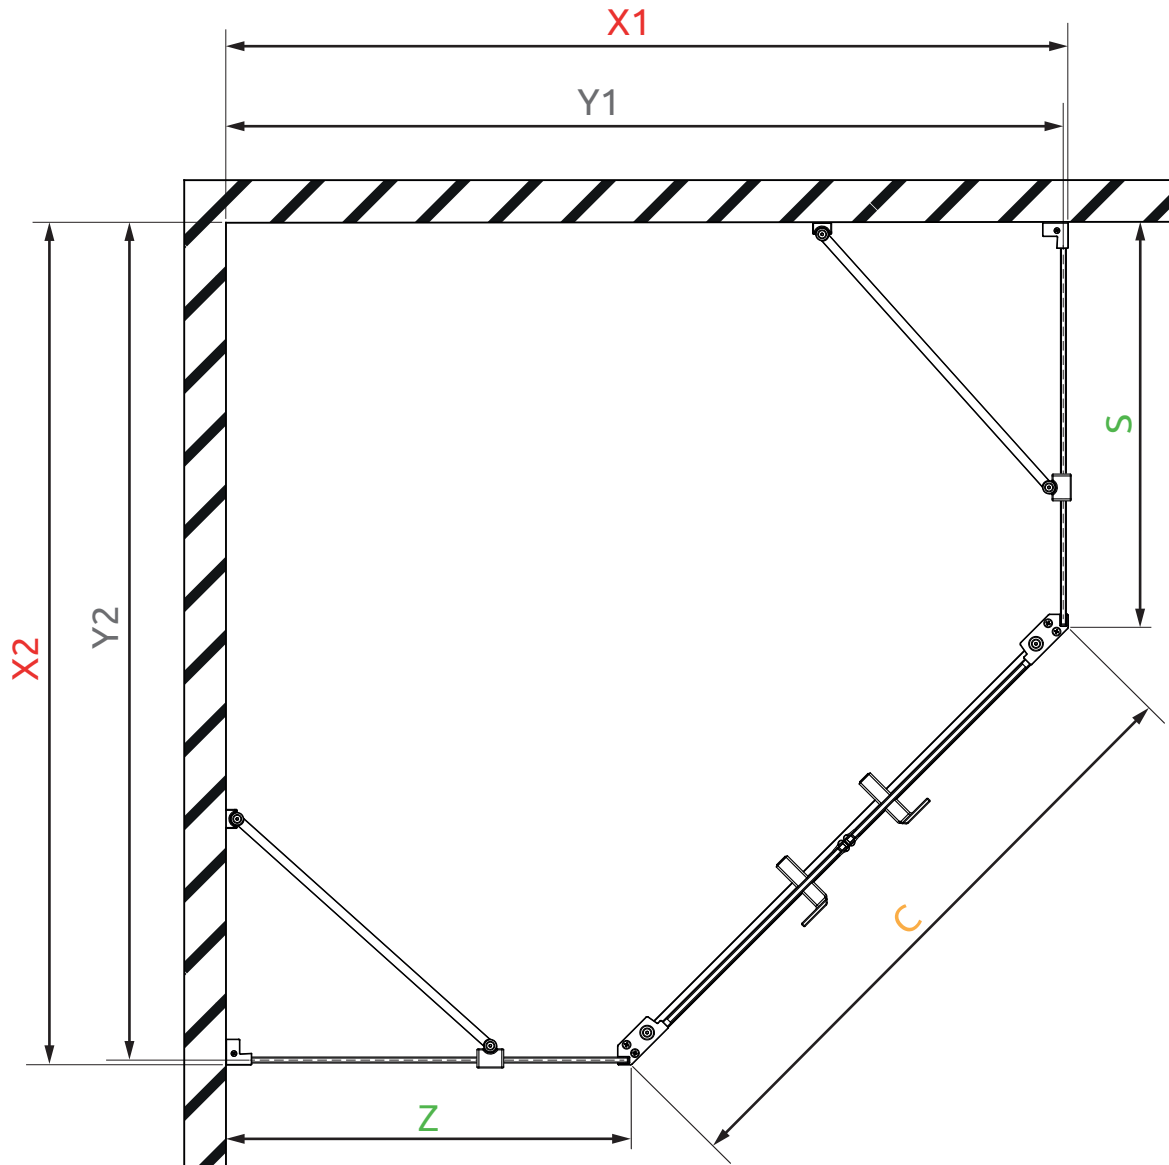

Model	A1	A2	X1	X2	Y1	Y2	Y3	B	Z	S	D	H
PTD 80x80	800	800	775-790	775-790	770-785	770-785	778-799	266	332-347	332-347	530	2000
PTD 90x90	900	900	875-890	875-890	870-885	870-885	920-941	266	432-447	432-447	530	2000
PTD 100x100	1000	1000	975-990	975-990	970-985	970-985	1061-1082	266	532-547	532-547	530	2000
PTD 80x90	800	900	775-790	875-890	770-785	870-885	849-870	266	332-347	432-447	530	2000
PTD 80x100	800	1000	775-790	975-990	770-785	970-985	920-941	266	332-347	532-547	530	2000
PTD 90x80	900	800	875-890	775-790	870-885	770-785	849-870	266	432-447	332-347	530	2000
PTD 90x100	900	1000	875-890	975-990	870-885	970-985	990-1011	266	432-447	532-547	530	2000
PTD 100x80	1000	800	975-990	775-790	970-985	770-785	920-941	266	532-547	332-347	530	2000
PTD 100x90	1000	900	975-990	875-890	970-985	870-885	990-1011	266	532-547	432-447	530	2000

Model	X1*	X2*	Y1*	Y2*	Z*	S*	C*
PTD 80x80	780	780	775	775	337	337	625
PTD 90x90	880	880	875	875	437	437	625
PTD 100x100	980	980	975	975	537	537	625
PTD 80x90	780	880	775	875	337	437	625
PTD 80x100	780	980	775	975	337	537	625
PTD 90x80	880	780	875	775	437	337	625
PTD 90x100	880	980	875	975	437	537	625
PTD 100x80	980	780	975	775	537	337	625
PTD 100x90	980	880	975	875	537	437	625

*Wymiary dotyczą montażu typowej kabiny montowanej zgodnie z instrukcją montażu
 *All dimensions refer to standard shower installation in accordance with the assembly instruction