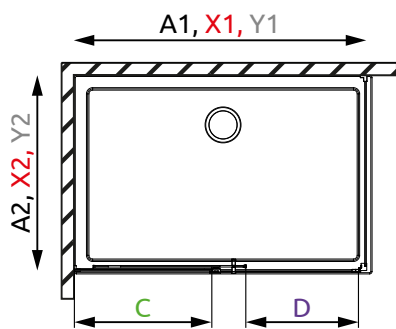

Wariant LEWY  
Variant L

Wariant PRAWY  
Variant R

**KDJ DRZWI / KDJ DOOR**

Ścianka / Sidewall

Drzwi / Door

**KDJ DRZWI / KDJ DOOR**

Model	A1	X1	Y1	C	D	H1
KDJ 100	1000	985-1000	980-995	455-470	385	2005
KDJ 110	1100	1085-1100	1080-1095	505-520	435	2005
KDJ 120	1200	1185-1200	1180-1195	555-570	485	2005
KDJ 130	1300	1285-1300	1280-1295	605-620	535	2005
KDJ 140	1400	1385-1400	1380-1395	655-670	585	2005
KDJ 150	1500	1485-1500	1480-1495	705-720	635	2005
KDJ 160	1600	1585-1600	1580-1595	755-770	685	2005

**ŚCIANKA S1 / SIDEWALL S1**

Model	A2	X2	Y2	H2	Wariant
S1 70	700	685-700	680-695	2000	W2
S1 75	750	735-750	730-745	2000	
S1 80	800	785-800	780-795	2000	
S1 90	900	885-900	880-895	2000	W3
S1 100	1000	985-1000	980-995	2000	
S1 110	1100	1085-1100	1080-1095	2000	
S1 120	1200	1185-1200	1180-1195	2000	