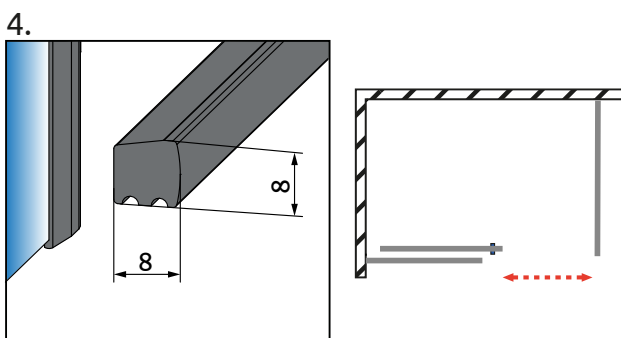

Wariant LEWY  
Variant L

Wariant PRAWY  
Variant R

**KDJ DRZWI / KDJ DOOR**

Ścianka / Sidewall

Drzwi / Door

**KDJ DRZWI / KDJ DOOR**

Model	A1	X1	Y1	C	D	H1
KDJ 100	1000	985-1000	980-995	455-470	385	2005
KDJ 110	1100	1085-1100	1080-1095	505-520	435	2005
KDJ 120	1200	1185-1200	1180-1195	555-570	485	2005
KDJ 130	1300	1285-1300	1280-1295	605-620	535	2005
KDJ 140	1400	1385-1400	1380-1395	655-670	585	2005
KDJ 150	1500	1485-1500	1480-1495	705-720	635	2005
KDJ 160	1600	1585-1600	1580-1595	755-770	685	2005

**ŚCIANKA S1 / SIDEWALL S1**

Model	A2	X2	Y2	H2	Wariant
S1 70	700	685-700	680-695	2000	W2
S1 75	750	735-750	730-745	2000	
S1 80	800	785-800	780-795	2000	
S1 90	900	885-900	880-895	2000	W3
S1 100	1000	985-1000	980-995	2000	
S1 110	1100	1085-1100	1080-1095	2000	
S1 120	1200	1185-1200	1180-1195	2000	