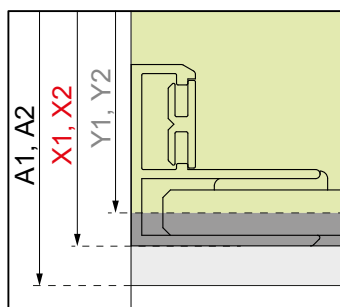

Wariant LEWY  
Variant L

Wariant PRAWY  
Variant R

**KDJ DRZWI / KDJ DOOR**

Ścianka / Sidewall

Drzwi / Door

**KDJ DRZWI / KDJ DOOR**

Model	A1	X1	Y1	C	D	H1
KDJ 100	1000	985-1000	980-995	455-470	385	2005
KDJ 110	1100	1085-1100	1080-1095	505-520	435	2005
KDJ 120	1200	1185-1200	1180-1195	555-570	485	2005
KDJ 130	1300	1285-1300	1280-1295	605-620	535	2005
KDJ 140	1400	1385-1400	1380-1395	655-670	585	2005
KDJ 150	1500	1485-1500	1480-1495	705-720	635	2005
KDJ 160	1600	1585-1600	1580-1595	755-770	685	2005

**ŚCIANKA S1 / SIDEWALL S1**

Model	A2	X2	Y2	H2	Wariant
S1 70	700	685-700	680-695	2000	W2
S1 75	750	735-750	730-745	2000	
S1 80	800	785-800	780-795	2000	
S1 90	900	885-900	880-895	2000	W3
S1 100	1000	985-1000	980-995	2000	
S1 110	1100	1085-1100	1080-1095	2000	
S1 120	1200	1185-1200	1180-1195	2000	