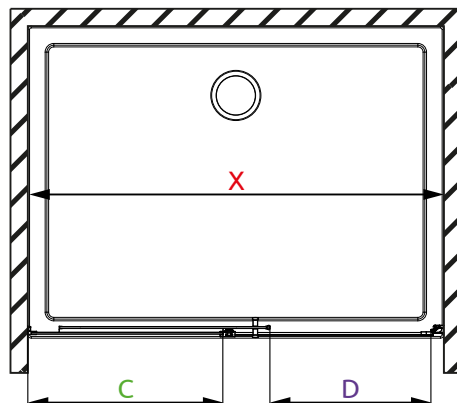

Wariant LEWY
Variant L

Wariant PRAWY
Variant R

Ścianka / Sidewall

Drzwi / Door

Model	X	C	D	H
DWJ 100	987-1012	455-470	390	2005
DWJ 110	1087-1112	505-520	440	2005
DWJ 120	1187-1212	555-570	490	2005
DWJ 130	1287-1312	605-620	540	2005
DWJ 140	1387-1412	655-670	590	2005
DWJ 150	1487-1512	705-720	640	2005
DWJ 160	1587-1612	755-770	690	2005