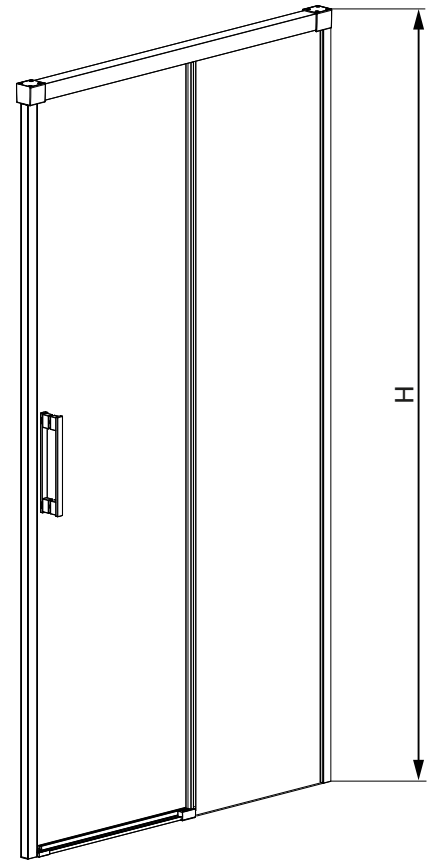

Wariant LEWY
Variant L

Wariant PRAWY
Variant R

Ścianka / Sidewall

Drzwi / Door

Model	X	C	D	H
DWJ 100	987-1012	455-470	390	2005
DWJ 110	1087-1112	505-520	440	2005
DWJ 120	1187-1212	555-570	490	2005
DWJ 130	1287-1312	605-620	540	2005
DWJ 140	1387-1412	655-670	590	2005
DWJ 150	1487-1512	705-720	640	2005
DWJ 160	1587-1612	755-770	690	2005