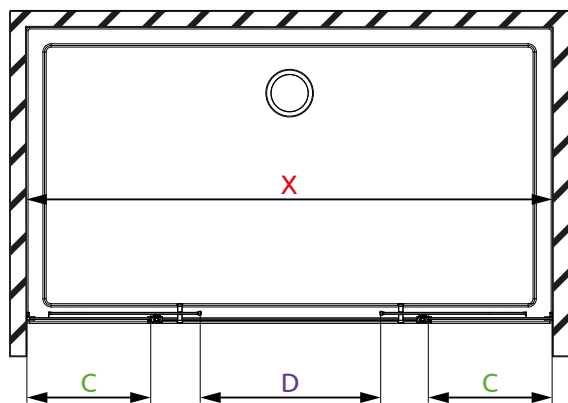

Ścianka / Sidewall

Drzwi / Door

Model	X	C	D	H
DWD 140	1385-1415	320-335	518	2005
DWD 150	1485-1515	335-350	548	2005
DWD 160	1585-1615	370-385	618	2005
DWD 170	1685-1715	385-400	648	2005
DWD 180	1785-1815	420-435	718	2005
DWD 190	1885-1915	435-450	748	2005
DWD 200	1985-2015	470-485	818	2005