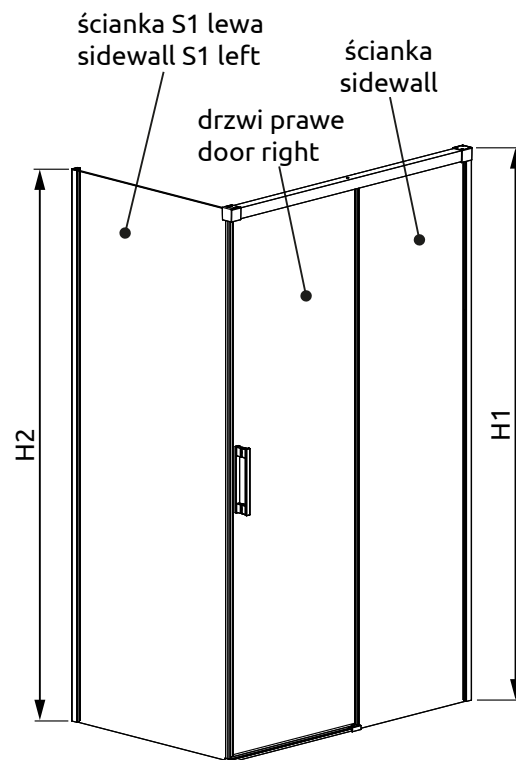

Wariant LEWY
Variant L

Wariant PRAWY
Variant R

KDJ DRZWI / KDJ DOOR

Model	A1	X1	Y1	C	D	H1
KDJ 100	1000	985-1000	979-994	455-470	400	2005
KDJ 110	1100	1085-1100	1079-1094	505-520	450	2005
KDJ 120	1200	1185-1200	1179-1194	555-570	500	2005
KDJ 130	1300	1285-1300	1279-1294	605-620	550	2005
KDJ 140	1400	1385-1400	1379-1394	655-670	600	2005
KDJ 150	1500	1485-1500	1479-1494	705-720	650	2005
KDJ 160	1600	1585-1600	1579-1594	755-770	700	2005

Wariant LEWY
Variant L

ŚCIANKA S1 / SIDEWALL S1

Model	A2	X2	Y2	H2
S1 70	700	685-700	679-694	2000
S1 75	750	735-750	729-744	2000
S1 80	800	785-800	779-794	2000
S1 90	900	885-900	879-894	2000
S1 100	1000	985-1000	979-994	2000
S1 110	1100	1085-1100	1079-1094	2000
S1 120	1200	1185-1200	1179-1194	2000