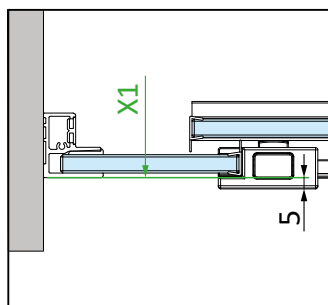

Wariant LEWY
Variant L

Wariant PRAWY
Variant R

KDJ DRZWI / KDJ DOOR

Model	A1	X1	Y1	C	D	H1
KDJ 100	1000	985-1000	979-994	455-470	400	2005
KDJ 110	1100	1085-1100	1079-1094	505-520	450	2005
KDJ 120	1200	1185-1200	1179-1194	555-570	500	2005
KDJ 130	1300	1285-1300	1279-1294	605-620	550	2005
KDJ 140	1400	1385-1400	1379-1394	655-670	600	2005
KDJ 150	1500	1485-1500	1479-1494	705-720	650	2005
KDJ 160	1600	1585-1600	1579-1594	755-770	700	2005

Wariant LEWY
Variant L

ŚCIANKA S1 / SIDEWALL S1

Model	A2	X2	Y2	H2
S1 70	700	685-700	679-694	2000
S1 75	750	735-750	729-744	2000
S1 80	800	785-800	779-794	2000
S1 90	900	885-900	879-894	2000
S1 100	1000	985-1000	979-994	2000
S1 110	1100	1085-1100	1079-1094	2000
S1 120	1200	1185-1200	1179-1194	2000