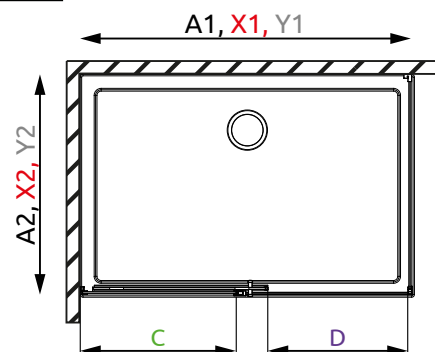

Wariant LEWY
Variant L

Wariant PRAWY
Variant R

KDJ DRZWI / KDJ DOOR

Model	A1	X1	Y1	C	D	H1
KDJ 100	1000	985-1000	979-994	455-470	400	2005
KDJ 110	1100	1085-1100	1079-1094	505-520	450	2005
KDJ 120	1200	1185-1200	1179-1194	555-570	500	2005
KDJ 130	1300	1285-1300	1279-1294	605-620	550	2005
KDJ 140	1400	1385-1400	1379-1394	655-670	600	2005
KDJ 150	1500	1485-1500	1479-1494	705-720	650	2005
KDJ 160	1600	1585-1600	1579-1594	755-770	700	2005

Wariant LEWY
Variant L

ŚCIANKA S1 / SIDEWALL S1

Model	A2	X2	Y2	H2
S1 70	700	685-700	679-694	2000
S1 75	750	735-750	729-744	2000
S1 80	800	785-800	779-794	2000
S1 90	900	885-900	879-894	2000
S1 100	1000	985-1000	979-994	2000
S1 110	1100	1085-1100	1079-1094	2000
S1 120	1200	1185-1200	1179-1194	2000