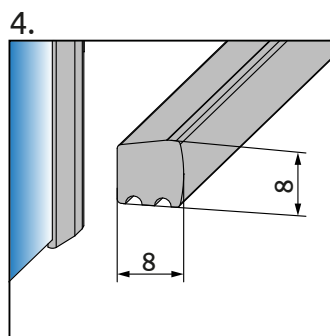

Wariant LEWY
Variant L

Wariant PRAWY
Variant R

KDJ DRZWI / KDJ DOOR

Model	A1	X1	Y1	C	D	H1
KDJ 100	1000	985-1000	979-994	455-470	400	2005
KDJ 110	1100	1085-1100	1079-1094	505-520	450	2005
KDJ 120	1200	1185-1200	1179-1194	555-570	500	2005
KDJ 130	1300	1285-1300	1279-1294	605-620	550	2005
KDJ 140	1400	1385-1400	1379-1394	655-670	600	2005
KDJ 150	1500	1485-1500	1479-1494	705-720	650	2005
KDJ 160	1600	1585-1600	1579-1594	755-770	700	2005

Wariant LEWY
Variant L

ŚCIANKA S1 / SIDEWALL S1

Model	A2	X2	Y2	H2
S1 70	700	685-700	679-694	2000
S1 75	750	735-750	729-744	2000
S1 80	800	785-800	779-794	2000
S1 90	900	885-900	879-894	2000
S1 100	1000	985-1000	979-994	2000
S1 110	1100	1085-1100	1079-1094	2000
S1 120	1200	1185-1200	1179-1194	2000