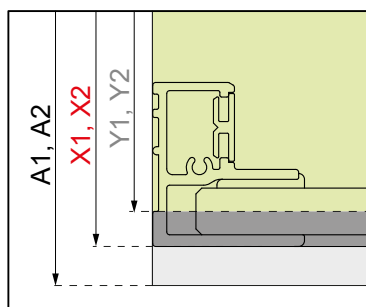

Wariant LEWY
Variant L

Wariant PRAWY
Variant R

KDJ DRZWI / KDJ DOOR

Model	A1	X1	Y1	C	D	H1
KDJ 100	1000	985-1000	979-994	455-470	400	2005
KDJ 110	1100	1085-1100	1079-1094	505-520	450	2005
KDJ 120	1200	1185-1200	1179-1194	555-570	500	2005
KDJ 130	1300	1285-1300	1279-1294	605-620	550	2005
KDJ 140	1400	1385-1400	1379-1394	655-670	600	2005
KDJ 150	1500	1485-1500	1479-1494	705-720	650	2005
KDJ 160	1600	1585-1600	1579-1594	755-770	700	2005

Wariant LEWY
Variant L

ŚCIANKA S1 / SIDEWALL S1

Model	A2	X2	Y2	H2
S1 70	700	685-700	679-694	2000
S1 75	750	735-750	729-744	2000
S1 80	800	785-800	779-794	2000
S1 90	900	885-900	879-894	2000
S1 100	1000	985-1000	979-994	2000
S1 110	1100	1085-1100	1079-1094	2000
S1 120	1200	1185-1200	1179-1194	2000