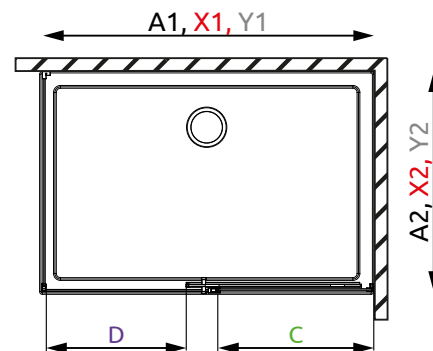

Wariant LEWY
Variant L

Wariant PRAWY
Variant R

KDJ DRZWI / KDJ DOOR

Model	A1	X1	Y1	C	D	H1
KDJ 100	1000	985-1000	979-994	455-470	400	2005
KDJ 110	1100	1085-1100	1079-1094	505-520	450	2005
KDJ 120	1200	1185-1200	1179-1194	555-570	500	2005
KDJ 130	1300	1285-1300	1279-1294	605-620	550	2005
KDJ 140	1400	1385-1400	1379-1394	655-670	600	2005
KDJ 150	1500	1485-1500	1479-1494	705-720	650	2005
KDJ 160	1600	1585-1600	1579-1594	755-770	700	2005

Wariant LEWY
Variant L

ŚCIANKA S1 / SIDEWALL S1

Model	A2	X2	Y2	H2
S1 70	700	685-700	679-694	2000
S1 75	750	735-750	729-744	2000
S1 80	800	785-800	779-794	2000
S1 90	900	885-900	879-894	2000
S1 100	1000	985-1000	979-994	2000
S1 110	1100	1085-1100	1079-1094	2000
S1 120	1200	1185-1200	1179-1194	2000