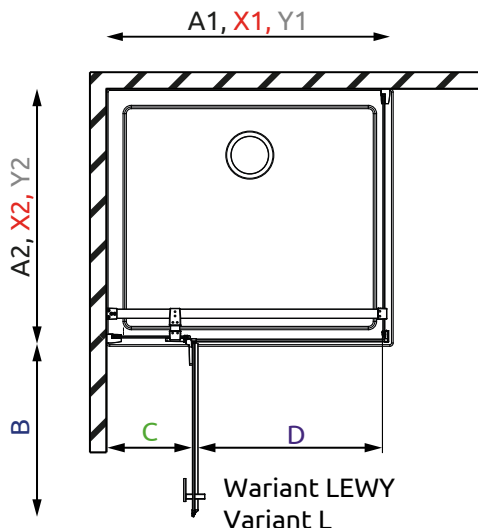

Wariant LEWY
Variant L

Wariant PRAWY
Variant R

KDJ DRZWI / KDJ DOOR

Model	A1	X1	Y1	B	C	D	H
KDJ 80	800	785-800	767-782	520	253-268	505	2000
KDJ 90	900	885-900	867-882	620	253-268	605	2000
KDJ 100	1000	985-1000	967-982	620	353-368	605	2000
KDJ 110	1100	1085-1100	1067-1082	720	353-368	705	2000
KDJ 120	1200	1185-1200	1167-1182	820	353-368	805	2000

Wariant LEWY
Variant L

Wariant PRAWY
Variant R

ŚCIANKA S1 / SIDEWALL S1

Model	A2	X2	Y2
S1 70	700	685-700	667-682
S1 75	750	735-750	717-732
S1 80	800	785-800	767-782
S1 90	900	885-900	867-882
S1 100	1000	985-1000	967-982
S1 110	1100	1085-1100	1067-1082
S1 120	1200	1185-1200	1167-1182