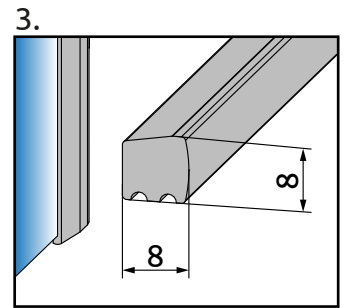

Wariant LEWY
Variant L

Wariant PRAWY
Variant R

KDJ DRZWI / KDJ DOOR

Model	A1	X1	Y1	B	C	D	H
KDJ 80	800	785-800	767-782	520	253-268	505	2000
KDJ 90	900	885-900	867-882	620	253-268	605	2000
KDJ 100	1000	985-1000	967-982	620	353-368	605	2000
KDJ 110	1100	1085-1100	1067-1082	720	353-368	705	2000
KDJ 120	1200	1185-1200	1167-1182	820	353-368	805	2000

Wariant LEWY
Variant L

Wariant PRAWY
Variant R

ŚCIANKA S1 / SIDEWALL S1

Model	A2	X2	Y2
S1 70	700	685-700	667-682
S1 75	750	735-750	717-732
S1 80	800	785-800	767-782
S1 90	900	885-900	867-882
S1 100	1000	985-1000	967-982
S1 110	1100	1085-1100	1067-1082
S1 120	1200	1185-1200	1167-1182