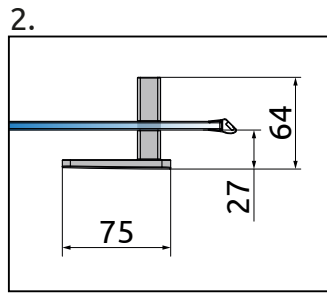

Wariant LEWY
Variant L

Wariant PRAWY
Variant R

KDJ DRZWI / KDJ DOOR

Model	A1	X1	Y1	B	C	D	H
KDJ 80	800	785-800	767-782	520	253-268	505	2000
KDJ 90	900	885-900	867-882	620	253-268	605	2000
KDJ 100	1000	985-1000	967-982	620	353-368	605	2000
KDJ 110	1100	1085-1100	1067-1082	720	353-368	705	2000
KDJ 120	1200	1185-1200	1167-1182	820	353-368	805	2000

Wariant LEWY
Variant L

Wariant PRAWY
Variant R

ŚCIANKA S1 / SIDEWALL S1

Model	A2	X2	Y2
S1 70	700	685-700	667-682
S1 75	750	735-750	717-732
S1 80	800	785-800	767-782
S1 90	900	885-900	867-882
S1 100	1000	985-1000	967-982
S1 110	1100	1085-1100	1067-1082
S1 120	1200	1185-1200	1167-1182