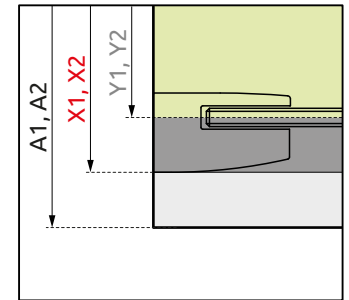

Wariant LEWY
Variant L

Wariant PRAWY
Variant R

KDJ DRZWI / KDJ DOOR

Model	A1	X1	Y1	B	C	D	H
KDJ 80	800	785-800	767-782	520	253-268	505	2000
KDJ 90	900	885-900	867-882	620	253-268	605	2000
KDJ 100	1000	985-1000	967-982	620	353-368	605	2000
KDJ 110	1100	1085-1100	1067-1082	720	353-368	705	2000
KDJ 120	1200	1185-1200	1167-1182	820	353-368	805	2000

Wariant LEWY
Variant L

Wariant PRAWY
Variant R

ŚCIANKA S1 / SIDEWALL S1

Model	A2	X2	Y2
S1 70	700	685-700	667-682
S1 75	750	735-750	717-732
S1 80	800	785-800	767-782
S1 90	900	885-900	867-882
S1 100	1000	985-1000	967-982
S1 110	1100	1085-1100	1067-1082
S1 120	1200	1185-1200	1167-1182