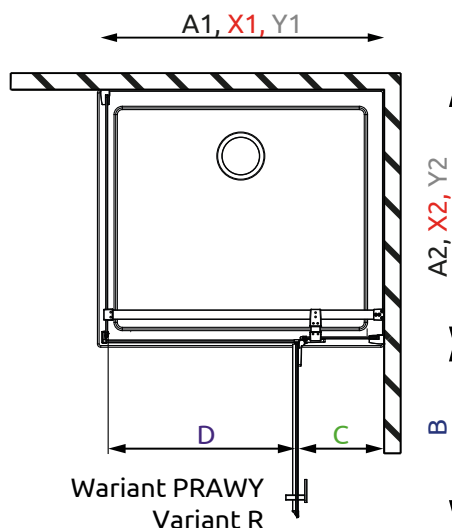

Wariant LEWY
Variant L

Wariant PRAWY
Variant R

KDJ DRZWI / KDJ DOOR

Model	A1	X1	Y1	B	C	D	H
KDJ 80	800	785-800	767-782	520	253-268	505	2000
KDJ 90	900	885-900	867-882	620	253-268	605	2000
KDJ 100	1000	985-1000	967-982	620	353-368	605	2000
KDJ 110	1100	1085-1100	1067-1082	720	353-368	705	2000
KDJ 120	1200	1185-1200	1167-1182	820	353-368	805	2000

Wariant LEWY
Variant L

Wariant PRAWY
Variant R

ŚCIANKA S1 / SIDEWALL S1

Model	A2	X2	Y2
S1 70	700	685-700	667-682
S1 75	750	735-750	717-732
S1 80	800	785-800	767-782
S1 90	900	885-900	867-882
S1 100	1000	985-1000	967-982
S1 110	1100	1085-1100	1067-1082
S1 120	1200	1185-1200	1167-1182