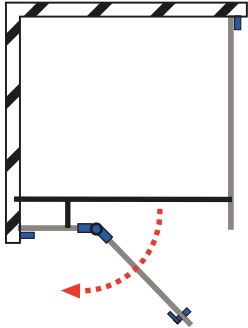

Wariant LEWY
Variant L

Wariant PRAWY
Variant R

KDJ DRZWI / KDJ DOOR

Model	A1	X1	Y1	B	C	D	H
KDJ 80	800	785-800	767-782	520	253-268	505	2000
KDJ 90	900	885-900	867-882	620	253-268	605	2000
KDJ 100	1000	985-1000	967-982	620	353-368	605	2000
KDJ 110	1100	1085-1100	1067-1082	720	353-368	705	2000
KDJ 120	1200	1185-1200	1167-1182	820	353-368	805	2000

Wariant LEWY
Variant L

Wariant PRAWY
Variant R

ŚCIANKA S1 / SIDEWALL S1

Model	A2	X2	Y2
S1 70	700	685-700	667-682
S1 75	750	735-750	717-732
S1 80	800	785-800	767-782
S1 90	900	885-900	867-882
S1 100	1000	985-1000	967-982
S1 110	1100	1085-1100	1067-1082
S1 120	1200	1185-1200	1167-1182