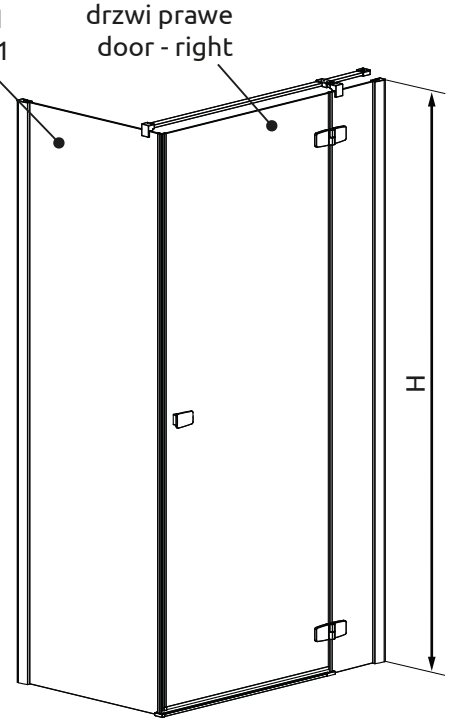

Wariant LEWY
Variant L

Wariant PRAWY
Variant R

KDJ DRZWI / KDJ DOOR

Model	A1	X1	Y1	B	C	D	H
KDJ 80	800	785-800	767-782	520	253-268	505	2000
KDJ 90	900	885-900	867-882	620	253-268	605	2000
KDJ 100	1000	985-1000	967-982	620	353-368	605	2000
KDJ 110	1100	1085-1100	1067-1082	720	353-368	705	2000
KDJ 120	1200	1185-1200	1167-1182	820	353-368	805	2000

Wariant LEWY
Variant L

Wariant PRAWY
Variant R

ŚCIANKA S1 / SIDEWALL S1

Model	A2	X2	Y2
S1 70	700	685-700	667-682
S1 75	750	735-750	717-732
S1 80	800	785-800	767-782
S1 90	900	885-900	867-882
S1 100	1000	985-1000	967-982
S1 110	1100	1085-1100	1067-1082
S1 120	1200	1185-1200	1167-1182