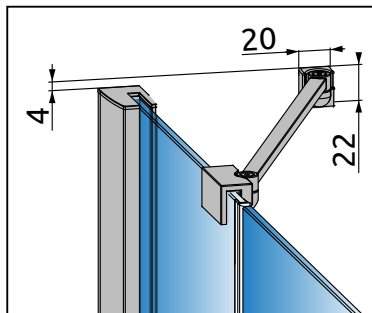

1A

1B

2.

3.

Wariant LEWY
Variant L

Wariant PRAWY
Variant R

KDJ DRZWI / KDJ DOOR

Model	A1	X1	Y1	B	C	D	H
KDJ 80	800	783	746	540	236	505	2000
KDJ 90	900	883	846	640	236	605	2000
KDJ 100	1000	983	946	640	336	605	2000
KDJ 110	1100	1083	1046	740	336	705	2000
KDJ 120	1200	1183	1146	840	336	805	2000

ŚCIANKA S1 / SIDEWALL S1

Model	A2	X2	Y2
S1 70	700	672-687	667-682
S1 75	750	722-737	717-732
S1 80	800	772-787	767-782
S1 90	900	872-887	867-882
S1 100	1000	972-987	967-982

Wariant LEWY
Variant L

Wariant PRAWY
Variant R