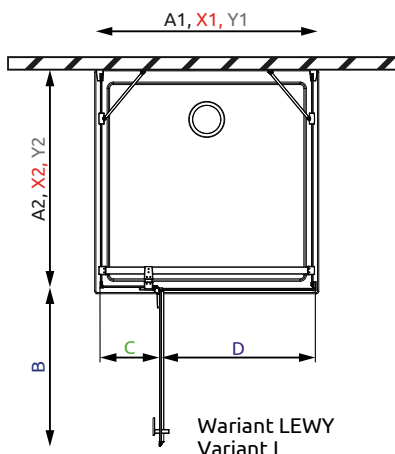

1A

1B

2.

3.

Wariant LEWY
Variant L

Wariant PRAWY
Variant R

KDJ DRZWI / KDJ DOOR

Model	A1	X1	Y1	B	C	D	H
KDJ 80	800	783	746	540	236	505	2000
KDJ 90	900	883	846	640	236	605	2000
KDJ 100	1000	983	946	640	336	605	2000
KDJ 110	1100	1083	1046	740	336	705	2000
KDJ 120	1200	1183	1146	840	336	805	2000

ŚCIANKA S1 / SIDEWALL S1

Model	A2	X2	Y2
S1 70	700	672-687	667-682
S1 75	750	722-737	717-732
S1 80	800	772-787	767-782
S1 90	900	872-887	867-882
S1 100	1000	972-987	967-982

Wariant LEWY
Variant L

Wariant PRAWY
Variant R