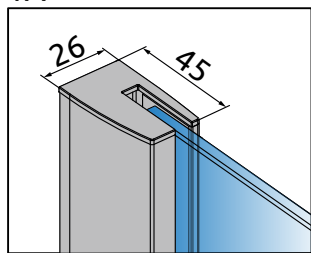

1A

1B

2.

3.

Wariant LEWY
Variant L

Wariant PRAWY
Variant R

KDJ DRZWI / KDJ DOOR

Model	A1	X1	Y1	B	C	D	H
KDJ 80	800	783	746	540	236	505	2000
KDJ 90	900	883	846	640	236	605	2000
KDJ 100	1000	983	946	640	336	605	2000
KDJ 110	1100	1083	1046	740	336	705	2000
KDJ 120	1200	1183	1146	840	336	805	2000

ŚCIANKA S1 / SIDEWALL S1

Model	A2	X2	Y2
S1 70	700	672-687	667-682
S1 75	750	722-737	717-732
S1 80	800	772-787	767-782
S1 90	900	872-887	867-882
S1 100	1000	972-987	967-982

Wariant LEWY
Variant L

Wariant PRAWY
Variant R