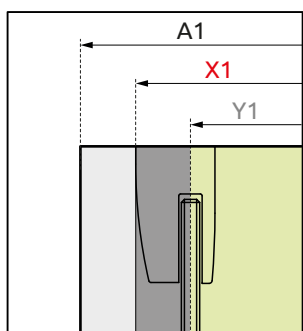

1A

1B

2.

3.

Wariant LEWY
Variant L

Wariant PRAWY
Variant R

KDJ DRZWI / KDJ DOOR

Model	A1	X1	Y1	B	C	D	H
KDJ 80	800	783	746	540	236	505	2000
KDJ 90	900	883	846	640	236	605	2000
KDJ 100	1000	983	946	640	336	605	2000
KDJ 110	1100	1083	1046	740	336	705	2000
KDJ 120	1200	1183	1146	840	336	805	2000

ŚCIANKA S1 / SIDEWALL S1

Model	A2	X2	Y2
S1 70	700	672-687	667-682
S1 75	750	722-737	717-732
S1 80	800	772-787	767-782
S1 90	900	872-887	867-882
S1 100	1000	972-987	967-982

Wariant LEWY
Variant L

Wariant PRAWY
Variant R