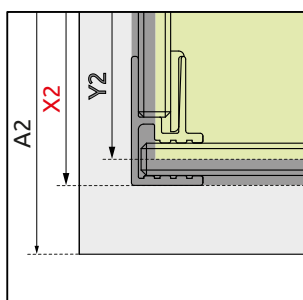

1A

1B

2.

3.

Wariant LEWY
Variant L

Wariant PRAWY
Variant R

KDJ DRZWI / KDJ DOOR

Model	A1	X1	Y1	B	C	D	H
KDJ 80	800	783	746	540	236	505	2000
KDJ 90	900	883	846	640	236	605	2000
KDJ 100	1000	983	946	640	336	605	2000
KDJ 110	1100	1083	1046	740	336	705	2000
KDJ 120	1200	1183	1146	840	336	805	2000

ŚCIANKA S1 / SIDEWALL S1

Model	A2	X2	Y2
S1 70	700	672-687	667-682
S1 75	750	722-737	717-732
S1 80	800	772-787	767-782
S1 90	900	872-887	867-882
S1 100	1000	972-987	967-982

Wariant LEWY
Variant L

Wariant PRAWY
Variant R