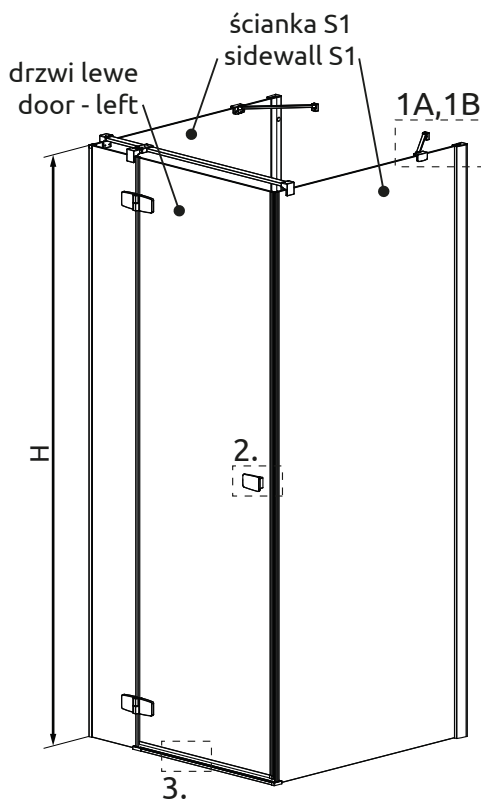

1A

1B

2.

3.

Wariant LEWY
Variant L

Wariant PRAWY
Variant R

KDJ DRZWI / KDJ DOOR

Model	A1	X1	Y1	B	C	D	H
KDJ 80	800	783	746	540	236	505	2000
KDJ 90	900	883	846	640	236	605	2000
KDJ 100	1000	983	946	640	336	605	2000
KDJ 110	1100	1083	1046	740	336	705	2000
KDJ 120	1200	1183	1146	840	336	805	2000

ŚCIANKA S1 / SIDEWALL S1

Model	A2	X2	Y2
S1 70	700	672-687	667-682
S1 75	750	722-737	717-732
S1 80	800	772-787	767-782
S1 90	900	872-887	867-882
S1 100	1000	972-987	967-982

Wariant LEWY
Variant L

Wariant PRAWY
Variant R