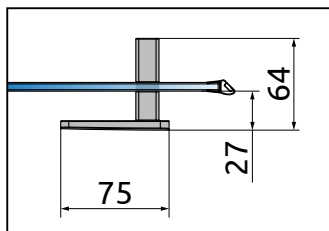

1A

1B

2.

3.

Wariant LEWY
Variant L

Wariant PRAWY
Variant R

KDJ DRZWI / KDJ DOOR

Model	A1	X1	Y1	B	C	D	H
KDJ 80	800	783	746	540	236	505	2000
KDJ 90	900	883	846	640	236	605	2000
KDJ 100	1000	983	946	640	336	605	2000
KDJ 110	1100	1083	1046	740	336	705	2000
KDJ 120	1200	1183	1146	840	336	805	2000

ŚCIANKA S1 / SIDEWALL S1

Model	A2	X2	Y2
S1 70	700	672-687	667-682
S1 75	750	722-737	717-732
S1 80	800	772-787	767-782
S1 90	900	872-887	867-882
S1 100	1000	972-987	967-982

Wariant LEWY
Variant L

Wariant PRAWY
Variant R