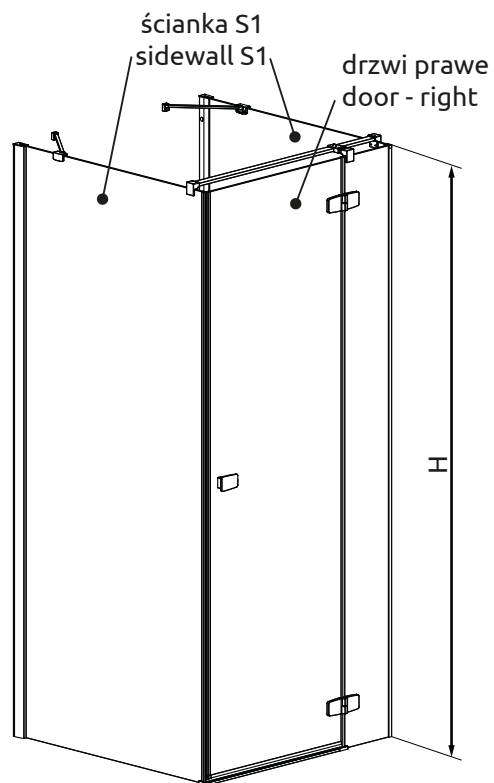

1A

1B

2.

3.

Wariant LEWY
Variant L

Wariant PRAWY
Variant R

KDJ DRZWI / KDJ DOOR

Model	A1	X1	Y1	B	C	D	H
KDJ 80	800	783	746	540	236	505	2000
KDJ 90	900	883	846	640	236	605	2000
KDJ 100	1000	983	946	640	336	605	2000
KDJ 110	1100	1083	1046	740	336	705	2000
KDJ 120	1200	1183	1146	840	336	805	2000

ŚCIANKA S1 / SIDEWALL S1

Model	A2	X2	Y2
S1 70	700	672-687	667-682
S1 75	750	722-737	717-732
S1 80	800	772-787	767-782
S1 90	900	872-887	867-882
S1 100	1000	972-987	967-982

Wariant LEWY
Variant L

Wariant PRAWY
Variant R