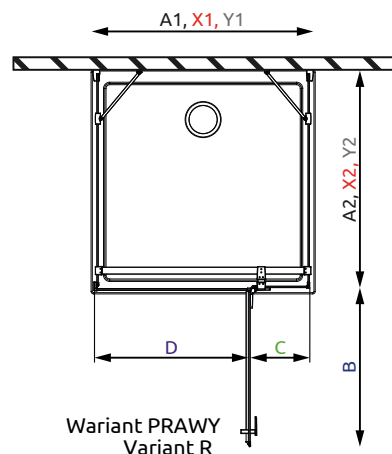

1A

1B

2.

3.

Wariant LEWY
Variant L

Wariant PRAWY
Variant R

KDJ DRZWI / KDJ DOOR

Model	A1	X1	Y1	B	C	D	H
KDJ 80	800	783	746	540	236	505	2000
KDJ 90	900	883	846	640	236	605	2000
KDJ 100	1000	983	946	640	336	605	2000
KDJ 110	1100	1083	1046	740	336	705	2000
KDJ 120	1200	1183	1146	840	336	805	2000

ŚCIANKA S1 / SIDEWALL S1

Model	A2	X2	Y2
S1 70	700	672-687	667-682
S1 75	750	722-737	717-732
S1 80	800	772-787	767-782
S1 90	900	872-887	867-882
S1 100	1000	972-987	967-982

Wariant LEWY
Variant L

Wariant PRAWY
Variant R