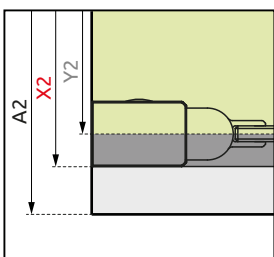

Wariant LEWY  
Variant L

Wariant PRAWY  
Variant R

**ŚCIANKA S1 / SIDEWALL S1**

Model	A2	X2	Y2	H2
<b>S1 70</b>	700	680-695	667-682	2000
<b>S1 75</b>	750	730-745	717-732	2000
<b>S1 80</b>	800	780-795	767-782	2000
<b>S1 90</b>	900	880-895	867-882	2000
<b>S1 100</b>	1000	980-995	967-982	2000
<b>S1 110</b>	1100	1080-1095	1067-1082	2000
<b>S1 120</b>	1200	1180-1195	1167-1182	2000

**KDJ B DRZWI / KDJ B DOOR**

Model	A1	X1	Y1	B	D	H1
<b>KDJ B 80</b>	800	790-800	772-782	390	645	2020
<b>KDJ B 90</b>	900	890-900	872-882	440	745	2020
<b>KDJ B 100</b>	1000	990-1000	972-982	490	845	2020