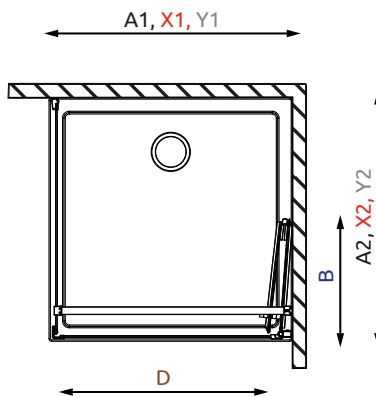

Wariant LEWY  
Variant L

Wariant PRAWY  
Variant R

**ŚCIANKA S1 / SIDEWALL S1**

Model	A2	X2	Y2	H2
<b>S1 70</b>	700	680-695	667-682	2000
<b>S1 75</b>	750	730-745	717-732	2000
<b>S1 80</b>	800	780-795	767-782	2000
<b>S1 90</b>	900	880-895	867-882	2000
<b>S1 100</b>	1000	980-995	967-982	2000
<b>S1 110</b>	1100	1080-1095	1067-1082	2000
<b>S1 120</b>	1200	1180-1195	1167-1182	2000

**KDJ B DRZWI / KDJ B DOOR**

Model	A1	X1	Y1	B	D	H1
<b>KDJ B 80</b>	800	790-800	772-782	390	645	2020
<b>KDJ B 90</b>	900	890-900	872-882	440	745	2020
<b>KDJ B 100</b>	1000	990-1000	972-982	490	845	2020