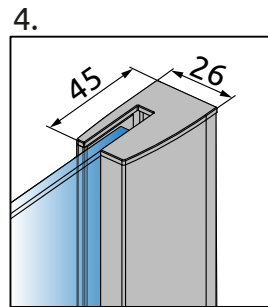

Wariant LEWY  
Variant L

Wariant PRAWY  
Variant R

**ŚCIANKA S1 / SIDEWALL S1**

Model	A2	X2	Y2	H2
<b>S1 70</b>	700	680-695	667-682	2000
<b>S1 75</b>	750	730-745	717-732	2000
<b>S1 80</b>	800	780-795	767-782	2000
<b>S1 90</b>	900	880-895	867-882	2000
<b>S1 100</b>	1000	980-995	967-982	2000
<b>S1 110</b>	1100	1080-1095	1067-1082	2000
<b>S1 120</b>	1200	1180-1195	1167-1182	2000

**KDJ B DRZWI / KDJ B DOOR**

Model	A1	X1	Y1	B	D	H1
<b>KDJ B 80</b>	800	790-800	772-782	390	645	2020
<b>KDJ B 90</b>	900	890-900	872-882	440	745	2020
<b>KDJ B 100</b>	1000	990-1000	972-982	490	845	2020