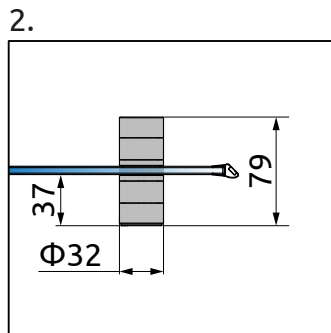

Wariant LEWY  
Variant L

Wariant PRAWY  
Variant R

**ŚCIANKA S1 / SIDEWALL S1**

Model	A2	X2	Y2	H2
<b>S1 70</b>	700	680-695	667-682	2000
<b>S1 75</b>	750	730-745	717-732	2000
<b>S1 80</b>	800	780-795	767-782	2000
<b>S1 90</b>	900	880-895	867-882	2000
<b>S1 100</b>	1000	980-995	967-982	2000
<b>S1 110</b>	1100	1080-1095	1067-1082	2000
<b>S1 120</b>	1200	1180-1195	1167-1182	2000

**KDJ B DRZWI / KDJ B DOOR**

Model	A1	X1	Y1	B	D	H1
<b>KDJ B 80</b>	800	790-800	772-782	390	645	2020
<b>KDJ B 90</b>	900	890-900	872-882	440	745	2020
<b>KDJ B 100</b>	1000	990-1000	972-982	490	845	2020