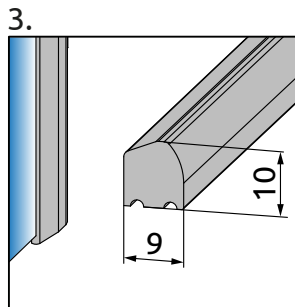

Wariant LEWY  
Variant L

Wariant PRAWY  
Variant R

**ŚCIANKA S1 / SIDEWALL S1**

Model	A2	X2	Y2	H2
<b>S1 70</b>	700	680-695	667-682	2000
<b>S1 75</b>	750	730-745	717-732	2000
<b>S1 80</b>	800	780-795	767-782	2000
<b>S1 90</b>	900	880-895	867-882	2000
<b>S1 100</b>	1000	980-995	967-982	2000
<b>S1 110</b>	1100	1080-1095	1067-1082	2000
<b>S1 120</b>	1200	1180-1195	1167-1182	2000

**KDJ B DRZWI / KDJ B DOOR**

Model	A1	X1	Y1	B	D	H1
<b>KDJ B 80</b>	800	790-800	772-782	390	645	2020
<b>KDJ B 90</b>	900	890-900	872-882	440	745	2020
<b>KDJ B 100</b>	1000	990-1000	972-982	490	845	2020