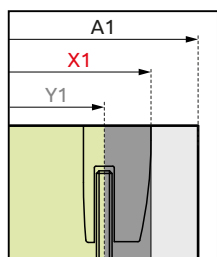

Wariant LEWY  
Variant L

Wariant PRAWY  
Variant R

**ŚCIANKA S1 / SIDEWALL S1**

Model	A2	X2	Y2	H2
<b>S1 70</b>	700	680-695	667-682	2000
<b>S1 75</b>	750	730-745	717-732	2000
<b>S1 80</b>	800	780-795	767-782	2000
<b>S1 90</b>	900	880-895	867-882	2000
<b>S1 100</b>	1000	980-995	967-982	2000
<b>S1 110</b>	1100	1080-1095	1067-1082	2000
<b>S1 120</b>	1200	1180-1195	1167-1182	2000

**KDJ B DRZWI / KDJ B DOOR**

Model	A1	X1	Y1	B	D	H1
<b>KDJ B 80</b>	800	790-800	772-782	390	645	2020
<b>KDJ B 90</b>	900	890-900	872-882	440	745	2020
<b>KDJ B 100</b>	1000	990-1000	972-982	490	845	2020