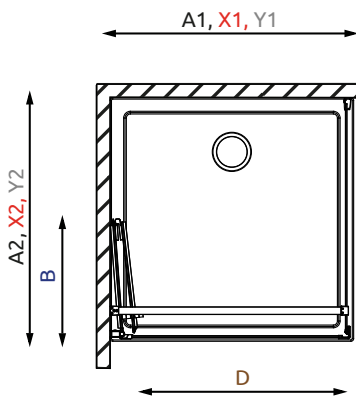

Wariant LEWY  
Variant L

Wariant PRAWY  
Variant R

**ŚCIANKA S1 / SIDEWALL S1**

Model	A2	X2	Y2	H2
<b>S1 70</b>	700	680-695	667-682	2000
<b>S1 75</b>	750	730-745	717-732	2000
<b>S1 80</b>	800	780-795	767-782	2000
<b>S1 90</b>	900	880-895	867-882	2000
<b>S1 100</b>	1000	980-995	967-982	2000
<b>S1 110</b>	1100	1080-1095	1067-1082	2000
<b>S1 120</b>	1200	1180-1195	1167-1182	2000

**KDJ B DRZWI / KDJ B DOOR**

Model	A1	X1	Y1	B	D	H1
<b>KDJ B 80</b>	800	790-800	772-782	390	645	2020
<b>KDJ B 90</b>	900	890-900	872-882	440	745	2020
<b>KDJ B 100</b>	1000	990-1000	972-982	490	845	2020