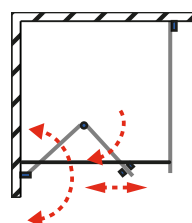

Wariant LEWY  
Variant L

Wariant PRAWY  
Variant R

**ŚCIANKA S1 / SIDEWALL S1**

Model	A2	X2	Y2	H2
<b>S1 70</b>	700	680-695	667-682	2000
<b>S1 75</b>	750	730-745	717-732	2000
<b>S1 80</b>	800	780-795	767-782	2000
<b>S1 90</b>	900	880-895	867-882	2000
<b>S1 100</b>	1000	980-995	967-982	2000
<b>S1 110</b>	1100	1080-1095	1067-1082	2000
<b>S1 120</b>	1200	1180-1195	1167-1182	2000

**KDJ B DRZWI / KDJ B DOOR**

Model	A1	X1	Y1	B	D	H1
<b>KDJ B 80</b>	800	790-800	772-782	390	645	2020
<b>KDJ B 90</b>	900	890-900	872-882	440	745	2020
<b>KDJ B 100</b>	1000	990-1000	972-982	490	845	2020