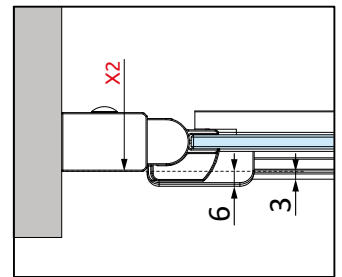

Wariant LEWY  
Variant L

Wariant PRAWY  
Variant R

**ŚCIANKA S1 / SIDEWALL S1**

Model	A2	X2	Y2	H2
<b>S1 70</b>	700	680-695	667-682	2000
<b>S1 75</b>	750	730-745	717-732	2000
<b>S1 80</b>	800	780-795	767-782	2000
<b>S1 90</b>	900	880-895	867-882	2000
<b>S1 100</b>	1000	980-995	967-982	2000
<b>S1 110</b>	1100	1080-1095	1067-1082	2000
<b>S1 120</b>	1200	1180-1195	1167-1182	2000

**KDJ B DRZWI / KDJ B DOOR**

Model	A1	X1	Y1	B	D	H1
<b>KDJ B 80</b>	800	790-800	772-782	390	645	2020
<b>KDJ B 90</b>	900	890-900	872-882	440	745	2020
<b>KDJ B 100</b>	1000	990-1000	972-982	490	845	2020