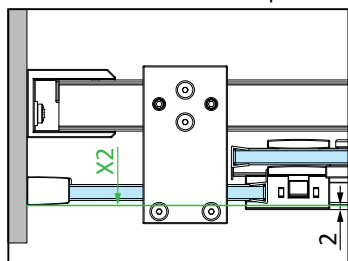

Wariant LEWY
Variant L

Wariant PRAWY
Variant R

KDJ DRZWI / KDJ DOOR

Model	A1	X1	Y1	C	D	H
KDJ drzwi 100	1000	985-995	978-988	442-452	408	2000
KDJ drzwi 110	1100	1085-1095	1078-1088	492-502	458	2000
KDJ drzwi 120	1200	1185-1195	1178-1188	542-552	508	2000
KDJ drzwi 140	1400	1385-1395	1378-1388	642-652	608	2000

Montaż bez listwy progowej
Installation without threshold profile

Montaż z listwą progową
Installation with threshold profile

A1, X1, Y1

Wariant LEWY
Variant L

ŚCIANKA S1 / SIDEWALL S1

Model	A2	X2	Y2
S1 70	700	685-695	678-688
S1 75	750	735-745	728-738
S1 80	800	785-795	778-788
S1 90	900	885-895	878-888
S1 100	1000	985-995	978-988