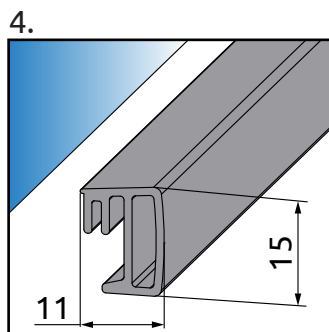

Wariant LEWY
Variant L

Wariant PRAWY
Variant R

KDJ DRZWI / KDJ DOOR

Model	A1	X1	Y1	C	D	H
KDJ drzwi 100	1000	985-995	978-988	442-452	408	2000
KDJ drzwi 110	1100	1085-1095	1078-1088	492-502	458	2000
KDJ drzwi 120	1200	1185-1195	1178-1188	542-552	508	2000
KDJ drzwi 140	1400	1385-1395	1378-1388	642-652	608	2000

Montaż bez listwy progowej
Installation without threshold profile

Montaż z listwą progową
Installation with threshold profile

A1, X1, Y1

Wariant LEWY
Variant L

ŚCIANKA S1 / SIDEWALL S1

Model	A2	X2	Y2
S1 70	700	685-695	678-688
S1 75	750	735-745	728-738
S1 80	800	785-795	778-788
S1 90	900	885-895	878-888
S1 100	1000	985-995	978-988