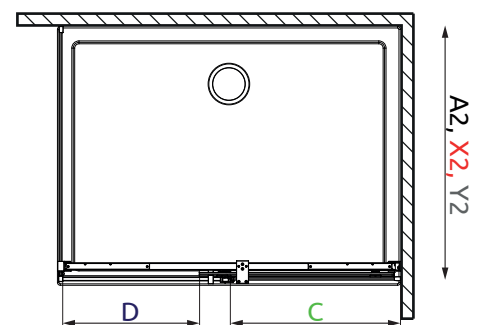

Wariant PRAWY
Variant R