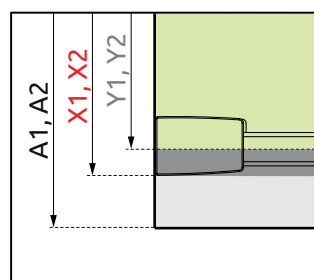

Wariant LEWY
Variant L

Wariant PRAWY
Variant R

KDJ DRZWI / KDJ DOOR

Model	A1	X1	Y1	C	D	H
KDJ drzwi 100	1000	985-995	978-988	442-452	408	2000
KDJ drzwi 110	1100	1085-1095	1078-1088	492-502	458	2000
KDJ drzwi 120	1200	1185-1195	1178-1188	542-552	508	2000
KDJ drzwi 140	1400	1385-1395	1378-1388	642-652	608	2000

Montaż bez listwy progowej
Installation without threshold profile

Montaż z listwą progową
Installation with threshold profile

A1, X1, Y1

Wariant LEWY
Variant L

ŚCIANKA S1 / SIDEWALL S1

Model	A2	X2	Y2
S1 70	700	685-695	678-688
S1 75	750	735-745	728-738
S1 80	800	785-795	778-788
S1 90	900	885-895	878-888
S1 100	1000	985-995	978-988