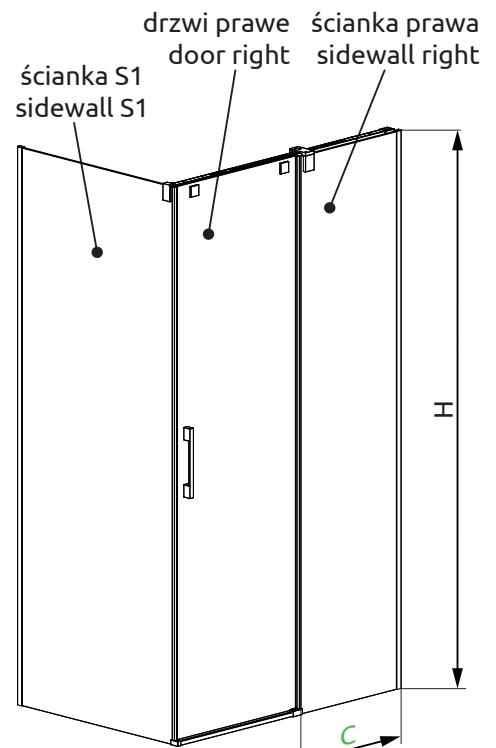

Wariant LEWY
Variant L

Wariant PRAWY
Variant R

KDJ DRZWI / KDJ DOOR

Model	A1	X1	Y1	C	D	H
KDJ drzwi 100	1000	985-995	978-988	442-452	408	2000
KDJ drzwi 110	1100	1085-1095	1078-1088	492-502	458	2000
KDJ drzwi 120	1200	1185-1195	1178-1188	542-552	508	2000
KDJ drzwi 140	1400	1385-1395	1378-1388	642-652	608	2000

Montaż bez listwy progowej
Installation without threshold profile

Montaż z listwą progową
Installation with threshold profile

A1, X1, Y1

Wariant LEWY
Variant L

ŚCIANKA S1 / SIDEWALL S1

Model	A2	X2	Y2
S1 70	700	685-695	678-688
S1 75	750	735-745	728-738
S1 80	800	785-795	778-788
S1 90	900	885-895	878-888
S1 100	1000	985-995	978-988