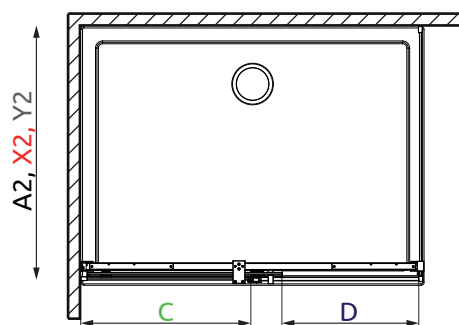

Wariant LEWY
Variant L

Wariant PRAWY
Variant R

KDJ DRZWI / KDJ DOOR

Model	A1	X1	Y1	C	D	H
KDJ drzwi 100	1000	985-995	978-988	442-452	408	2000
KDJ drzwi 110	1100	1085-1095	1078-1088	492-502	458	2000
KDJ drzwi 120	1200	1185-1195	1178-1188	542-552	508	2000
KDJ drzwi 140	1400	1385-1395	1378-1388	642-652	608	2000

Montaż bez listwy progowej
Installation without threshold profile

Montaż z listwą progową
Installation with threshold profile

A1, X1, Y1

Wariant LEWY
Variant L

ŚCIANKA S1 / SIDEWALL S1

Model	A2	X2	Y2
S1 70	700	685-695	678-688
S1 75	750	735-745	728-738
S1 80	800	785-795	778-788
S1 90	900	885-895	878-888
S1 100	1000	985-995	978-988