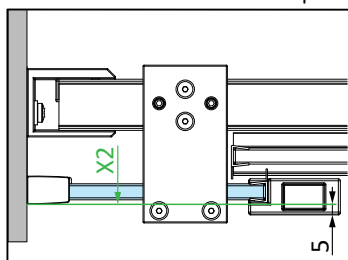

Wariant LEWY
Variant L

Wariant PRAWY
Variant R

KDJ DRZWI / KDJ DOOR

Model	A1	X1	Y1	C	D	H
KDJ drzwi 100	1000	985-995	978-988	442-452	408	2000
KDJ drzwi 110	1100	1085-1095	1078-1088	492-502	458	2000
KDJ drzwi 120	1200	1185-1195	1178-1188	542-552	508	2000
KDJ drzwi 140	1400	1385-1395	1378-1388	642-652	608	2000

Montaż bez listwy progowej
Installation without threshold profile

Montaż z listwą progową
Installation with threshold profile

A1, X1, Y1

Wariant LEWY
Variant L

ŚCIANKA S1 / SIDEWALL S1

Model	A2	X2	Y2
S1 70	700	685-695	678-688
S1 75	750	735-745	728-738
S1 80	800	785-795	778-788
S1 90	900	885-895	878-888
S1 100	1000	985-995	978-988