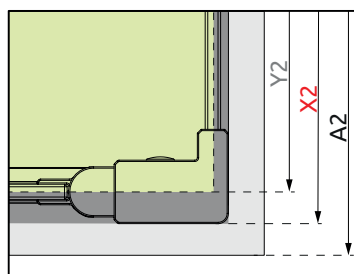

DWD+2S DRZWI / DWD+2S DOORS

Model	A1	X1	Y1	B	D	H1	H2
DWD+2S drzwi 80	800	775	765	326	655	1970	1950
DWD+2S drzwi 90	900	875	865	376	755	1970	1950
DWD+2S drzwi 100	1000	975	965	426	855	1970	1950
DWD+2S drzwi 110	1100	1075	1065	476	955	1970	1950
DWD+2S drzwi 120	1200	1175	1165	526	1055	1970	1950

ŚCIANKA S3 / SIDEWALL S3

Model	A2	X2	Y2
S3 70	700	675-690	663-678
S3 75	750	725-740	713-728
S3 80	800	775-790	763-778
S3 90	900	875-890	863-878
S3 100	1000	975-990	963-978