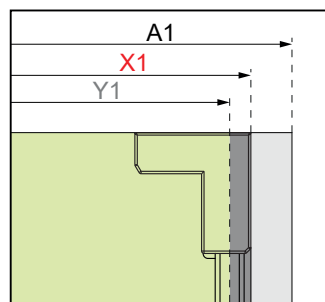

DWD+2S DRZWI / DWD+2S DOORS

Model	A1	X1	Y1	B	D	H1	H2
DWD+2S drzwi 80	800	775	765	326	655	1970	1950
DWD+2S drzwi 90	900	875	865	376	755	1970	1950
DWD+2S drzwi 100	1000	975	965	426	855	1970	1950
DWD+2S drzwi 110	1100	1075	1065	476	955	1970	1950
DWD+2S drzwi 120	1200	1175	1165	526	1055	1970	1950

ŚCIANKA S3 / SIDEWALL S3

Model	A2	X2	Y2
S3 70	700	675-690	663-678
S3 75	750	725-740	713-728
S3 80	800	775-790	763-778
S3 90	900	875-890	863-878
S3 100	1000	975-990	963-978