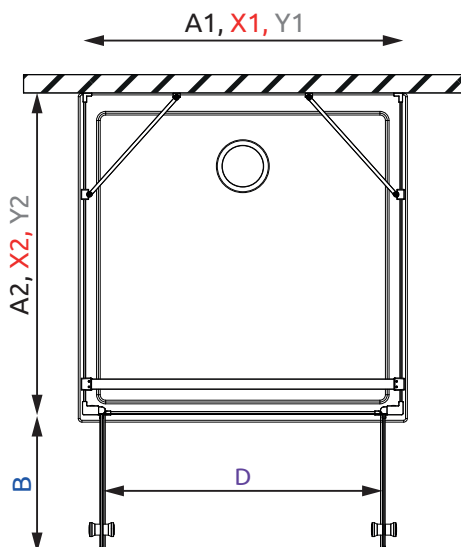

DWD+2S DRZWI / DWD+2S DOORS

Model	A1	X1	Y1	B	D	H1	H2
DWD+2S drzwi 80	800	775	765	326	655	1970	1950
DWD+2S drzwi 90	900	875	865	376	755	1970	1950
DWD+2S drzwi 100	1000	975	965	426	855	1970	1950
DWD+2S drzwi 110	1100	1075	1065	476	955	1970	1950
DWD+2S drzwi 120	1200	1175	1165	526	1055	1970	1950

ŚCIANKA S3 / SIDEWALL S3

Model	A2	X2	Y2
S3 70	700	675-690	663-678
S3 75	750	725-740	713-728
S3 80	800	775-790	763-778
S3 90	900	875-890	863-878
S3 100	1000	975-990	963-978