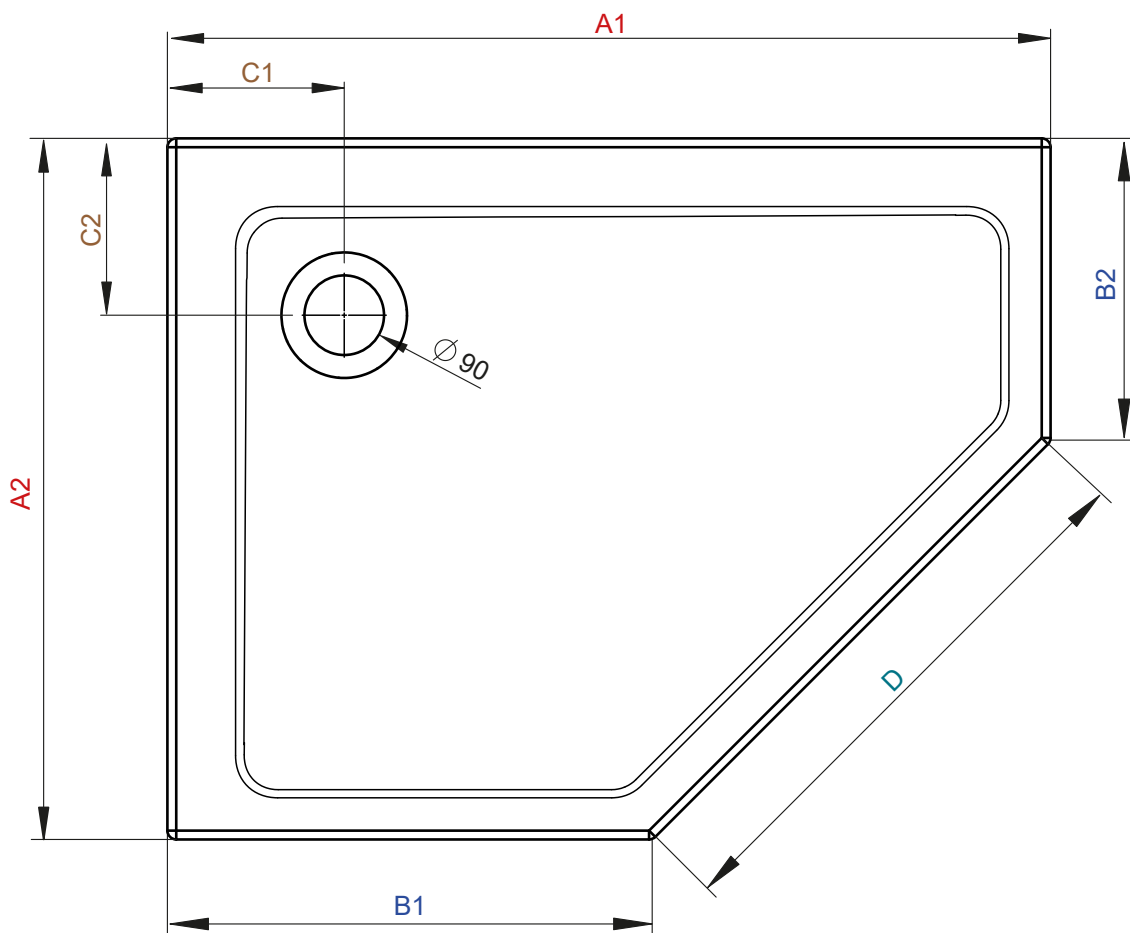

wersja lewa

DOROS PT E Compact	A1	A2	B1	B2	C1	C2	D	H1	H2	H3
1000x800	1000	800	550	350	200	200	635	115	12	75
1000x900	1000	900	550	450	200	200	635	115	12	75