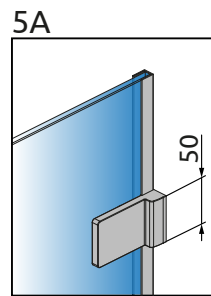

Wariant LEWY
Variant L

Wariant PRAWY
Variant R

Wariant LEWY
Variant L

Wariant PRAWY
Variant R

ŚCIANKA S1 / SIDEWALL S1

Model	A2	X2	Y2
S1 70	700	692-702	673-683
S1 75	750	742-752	723-733
S1 80	800	792-802	773-783
S1 90	900	892-902	873-883
S1 100	1000	992-1002	973-983
S1 110	1100	1092-1102	1073-1083
S1 120	1200	1192-1202	1173-1183

KDJI DRZWI / DOORS

Model	A1	X1	Y1	B	D	H
KDJI Front 80	800	795-801	773-779	710	712	2000
KDJI Front 90	900	895-901	873-879	810	812	2000
KDJI Front 100	1000	995-1001	973-979	910	912	2000