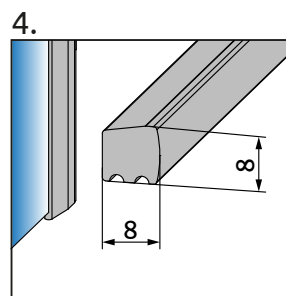

Wariant LEWY
Variant L

Wariant PRAWY
Variant R

Wariant LEWY
Variant L

Wariant PRAWY
Variant R

ŚCIANKA S1 / SIDEWALL S1

Model	A2	X2	Y2
S1 70	700	692-702	673-683
S1 75	750	742-752	723-733
S1 80	800	792-802	773-783
S1 90	900	892-902	873-883
S1 100	1000	992-1002	973-983
S1 110	1100	1092-1102	1073-1083
S1 120	1200	1192-1202	1173-1183

KDJI DRZWI / DOORS

Model	A1	X1	Y1	B	D	H
KDJI Front 80	800	795-801	773-779	710	712	2000
KDJI Front 90	900	895-901	873-879	810	812	2000
KDJI Front 100	1000	995-1001	973-979	910	912	2000