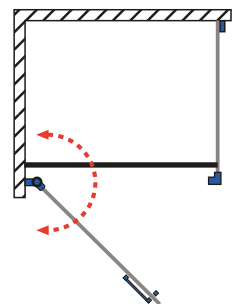

Wariant LEWY
Variant L

Wariant PRAWY
Variant R

Wariant LEWY
Variant L

Wariant PRAWY
Variant R

ŚCIANKA S1 / SIDEWALL S1

Model	A2	X2	Y2
S1 70	700	692-702	673-683
S1 75	750	742-752	723-733
S1 80	800	792-802	773-783
S1 90	900	892-902	873-883
S1 100	1000	992-1002	973-983
S1 110	1100	1092-1102	1073-1083
S1 120	1200	1192-1202	1173-1183

KDJI DRZWI / DOORS

Model	A1	X1	Y1	B	D	H
KDJI Front 80	800	795-801	773-779	710	712	2000
KDJI Front 90	900	895-901	873-879	810	812	2000
KDJI Front 100	1000	995-1001	973-979	910	912	2000