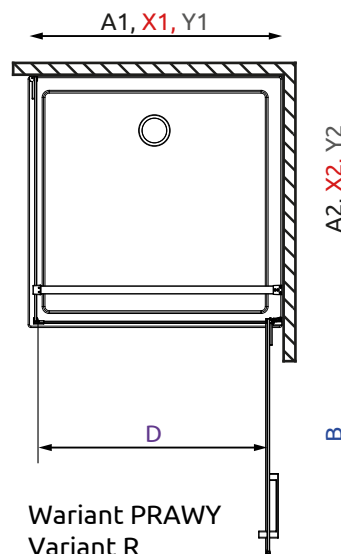

Wariant LEWY
Variant L

Wariant PRAWY
Variant R

Wariant LEWY
Variant L

Wariant PRAWY
Variant R

ŚCIANKA S1 / SIDEWALL S1

Model	A2	X2	Y2
S1 70	700	692-702	673-683
S1 75	750	742-752	723-733
S1 80	800	792-802	773-783
S1 90	900	892-902	873-883
S1 100	1000	992-1002	973-983
S1 110	1100	1092-1102	1073-1083
S1 120	1200	1192-1202	1173-1183

KDJI DRZWI / DOORS

Model	A1	X1	Y1	B	D	H
KDJI Front 80	800	795-801	773-779	710	712	2000
KDJI Front 90	900	895-901	873-879	810	812	2000
KDJI Front 100	1000	995-1001	973-979	910	912	2000