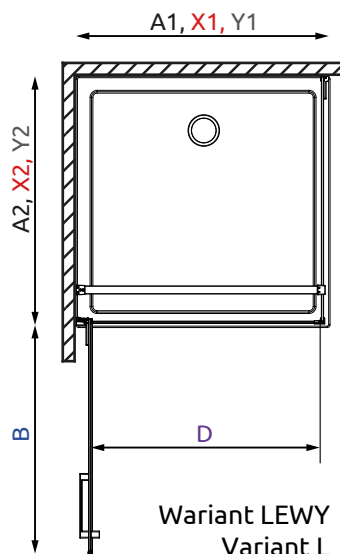

Wariant LEWY
Variant L

Wariant PRAWY
Variant R

Wariant LEWY
Variant L

Wariant PRAWY
Variant R

ŚCIANKA S1 / SIDEWALL S1

Model	A2	X2	Y2
S1 70	700	692-702	673-683
S1 75	750	742-752	723-733
S1 80	800	792-802	773-783
S1 90	900	892-902	873-883
S1 100	1000	992-1002	973-983
S1 110	1100	1092-1102	1073-1083
S1 120	1200	1192-1202	1173-1183

KDJI DRZWI / DOORS

Model	A1	X1	Y1	B	D	H
KDJI Front 80	800	795-801	773-779	710	712	2000
KDJI Front 90	900	895-901	873-879	810	812	2000
KDJI Front 100	1000	995-1001	973-979	910	912	2000