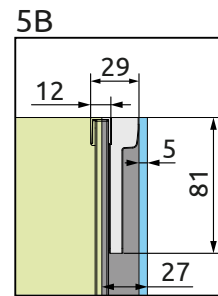

Wariant LEWY
Variant L

Wariant PRAWY
Variant R

Wariant LEWY
Variant L

Wariant PRAWY
Variant R

ŚCIANKA S1 / SIDEWALL S1

Model	A2	X2	Y2
S1 70	700	692-702	673-683
S1 75	750	742-752	723-733
S1 80	800	792-802	773-783
S1 90	900	892-902	873-883
S1 100	1000	992-1002	973-983
S1 110	1100	1092-1102	1073-1083
S1 120	1200	1192-1202	1173-1183

KDJI DRZWI / DOORS

Model	A1	X1	Y1	B	D	H
KDJI Front 80	800	795-801	773-779	710	712	2000
KDJI Front 90	900	895-901	873-879	810	812	2000
KDJI Front 100	1000	995-1001	973-979	910	912	2000