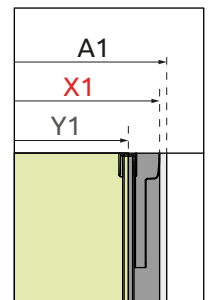

Wariant LEWY
Variant L

Wariant PRAWY
Variant R

Wariant LEWY
Variant L

Wariant PRAWY
Variant R

ŚCIANKA S1 / SIDEWALL S1

Model	A2	X2	Y2
S1 70	700	692-702	673-683
S1 75	750	742-752	723-733
S1 80	800	792-802	773-783
S1 90	900	892-902	873-883
S1 100	1000	992-1002	973-983
S1 110	1100	1092-1102	1073-1083
S1 120	1200	1192-1202	1173-1183

KDJI DRZWI / DOORS

Model	A1	X1	Y1	B	D	H
KDJI Front 80	800	795-801	773-779	710	712	2000
KDJI Front 90	900	895-901	873-879	810	812	2000
KDJI Front 100	1000	995-1001	973-979	910	912	2000