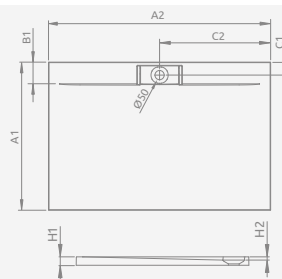

ZANTOS F

Do montażu bezpośrednio na podłodze, otwór na syfon $\varnothing 90$ mm, zalecane syfony TB90, TB21, TBXS, R500, R580, R583, R510, 690 P, R400 SLIM PLUS, R400W SLIM.

ZANTOS F	A1	A2	C1	C2	H1	H2
100×80	800	1000	400	200	32	10
100×90	900	1000	450	200	32	10
120×80	800	1200	400	200	32	10
120×90	900	1200	450	200	32	10

GIAROS D

Do montażu bezpośrednio na podłodze, otwór na syfon $\varnothing 50$ mm, zalecany syfon 5SL1.

GIAROS D	A1	A2	B1	C1	C2	H1	H2
90×80	800	900	100	70	450	40	18
100×80	800	1000	100	70	500	40	18
100×90	900	1000	100	70	500	40	18
110×80	800	1100	100	70	550	40	18
110×90	900	1100	100	70	550	40	18
120×80	800	1200	100	70	600	40	18
120×90	900	1200	100	70	600	40	18
120×100	1000	1200	100	70	600	40	18
140×90	900	1400	100	70	700	40	18