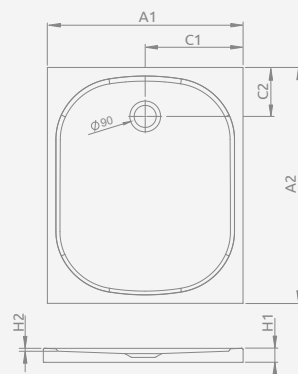

Model	Nr artykułu	Cena brutto
GIAROS D 90×80	M3GRD9080	1 344
GIAROS D 100×80	MKGD1080-03	1 508
GIAROS D 100×90	MKGD1090-03	1 578
GIAROS D 110×80	M3GRD1180	1 578
GIAROS D 110×90	MKGD1190-03	1 625
GIAROS D 120×80	MKGD1280-03	1 578
GIAROS D 120×90	MKGD1290-03	1 625
GIAROS D 120×100	M3GRD1210	1 811
GIAROS D 140×90	MKGD1490-03	1 858

ZANTOS F

Do montażu bezpośrednio na podłodze, otwór na syfon $\varnothing 90$ mm, zalecane syfony TB90, TB21, TBXS, R500, R580, R583, R510, 690 P, R400 SLIM PLUS, R400W SLIM.

ZANTOS F	A1	A2	C1	C2	H1	H2
100×80	800	1000	400	200	32	10
100×90	900	1000	450	200	32	10
120×80	800	1200	400	200	32	10
120×90	900	1200	450	200	32	10

GIAROS D

Do montażu bezpośrednio na podłodze, otwór na syfon $\varnothing 50$ mm, zalecany syfon 5SL1.

GIAROS D	A1	A2	B1	C1	C2	H1	H2
90×80	800	900	100	70	450	40	18
100×80	800	1000	100	70	500	40	18
100×90	900	1000	100	70	500	40	18
110×80	800	1100	100	70	550	40	18
110×90	900	1100	100	70	550	40	18
120×80	800	1200	100	70	600	40	18
120×90	900	1200	100	70	600	40	18
120×100	1000	1200	100	70	600	40	18
140×90	900	1400	100	70	700	40	18