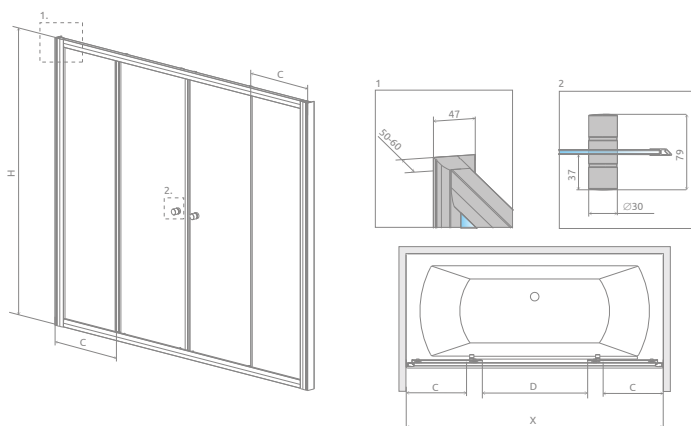

Vesta DWD

OPCJE DODATKOWE

Dostępne kolory profili:

01 Chrom

Model	Szerokość (X)	Wysokość (H)	SZKŁO PRZEJRZYSTE		SZKŁO KOLOROWE	
			Nr artykułu	Cena brutto	Fabryc Nr art.	Cena brutto
DWD 140	1390-1410	1500	203140-01	1 557	203140-06*	1 557
DWD 150	1490-1510	1500	203150-01	1 603	–	–
DWD 160	1590-1610	1500	203160-01	1 652	203160-06*	1 648
DWD 170	1690-1710	1500	203170-01	1 696	203170-06*	1 693
DWD 180	1790-1810	1500	203180-01	1 744	203180-06*	1 741

■ Artykuły oznaczone kolorem szarym – czas realizacji zamówienia 5 dni roboczych.

RYSUNKI TECHNICZNE

Profile poszerzające	Nr art.	Cena brutto
 Profil U +2 cm	P01-120150001	151
 Profil U +4 cm	P01-121150001	164

Model	X	D	H
DWD 140	1390-1410	515	1500
DWD 150	1490-1510	565	1500
DWD 160	1590-1610	615	1500
DWD 170	1690-1710	665	1500
DWD 180	1790-1810	715	1500