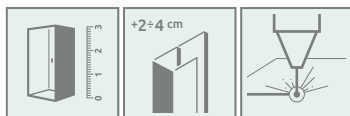

Vesta DWD

OPCJE DODATKOWE

Dostępne kolory profili:

01 Chrom

Model	Szerokość (X)	Wysokość (H)	SZKŁO PRZEJRZYSTE		SZKŁO KOLOROWE	
			Nr artykułu	Cena brutto	Fabryc Nr art.	Cena brutto
DWD 140	1390-1410	1500	203140-01	1 557	203140-06*	1 557
DWD 150	1490-1510	1500	203150-01	1 603	–	–
DWD 160	1590-1610	1500	203160-01	1 652	203160-06*	1 648
DWD 170	1690-1710	1500	203170-01	1 696	203170-06*	1 693
DWD 180	1790-1810	1500	203180-01	1 744	203180-06*	1 741

■ Artykuły oznaczone kolorem szarym – czas realizacji zamówienia 5 dni roboczych.

RYSUNKI TECHNICZNE

Profile poszerzające	Nr art.	Cena brutto
 Profil U +2 cm	P01-120150001	151
 Profil U +4 cm	P01-121150001	164