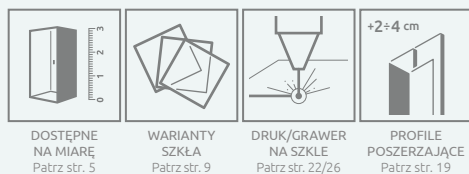

OPCJE DODATKOWE