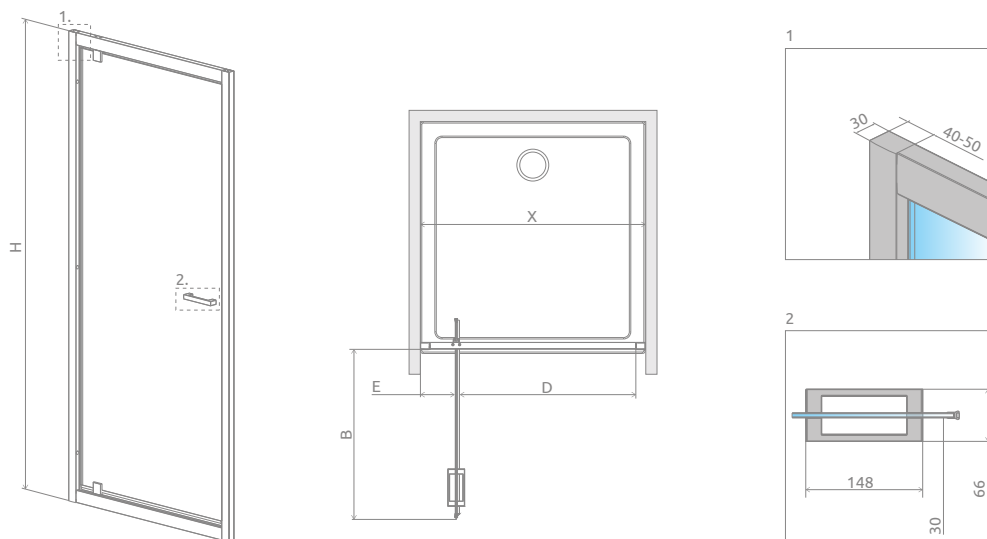

## Twist DW

Dostępne kolory profili:

01 Chrom

Twist DW + Argos D

Drzwi uniwersalne, można je zamontować jako wersję lewą lub prawą.

Model	Szerokość wnęki (X)	Wysokość (H)	SZKŁO PRZEJRZYSTE	
			Nr art.	Cena brutto
DW 70	685-710	1900	382000-01	<b>1 470</b>
DW 80	785-810	1900	382001-01	<b>1 537</b>
DW 90	885-910	1900	382002-01	<b>1 604</b>
DW 100	985-1010	1900	382003-01	<b>1 670</b>

## RYSUNKI TECHNICZNE

Model	X	B	D	E	H
DW 70	685-710	475	495	140-150	1900
DW 80	785-810	575	595	140-150	1900
DW 90	885-910	675	695	140-150	1900
DW 100	985-1010	775	795	140-150	1900