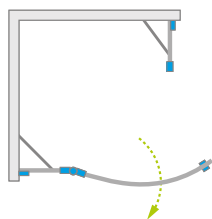

Torrenta PDJ

Dostępne kolory profili:

01 Chrom

Torrenta PDJ + Kyntos A

Model	Wymiary brodzika (A1×A2)	Wymiar do osi szyby (Y1×Y2)	Wysokość (H)	SZKŁO PRZEJRZYSTE	
				Nr artykułu	Cena brutto
PDJ 80×80 lewa	800×800	770-785×770-785	1950	131710-01-01	2 675
PDJ 80×80 prawa	800×800	770-785×770-785	1950	131810-01-01	2 675
PDJ 90×90 lewa	900×900	870-885×870-885	1950	131700-01-01	2 735
PDJ 90×90 prawa	900×900	870-885×870-885	1950	131800-01-01	2 735

RYSUNKI TECHNICZNE

Model	A1	A2	X1	X2	Y1	Y2	B	C1	C2	D	H
PDJ 80x80	800	800	775-790	775-790	770-785	770-785	605	190-205	247-262	795	1950
PDJ 90x90	900	900	875-890	875-890	870-885	870-885	605	290-305	347-362	795	1950