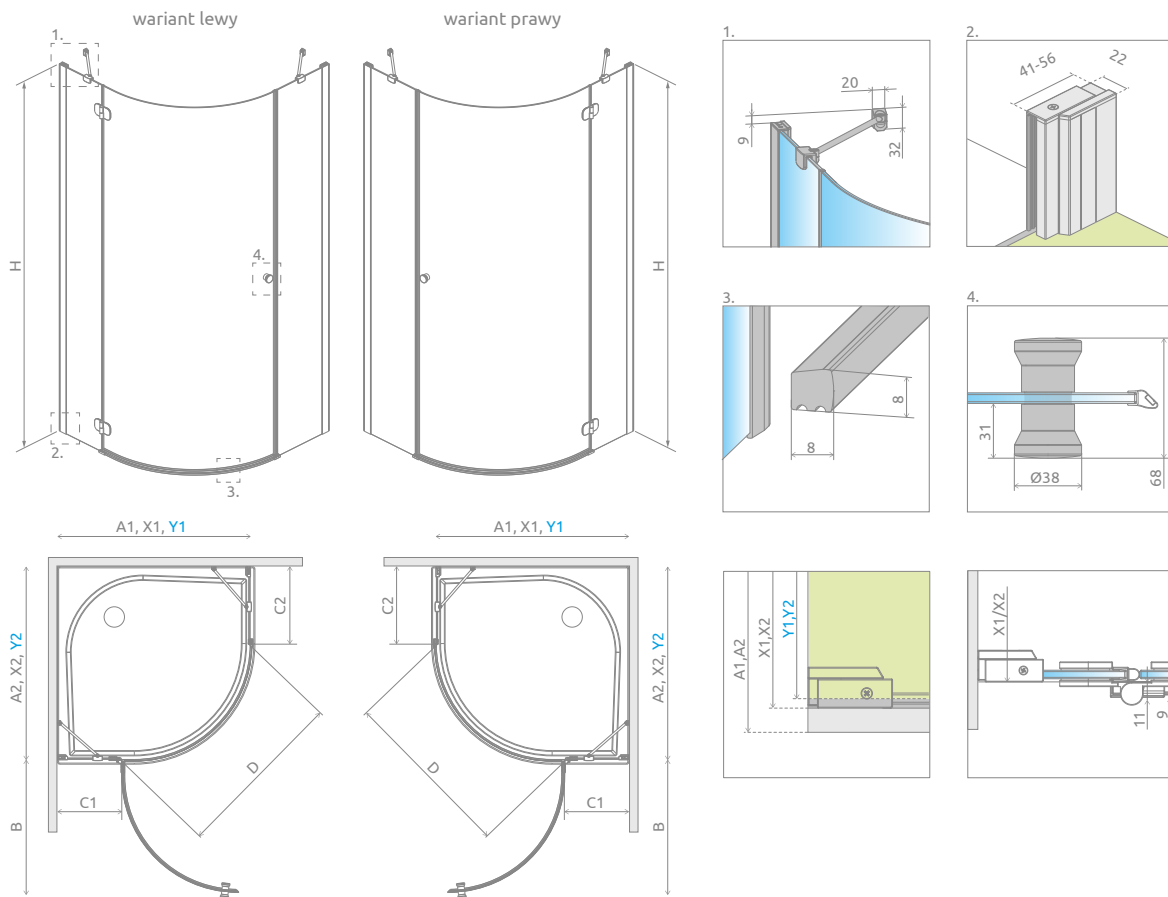

Torrenta PDJ

Dostępne kolory profili:

01 Chrom

Torrenta PDJ + Kyntos A

Model	Wymiary brodzika (A1×A2)	Wymiar do osi szyby (Y1×Y2)	Wysokość (H)	SZKŁO PRZEJRZYSTE	
				Nr artykułu	Cena brutto
PDJ 80×80 lewa	800×800	770-785×770-785	1950	131710-01-01	2 675
PDJ 80×80 prawa	800×800	770-785×770-785	1950	131810-01-01	2 675
PDJ 90×90 lewa	900×900	870-885×870-885	1950	131700-01-01	2 735
PDJ 90×90 prawa	900×900	870-885×870-885	1950	131800-01-01	2 735

RYSUNKI TECHNICZNE

Model	A1	A2	X1	X2	Y1	Y2	B	C1	C2	D	H
PDJ 80x80	800	800	775-790	775-790	770-785	770-785	605	190-205	247-262	795	1950
PDJ 90x90	900	900	875-890	875-890	870-885	870-885	605	290-305	347-362	795	1950

OPCJE DODATKOWE

DOSTĘPNE
NA MIARĘ
Patrz str. 5

PROFILE
POSZERZAJĄCE
Patrz str. 19

Profile poszerzające	Nr art.	Cena brutto
 Profil U +2 cm	P01-277195001	218

ZALECANE BRODZIKI