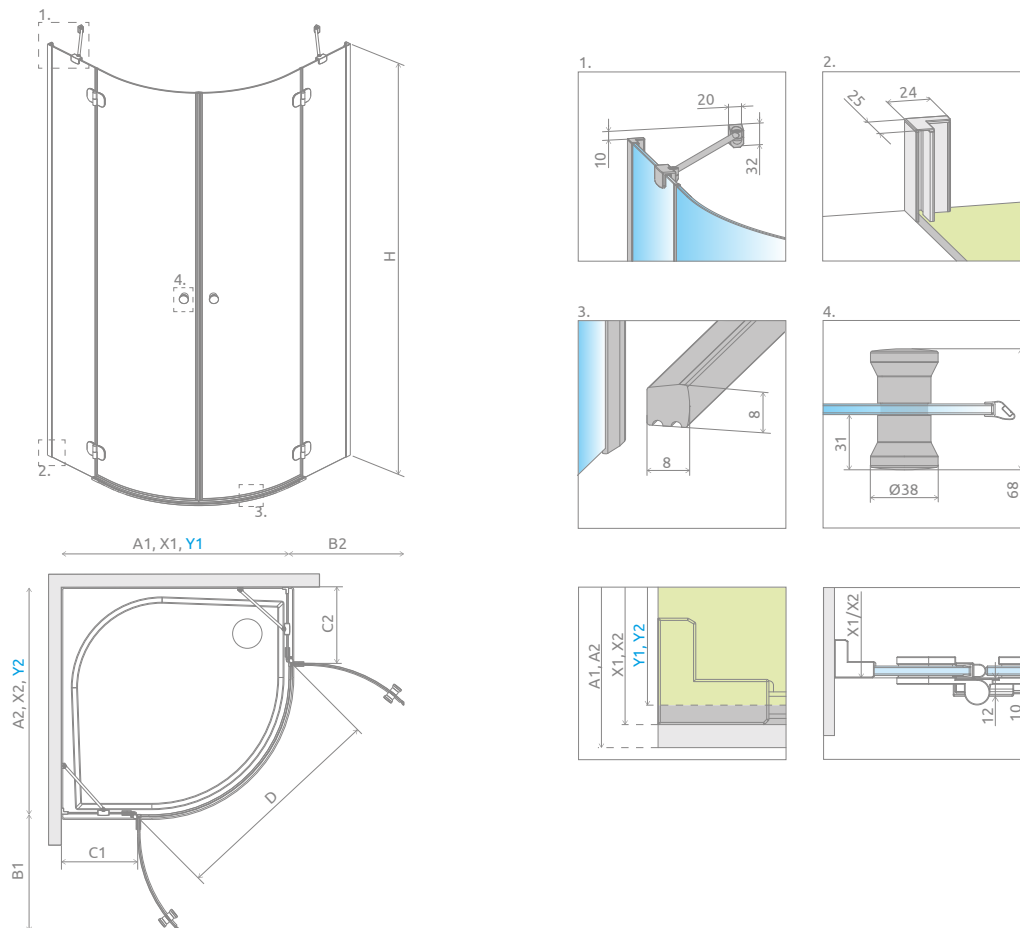

# Torrenta PDD

Torrenta PDD + Kyntos A

Dostępne kolory profili:

01 Chrom

Kabiny asymetryczne są uniwersalne, można je zamontować jako wersje lewe lub prawe.

## KABINY SYMETRYCZNE

Model	Wymiary brodzika (A1×A2)	Wymiar do osi szyby (Y1×Y2)	Wysokość (H)	SZKŁO PRZEJRZYSTE	
				Nr artykułu	Cena brutto
PDD 80×80	800×800	770-785×770-785	1950	131610-01-01	<b>2 675</b>
PDD 90×90	900×900	870-885×870-885	1950	131600-01-01	<b>2 735</b>
PDD 100×100	1000×1000	970-985×970-985	1950	131620-01-01	<b>2 784</b>

## KABINY ASYMETRYCZNE

Model	Wymiary brodzika (A1×A2)	Wymiar do osi szyby (Y1×Y2)	Wysokość (H)	SZKŁO PRZEJRZYSTE	
				Nr artykułu	Cena brutto
PDD E 90×80	900×800	870-885×770-785	1950	131630-01-01	<b>2 735</b>
PDD E 100×80	1000×800	970-985×770-785	1950	131640-01-01	<b>2 806</b>

# RYSUNKI TECHNICZNE

Model	A1	A2	X1	X2	Y1	Y2	B1	B2	C1	C2	D	H
PDD 80×80	800	800	775-790	775-790	770-785	770-785	450	450	190-205	190-205	840	1950
PDD 90×90*	900	900	875-890	875-890	870-885	870-885	450	450	290-305	290-305	840	1950
PDD 100×100*	1000	1000	975-990	975-990	970-985	970-985	450	450	390-405	390-405	840	1950
PDD 80×90	800	900	775-790	875-890	770-785	870-885	450	450	190-205	290-305	840	1950
PDD 90×80	900	800	875-890	775-790	870-885	770-785	450	450	290-305	190-205	840	1950
PDD 80×100	800	1000	775-790	975-990	770-785	970-985	450	450	190-205	390-405	840	1950
PDD 100×80	1000	800	975-990	775-790	970-985	770-785	450	450	390-405	190-205	840	1950