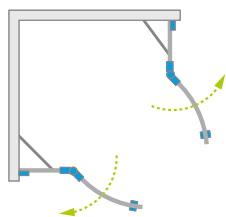

# Torrenta PDD

Torrenta PDD + Kyntos A

Dostępne kolory profili:

01 Chrom

Kabiny asymetryczne są uniwersalne, można je zamontować jako wersje lewe lub prawe.

## KABINY SYMETRYCZNE

Model	Wymiary brodzika (A1×A2)	Wymiar do osi szyby (Y1×Y2)	Wysokość (H)	SZKŁO PRZEJRZYSTE	
				Nr artykułu	Cena brutto
PDD 80×80	800×800	770-785×770-785	1950	131610-01-01	<b>2 675</b>
PDD 90×90	900×900	870-885×870-885	1950	131600-01-01	<b>2 735</b>
PDD 100×100	1000×1000	970-985×970-985	1950	131620-01-01	<b>2 784</b>

## KABINY ASYMETRYCZNE

Model	Wymiary brodzika (A1×A2)	Wymiar do osi szyby (Y1×Y2)	Wysokość (H)	SZKŁO PRZEJRZYSTE	
				Nr artykułu	Cena brutto
PDD E 90×80	900×800	870-885×770-785	1950	131630-01-01	<b>2 735</b>
PDD E 100×80	1000×800	970-985×770-785	1950	131640-01-01	<b>2 806</b>

# RYSUNKI TECHNICZNE

Model	A1	A2	X1	X2	Y1	Y2	B1	B2	C1	C2	D	H
PDD 80×80	800	800	775-790	775-790	770-785	770-785	450	450	190-205	190-205	840	1950
PDD 90×90*	900	900	875-890	875-890	870-885	870-885	450	450	290-305	290-305	840	1950
PDD 100×100*	1000	1000	975-990	975-990	970-985	970-985	450	450	390-405	390-405	840	1950
PDD 80×90	800	900	775-790	875-890	770-785	870-885	450	450	190-205	290-305	840	1950
PDD 90×80	900	800	875-890	775-790	870-885	770-785	450	450	290-305	190-205	840	1950
PDD 80×100	800	1000	775-790	975-990	770-785	970-985	450	450	190-205	390-405	840	1950
PDD 100×80	1000	800	975-990	775-790	970-985	770-785	450	450	390-405	190-205	840	1950