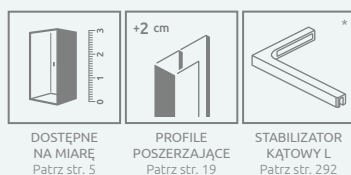

OPCJE DODATKOWE