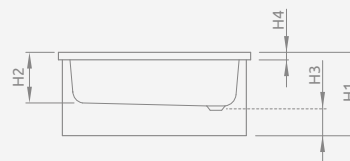

SIROS C	A1	A2	C1	C2	F	H1	H2	H3	H4
80x80	800	800	180	180	15	170	70	90	36
90x90	900	900	180	180	15	170	70	90	36

Model	Nr artykułu	Cena brutto
SIROS C Compact 80x80	SBC8817-2	661
SIROS C Compact 90x90	SBC9917-2	692

■ SIROS C Compact

Zintegrowana obudowa (z czterech stron), otwór na syfon $\varnothing 90$ mm, zalecane syfony TB21, R500, R580, R583, R510, TBXS, R400 SLIM PLUS.

SIROS C Compact	A1	A2	C1	C2	H1	H2	H3
80x80	800	800	180	180	170	70	90
90x90	900	900	180	180	170	70	90

Model	Nr artykułu	Cena brutto
NAXOS C 80x80	SNC8841-28	881
NAXOS C 90x90	SNC9941-28	912

■ NAXOS C

Podstawa styropianowa **do obudowania płytkami**, otwór na syfon $\varnothing 50$ mm, zalecane syfony TB50, 578 P.