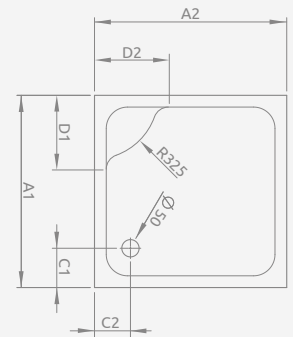

NAXOS C	A1	A2	C1	C2	D1	D2	H1	H2	H3	H4
80x80	800	800	200	200	380	380	410	260	130	38
90x90	900	900	200	200	380	380	410	260	130	38