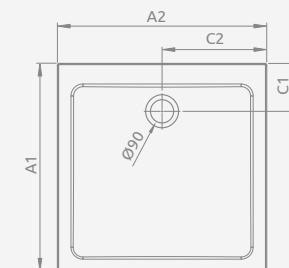

DOROS PLUS C	A1	A2	C1	C2	H1	H2
80x80	800	800	205	400	40	12
90x90	900	900	205	450	40	12
100x100	1000	1000	205	500	45	12

Brodziki akrylowe na podstawie styropianowej

Brodziki akrylowe

Sugerowane ceny detaliczne podano w PLN. Wymiary podane są w mm.