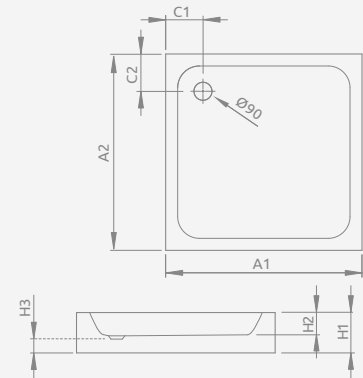

Model	Nr artykułu	Cena brutto
SIROS C 80x80	SBC8817-1	680
SIROS C 90x90	SBC9917-1	711

■ SIROS C

Podstawa styropianowa **do obudowania płytkami**, otwór na syfon $\varnothing 90$ mm, zalecane syfony TB21, R500, R580, R583, R510, TBXS, R400 SLIM PLUS, R400W SLIM

SIROS C	A1	A2	C1	C2	F	H1	H2	H3	H4
80x80	800	800	180	180	15	170	70	90	36
90x90	900	900	180	180	15	170	70	90	36

Model	Nr artykułu	Cena brutto
SIROS C Compact 80x80	SBC8817-2	661
SIROS C Compact 90x90	SBC9917-2	692

■ SIROS C Compact

Zintegrowana obudowa (z czterech stron), otwór na syfon $\varnothing 90$ mm, zalecane syfony TB21, R500, R580, R583, R510, TBXS, R400 SLIM PLUS.

SIROS C Compact	A1	A2	C1	C2	H1	H2	H3
80x80	800	800	180	180	170	70	90
90x90	900	900	180	180	170	70	90