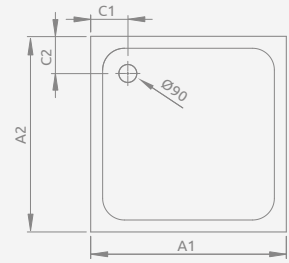

Model	Nr artykułu	Cena brutto
SIROS C 80x80	SBC8817-1	680
SIROS C 90x90	SBC9917-1	711

■ SIROS C

Podstawa styropianowa **do obudowania płytkami**, otwór na syfon $\varnothing 90$ mm, zalecane syfony TB21, R500, R580, R583, R510, TBXS, R400 SLIM PLUS, R400W SLIM

SIROS C	A1	A2	C1	C2	F	H1	H2	H3	H4
80x80	800	800	180	180	15	170	70	90	36
90x90	900	900	180	180	15	170	70	90	36

Model	Nr artykułu	Cena brutto
SIROS C Compact 80x80	SBC8817-2	661
SIROS C Compact 90x90	SBC9917-2	692

■ SIROS C Compact

Zintegrowana obudowa (z czterech stron), otwór na syfon $\varnothing 90$ mm, zalecane syfony TB21, R500, R580, R583, R510, TBXS, R400 SLIM PLUS.

SIROS C Compact	A1	A2	C1	C2	H1	H2	H3
80x80	800	800	180	180	170	70	90
90x90	900	900	180	180	170	70	90