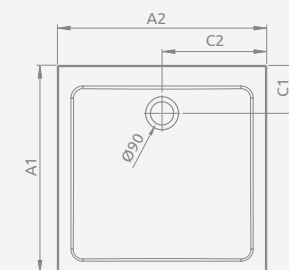

DOROS PLUS C	A1	A2	C1	C2	H1	H2
80x80	800	800	205	400	40	12
90x90	900	900	205	450	40	12
100x100	1000	1000	205	500	45	12

Brodziki akrylowe na podstawie styropianowej

Brodziki akrylowe

Sugerowane ceny detaliczne podano w PLN. Wymiary podane są w mm.