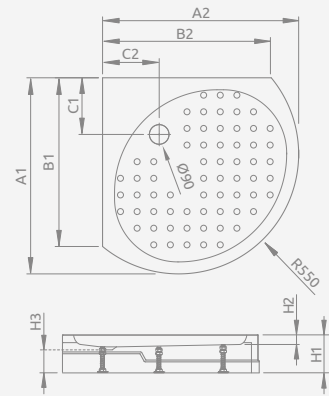

Model	Nr artykułu	Cena brutto
RODOS B Compact 90x90	4D99155-03	593

## RODOS B Compact

Zintegrowana obudowa (od frontu), otwór na syfon  $\varnothing$  90 mm, nóżki w komplecie, zalecane syfony TB90, TB21, TBXS, 690 P, TB90, R500, R510, R580, R583, R400 SLIM PLUS, R400W SLIM.

\*Wymiary dolnej podstawy brodzika

RODOS B Compact	A1	A2	B1	B2	C1	C2	H1	H2	H3
90x90	910*	910*	780	780	270	270	165	20	80

Wersja lewa

Wersja prawa

## TASOS PLUS E

Do montażu bezpośrednio na podłodze, otwór na syfon  $\varnothing$  90 mm, zalecane syfony TB90, R500, 690 P, TB21, TBXS, R510, R580, R583, R400 SLIM PLUS, R400W SLIM.

Wersja lewa

Wersja prawa