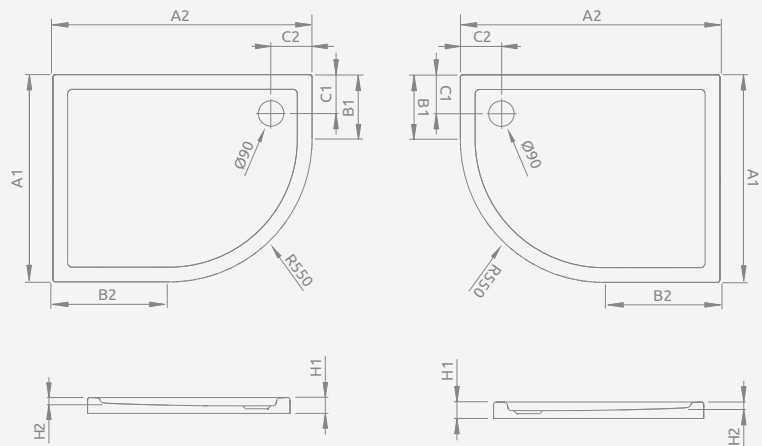

## RODOS B Compact

Zintegrowana obudowa (od frontu), otwór na syfon  $\varnothing$  90 mm, nóżki w komplecie, zalecane syfony TB90, TB21, TBXS, 690 P, TB90, R500, R510, R580, R583, R400 SLIM PLUS, R400W SLIM.

\*Wymiary dolnej podstawy brodzika

RODOS B Compact	A1	A2	B1	B2	C1	C2	H1	H2	H3
90x90	910*	910*	780	780	270	270	165	20	80

Wersja lewa

Wersja prawa

## TASOS PLUS E

Do montażu bezpośrednio na podłodze, otwór na syfon  $\varnothing$  90 mm, zalecane syfony TB90, R500, 690 P, TB21, TBXS, R510, R580, R583, R400 SLIM PLUS, R400W SLIM.

Wersja lewa

Wersja prawa

TASOS PLUS E	A1	A2	B1	B2	C1	C2	H1	H2
100x80	800	1000	250	450	150	150	50	25

**BRODZIKI „NA MIARĘ”**  
szczegóły na str. 410