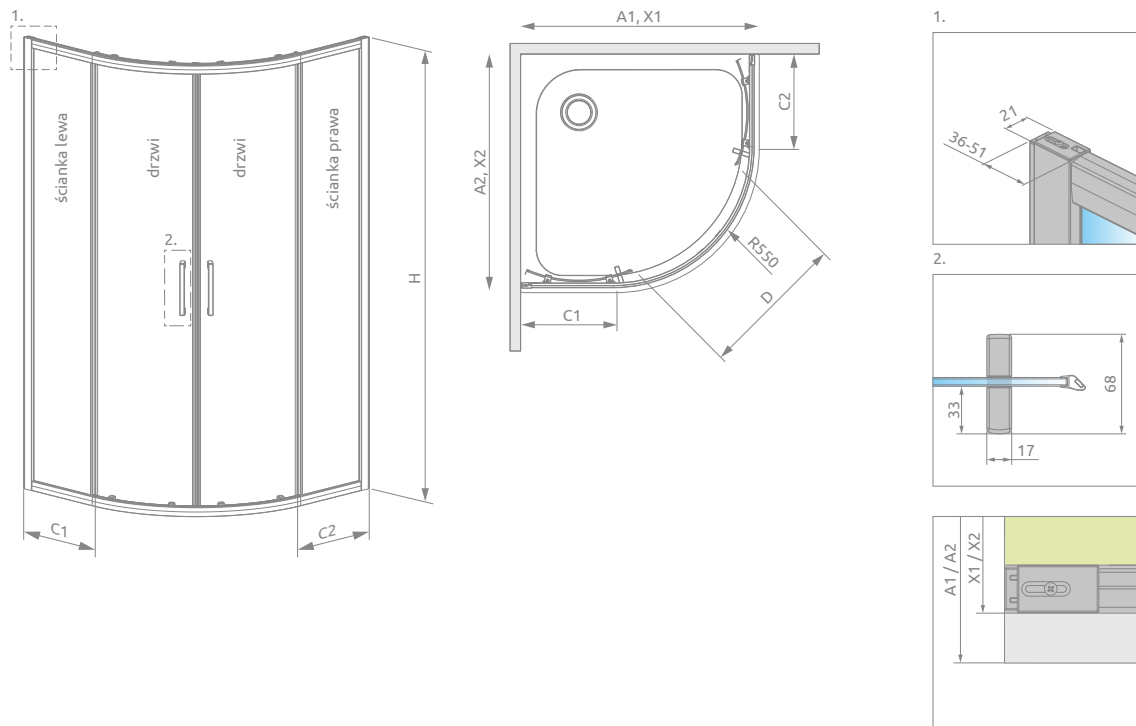

RYSUNKI TECHNICZNE