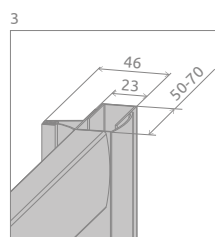

Premium Plus DWJ

Premium Plus DWJ + Doros D

Dostępne kolory profili:

01 Chrom

Drzwi uniwersalne, można je zamontować jako wersję lewą lub prawą.

Model	Szerokość wnęki (X)	Wysokość (H)	SZKŁO PRZEJRZYSTE		SZKŁO KOLOROWE		Cena brutto
			Nr art.	Cena brutto	Fabryc Nr art.	Brązowe Nr art.	
DWJ 95	925-965	1900	33304-01-01N	1 391	–	–	–
DWJ 100	975-1015	1900	33303-01-01N	1 391	33303-01-06N	33303-01-08N	1 442
DWJ 105	1025-1065	1900	33305-01-01N	1 473	–	–	–
DWJ 110	1075-1115	1900	33302-01-01N	1 473	33302-01-06N	–	1 525
DWJ 115	1125-1165	1900	33306-01-01N	1 504	–	–	–
DWJ 120	1175-1215	1900	33313-01-01N	1 504	33313-01-06N	33313-01-08N	1 556
DWJ 130	1275-1315	1900	33333-01-01N	1 535	33333-01-06N	–	1 587
DWJ 140	1375-1415	1900	33323-01-01N	1 566	33323-01-06N	33323-01-08N	1 618
DWJ 150	1475-1515	1900	33343-01-01N	1 597	33343-01-06N	–	1 648

■ Artykuły oznaczone kolorem szarym – czas realizacji zamówienia 5 dni roboczych.

RYSUNKI TECHNICZNE

Model	X	C	D	H
DWJ 95	925-965	392-412	345	1900
DWJ 100	975-1015	442-462	395	1900
DWJ 105	1025-1065	442-462	395	1900
DWJ 110	1075-1115	492-512	445	1900
DWJ 115	1125-1165	492-512	445	1900
DWJ 120	1175-1215	542-562	495	1900
DWJ 130	1275-1315	542-562	495	1900
DWJ 140	1375-1415	642-662	595	1900
DWJ 150	1475-1515	642-662	595	1900

OPCJE DODATKOWE

DOŚTĘPNE NA MIARĘ
Patrz str. 5

DRUK/GRAWER NA SZKLE
Patrz str. 22/26

PROFILU POSZERZAJĄCE
Patrz str. 19

Profile poszerzające		Nr art.	Cena brutto
	Profil U +2 cm – do montażu po stronie stałej części	P01-130190001	210
	Profil U +4 cm – do montażu po stronie stałej części	P01-131190001	242
	Profil U +2 cm – do montażu po stronie listwy magnetycznej	P01-126190001	190
	Profil U +4 cm – do montażu po stronie listwy magnetycznej	P01-127190001	216