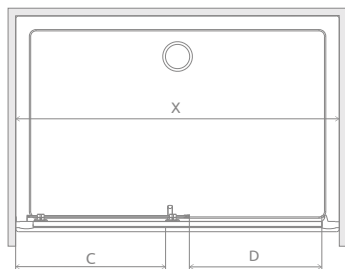

Premium Plus DWJ

Premium Plus DWJ + Doros D

Dostępne kolory profili:

01 Chrom

Drzwi uniwersalne, można je zamontować jako wersję lewą lub prawą.

Model	Szerokość wnęki (X)	Wysokość (H)	SZKŁO PRZEJRZYSTE		SZKŁO KOLOROWE		Cena brutto
			Nr art.	Cena brutto	Fabryc Nr art.	Brązowe Nr art.	
DWJ 95	925-965	1900	33304-01-01N	1 391	–	–	–
DWJ 100	975-1015	1900	33303-01-01N	1 391	33303-01-06N	33303-01-08N	1 442
DWJ 105	1025-1065	1900	33305-01-01N	1 473	–	–	–
DWJ 110	1075-1115	1900	33302-01-01N	1 473	33302-01-06N	–	1 525
DWJ 115	1125-1165	1900	33306-01-01N	1 504	–	–	–
DWJ 120	1175-1215	1900	33313-01-01N	1 504	33313-01-06N	33313-01-08N	1 556
DWJ 130	1275-1315	1900	33333-01-01N	1 535	33333-01-06N	–	1 587
DWJ 140	1375-1415	1900	33323-01-01N	1 566	33323-01-06N	33323-01-08N	1 618
DWJ 150	1475-1515	1900	33343-01-01N	1 597	33343-01-06N	–	1 648

■ Artykuły oznaczone kolorem szarym – czas realizacji zamówienia 5 dni roboczych.

RYSUNKI TECHNICZNE

Model	X	C	D	H
DWJ 95	925-965	392-412	345	1900
DWJ 100	975-1015	442-462	395	1900
DWJ 105	1025-1065	442-462	395	1900
DWJ 110	1075-1115	492-512	445	1900
DWJ 115	1125-1165	492-512	445	1900
DWJ 120	1175-1215	542-562	495	1900
DWJ 130	1275-1315	542-562	495	1900
DWJ 140	1375-1415	642-662	595	1900
DWJ 150	1475-1515	642-662	595	1900

OPCJE DODATKOWE

DOŚTĘPNE NA MIARĘ
Patrz str. 5

DRUK/GRAWER NA SZKLE
Patrz str. 22/26

PROFILU POSZERZAJĄCE
Patrz str. 19

Profile poszerzające		Nr art.	Cena brutto
	Profil U +2 cm – do montażu po stronie stałej części	P01-130190001	210
	Profil U +4 cm – do montażu po stronie stałej części	P01-131190001	242
	Profil U +2 cm – do montażu po stronie listwy magnetycznej	P01-126190001	190
	Profil U +4 cm – do montażu po stronie listwy magnetycznej	P01-127190001	216