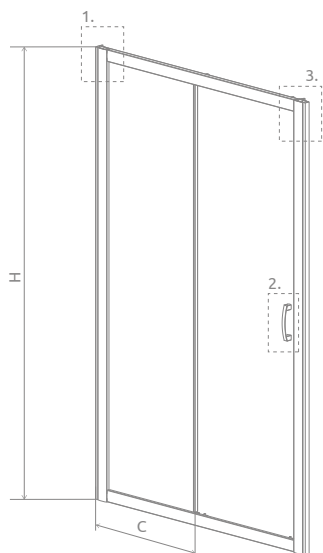

Premium Plus DWJ

Premium Plus DWJ + Doros D

Dostępne kolory profili:

01 Chrom

Drzwi uniwersalne, można je zamontować jako wersję lewą lub prawą.

Model	Szerokość wnęki (X)	Wysokość (H)	SZKŁO PRZEJRZYSTE		SZKŁO KOLOROWE		Cena brutto
			Nr art.	Cena brutto	Fabryc Nr art.	Brązowe Nr art.	
DWJ 95	925-965	1900	33304-01-01N	1 391	–	–	–
DWJ 100	975-1015	1900	33303-01-01N	1 391	33303-01-06N	33303-01-08N	1 442
DWJ 105	1025-1065	1900	33305-01-01N	1 473	–	–	–
DWJ 110	1075-1115	1900	33302-01-01N	1 473	33302-01-06N	–	1 525
DWJ 115	1125-1165	1900	33306-01-01N	1 504	–	–	–
DWJ 120	1175-1215	1900	33313-01-01N	1 504	33313-01-06N	33313-01-08N	1 556
DWJ 130	1275-1315	1900	33333-01-01N	1 535	33333-01-06N	–	1 587
DWJ 140	1375-1415	1900	33323-01-01N	1 566	33323-01-06N	33323-01-08N	1 618
DWJ 150	1475-1515	1900	33343-01-01N	1 597	33343-01-06N	–	1 648

■ Artykuły oznaczone kolorem szarym – czas realizacji zamówienia 5 dni roboczych.

RYSUNKI TECHNICZNE

Model	X	C	D	H
DWJ 95	925-965	392-412	345	1900
DWJ 100	975-1015	442-462	395	1900
DWJ 105	1025-1065	442-462	395	1900
DWJ 110	1075-1115	492-512	445	1900
DWJ 115	1125-1165	492-512	445	1900
DWJ 120	1175-1215	542-562	495	1900
DWJ 130	1275-1315	542-562	495	1900
DWJ 140	1375-1415	642-662	595	1900
DWJ 150	1475-1515	642-662	595	1900

OPCJE DODATKOWE

DOŚTĘPNE NA MIARĘ
Patrz str. 5

DRUK/GRAWER NA SZKLE
Patrz str. 22/26

PROFILU POSZERZAJĄCE
Patrz str. 19

Profile poszerzające		Nr art.	Cena brutto
	Profil U +2 cm – do montażu po stronie stałej części	P01-130190001	210
	Profil U +4 cm – do montażu po stronie stałej części	P01-131190001	242
	Profil U +2 cm – do montażu po stronie listwy magnetycznej	P01-126190001	190
	Profil U +4 cm – do montażu po stronie listwy magnetycznej	P01-127190001	216