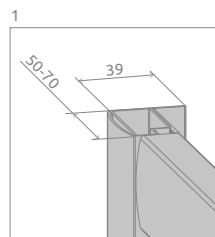

Premium Plus DWJ

Premium Plus DWJ + Doros D

Dostępne kolory profili:

01 Chrom

Drzwi uniwersalne, można je zamontować jako wersję lewą lub prawą.

Model	Szerokość wnęki (X)	Wysokość (H)	SZKŁO PRZEJRZYSTE		SZKŁO KOLOROWE		Cena brutto
			Nr art.	Cena brutto	Fabryc Nr art.	Brązowe Nr art.	
DWJ 95	925-965	1900	33304-01-01N	1 391	–	–	–
DWJ 100	975-1015	1900	33303-01-01N	1 391	33303-01-06N	33303-01-08N	1 442
DWJ 105	1025-1065	1900	33305-01-01N	1 473	–	–	–
DWJ 110	1075-1115	1900	33302-01-01N	1 473	33302-01-06N	–	1 525
DWJ 115	1125-1165	1900	33306-01-01N	1 504	–	–	–
DWJ 120	1175-1215	1900	33313-01-01N	1 504	33313-01-06N	33313-01-08N	1 556
DWJ 130	1275-1315	1900	33333-01-01N	1 535	33333-01-06N	–	1 587
DWJ 140	1375-1415	1900	33323-01-01N	1 566	33323-01-06N	33323-01-08N	1 618
DWJ 150	1475-1515	1900	33343-01-01N	1 597	33343-01-06N	–	1 648

■ Artykuły oznaczone kolorem szarym – czas realizacji zamówienia 5 dni roboczych.

RYSUNKI TECHNICZNE

Model	X	C	D	H
DWJ 95	925-965	392-412	345	1900
DWJ 100	975-1015	442-462	395	1900
DWJ 105	1025-1065	442-462	395	1900
DWJ 110	1075-1115	492-512	445	1900
DWJ 115	1125-1165	492-512	445	1900
DWJ 120	1175-1215	542-562	495	1900
DWJ 130	1275-1315	542-562	495	1900
DWJ 140	1375-1415	642-662	595	1900
DWJ 150	1475-1515	642-662	595	1900

OPCJE DODATKOWE

DOŚTĘPNE NA MIARĘ
Patrz str. 5

DRUK/GRAWER NA SZKLE
Patrz str. 22/26

PROFILU POSZERZAJĄCE
Patrz str. 19

Profile poszerzające		Nr art.	Cena brutto
	Profil U +2 cm – do montażu po stronie stałej części	P01-130190001	210
	Profil U +4 cm – do montażu po stronie stałej części	P01-131190001	242
	Profil U +2 cm – do montażu po stronie listwy magnetycznej	P01-126190001	190
	Profil U +4 cm – do montażu po stronie listwy magnetycznej	P01-127190001	216