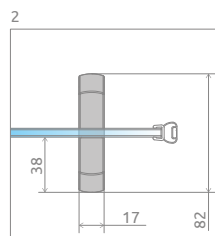

Premium Plus DWJ

Premium Plus DWJ + Doros D

Dostępne kolory profili:

01 Chrom

Drzwi uniwersalne, można je zamontować jako wersję lewą lub prawą.

Model	Szerokość wnęki (X)	Wysokość (H)	SZKŁO PRZEJRZYSTE		SZKŁO KOLOROWE		Cena brutto
			Nr art.	Cena brutto	Fabryc Nr art.	Brązowe Nr art.	
DWJ 95	925-965	1900	33304-01-01N	1 391	–	–	–
DWJ 100	975-1015	1900	33303-01-01N	1 391	33303-01-06N	33303-01-08N	1 442
DWJ 105	1025-1065	1900	33305-01-01N	1 473	–	–	–
DWJ 110	1075-1115	1900	33302-01-01N	1 473	33302-01-06N	–	1 525
DWJ 115	1125-1165	1900	33306-01-01N	1 504	–	–	–
DWJ 120	1175-1215	1900	33313-01-01N	1 504	33313-01-06N	33313-01-08N	1 556
DWJ 130	1275-1315	1900	33333-01-01N	1 535	33333-01-06N	–	1 587
DWJ 140	1375-1415	1900	33323-01-01N	1 566	33323-01-06N	33323-01-08N	1 618
DWJ 150	1475-1515	1900	33343-01-01N	1 597	33343-01-06N	–	1 648

■ Artykuły oznaczone kolorem szarym – czas realizacji zamówienia 5 dni roboczych.

RYSUNKI TECHNICZNE

Model	X	C	D	H
DWJ 95	925-965	392-412	345	1900
DWJ 100	975-1015	442-462	395	1900
DWJ 105	1025-1065	442-462	395	1900
DWJ 110	1075-1115	492-512	445	1900
DWJ 115	1125-1165	492-512	445	1900
DWJ 120	1175-1215	542-562	495	1900
DWJ 130	1275-1315	542-562	495	1900
DWJ 140	1375-1415	642-662	595	1900
DWJ 150	1475-1515	642-662	595	1900

OPCJE DODATKOWE

DOŚTĘPNE NA MIARĘ
Patrz str. 5

DRUK/GRAWER NA SZKLE
Patrz str. 22/26

PROFILU POSZERZAJĄCE
Patrz str. 19

Profile poszerzające		Nr art.	Cena brutto
	Profil U +2 cm – do montażu po stronie stałej części	P01-130190001	210
	Profil U +4 cm – do montażu po stronie stałej części	P01-131190001	242
	Profil U +2 cm – do montażu po stronie listwy magnetycznej	P01-126190001	190
	Profil U +4 cm – do montażu po stronie listwy magnetycznej	P01-127190001	216