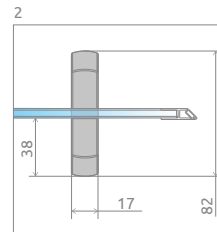

## Premium Plus DWD

Dostępne kolory profili:

01 Chrom

Premium Plus DWD + brodzik pod płytkowy

Model	Szerokość wnęki (X)	Wysokość (H)	SZKŁO PRZEJRZYSTE		SZKŁO KOLOROWE		
			Nr art.	Cena brutto	Fabryc Nr art.	Brązowe Nr art.	Cena brutto
DWD 140	1375-1415	1900	33353-01-01N	<b>1 744</b>	–	33353-01-08N	1 799
DWD 150	1475-1515	1900	33393-01-01N	<b>1 787</b>	–	–	–
DWD 160	1575-1615	1900	33363-01-01N	<b>1 829</b>	33363-01-06N	33363-01-08N	1 890
DWD 180	1775-1815	1900	33373-01-01N	<b>1 917</b>	33373-01-06N	33373-01-08N	1 976

■ Artykuły oznaczone kolorem szarym – czas realizacji zamówienia 5 dni roboczych.

Model	X	C	D	H
DWD 140	1375-1415	292-312	515	1900
DWD 150	1475-1515	292-312	515	1900
DWD 160	1575-1615	342-362	615	1900
DWD 180	1775-1815	392-412	715	1900

OPCJE DODATKOWE

DOSTĘPNE  
NA MIARĘ  
Patrz str. 5

DRUK/GRAWER  
NA SZKLE  
Patrz str. 22/26

PROFILE  
POSZERZAJĄCE  
Patrz str. 19

Profile poszerzające	Nr art.	Cena brutto
 Profil U +2 cm	P01-130190001	210
Profil U +4 cm	P01-131190001	242