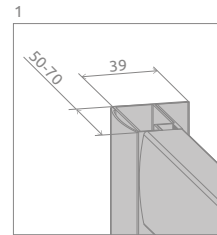

## Premium Plus DWD

Dostępne kolory profili:

01 Chrom

Premium Plus DWD + brodzik pod płytkowy

Model	Szerokość wnęki (X)	Wysokość (H)	SZKŁO PRZEJRZYSTE		SZKŁO KOLOROWE		
			Nr art.	Cena brutto	Fabryc Nr art.	Brązowe Nr art.	Cena brutto
DWD 140	1375-1415	1900	33353-01-01N	<b>1 744</b>	–	33353-01-08N	1 799
DWD 150	1475-1515	1900	33393-01-01N	<b>1 787</b>	–	–	–
DWD 160	1575-1615	1900	33363-01-01N	<b>1 829</b>	33363-01-06N	33363-01-08N	1 890
DWD 180	1775-1815	1900	33373-01-01N	<b>1 917</b>	33373-01-06N	33373-01-08N	1 976

■ Artykuły oznaczone kolorem szarym – czas realizacji zamówienia 5 dni roboczych.

Model	X	C	D	H
DWD 140	1375-1415	292-312	515	1900
DWD 150	1475-1515	292-312	515	1900
DWD 160	1575-1615	342-362	615	1900
DWD 180	1775-1815	392-412	715	1900