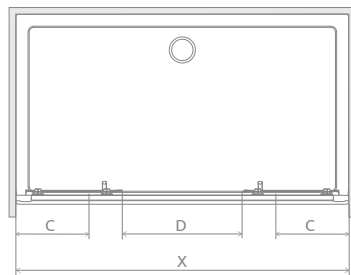

## Premium Plus DWD

Dostępne kolory profili:

01 Chrom

Premium Plus DWD + brodzik pod płytkowy

Model	Szerokość wnęki (X)	Wysokość (H)	SZKŁO PRZEJRZYSTE		SZKŁO KOLOROWE		
			Nr art.	Cena brutto	Fabryc Nr art.	Brązowe Nr art.	Cena brutto
DWD 140	1375-1415	1900	33353-01-01N	<b>1 744</b>	–	33353-01-08N	1 799
DWD 150	1475-1515	1900	33393-01-01N	<b>1 787</b>	–	–	–
DWD 160	1575-1615	1900	33363-01-01N	<b>1 829</b>	33363-01-06N	33363-01-08N	1 890
DWD 180	1775-1815	1900	33373-01-01N	<b>1 917</b>	33373-01-06N	33373-01-08N	1 976

■ Artykuły oznaczone kolorem szarym – czas realizacji zamówienia 5 dni roboczych.

Model	X	C	D	H
DWD 140	1375-1415	292-312	515	1900
DWD 150	1475-1515	292-312	515	1900
DWD 160	1575-1615	342-362	615	1900
DWD 180	1775-1815	392-412	715	1900

OPCJE DODATKOWE

DOSTĘPNE  
NA MIARĘ  
Patrz str. 5

DRUK/GRAWER  
NA SZKLE  
Patrz str. 22/26

PROFILE  
POSZERZAJĄCE  
Patrz str. 19

Profile poszerzające	Nr art.	Cena brutto
 Profil U +2 cm	P01-130190001	210
Profil U +4 cm	P01-131190001	242