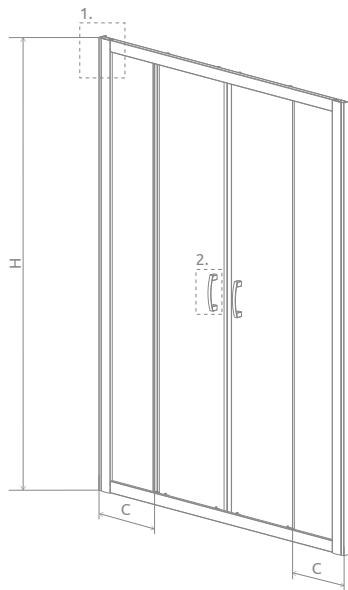

## Premium Plus DWD

Dostępne kolory profili:

01 Chrom

Premium Plus DWD + brodzik pod płytkowy

Model	Szerokość wnęki (X)	Wysokość (H)	SZKŁO PRZEJRZYSTE		SZKŁO KOLOROWE		
			Nr art.	Cena brutto	Fabryc Nr art.	Brązowe Nr art.	Cena brutto
DWD 140	1375-1415	1900	33353-01-01N	<b>1 744</b>	–	33353-01-08N	1 799
DWD 150	1475-1515	1900	33393-01-01N	<b>1 787</b>	–	–	–
DWD 160	1575-1615	1900	33363-01-01N	<b>1 829</b>	33363-01-06N	33363-01-08N	1 890
DWD 180	1775-1815	1900	33373-01-01N	<b>1 917</b>	33373-01-06N	33373-01-08N	1 976

■ Artykuły oznaczone kolorem szarym – czas realizacji zamówienia 5 dni roboczych.

Model	X	C	D	H
DWD 140	1375-1415	292-312	515	1900
DWD 150	1475-1515	292-312	515	1900
DWD 160	1575-1615	342-362	615	1900
DWD 180	1775-1815	392-412	715	1900

OPCJE DODATKOWE

DOSTĘPNE  
NA MIARĘ  
Patrz str. 5

DRUK/GRAWER  
NA SZKLE  
Patrz str. 22/26

PROFILE  
POSZERZAJĄCE  
Patrz str. 19

Profile poszerzające	Nr art.	Cena brutto
 Profil U +2 cm	P01-130190001	210
Profil U +4 cm	P01-131190001	242