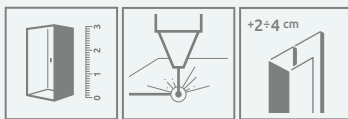

OPCJE DODATKOWE