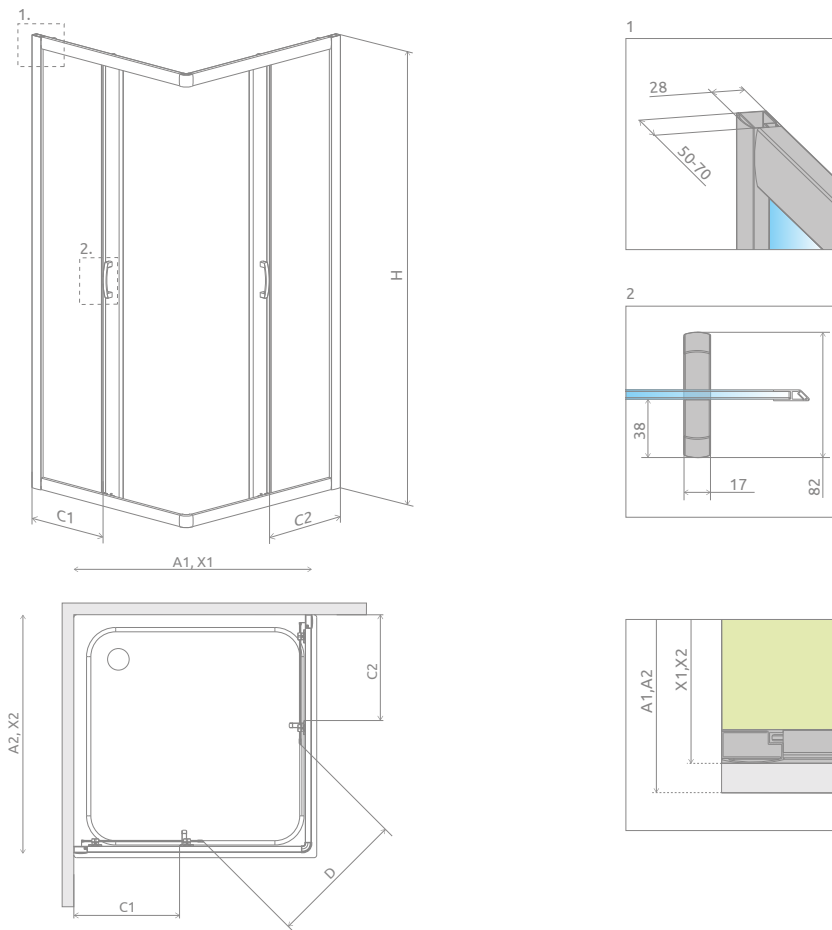

## PREMIUM PLUS C

Model	Wymiary brodzika (A1×A2)	Wysokość (H)	SZKŁO PRZEJRZYSTE		SZKŁO KOLOROWE			Cena brutto
			Nr art.	Cena brutto	Grafitowe Nr art.	Fabrics Nr art.	Brązowe Nr art.	
C 80×80	800×800	1900	30463-01-01N	<b>1 906</b>	30463-01-05N	30463-01-06N	30463-01-08N	1 957
C 90×90	900×900	1900	30453-01-01N	<b>1 957</b>	30453-01-05N	30453-01-06N	30453-01-08N	2 009
C 100×100	1000×1000	1900	30443-01-01N	<b>2 060</b>	30443-01-05N	–	30443-01-08N	2 112

## PREMIUM PLUS D

Kabina uniwersalna, można ją zamontować jako wersję lewą lub prawą.

Model	Wymiary brodzika (A1×A2)	Wysokość (H)	SZKŁO PRZEJRZYSTE		SZKŁO KOLOROWE			Cena brutto
			Nr art.	Cena brutto	Grafitowe Nr art.	Fabrics Nr art.	Brązowe Nr art.	
D 75×90	750×900	1900	30433-01-01N	<b>1 906</b>	–	–	–	–
D 80×90	800×900	1900	30437-01-01N	<b>1 927</b>	–	–	–	–
D 90×100	900×1000	1900	30436-01-01N	<b>2 060</b>	–	–	–	–
D 100×80	1000×800	1900	30434-01-01N	<b>1 957</b>	–	–	30434-01-08N	2 009
D 120×80	1200×800	1900	30435-01-01N	<b>2 060</b>	–	–	30435-01-08N	2 112

## RYSUNKI TECHNICZNE

Model	A1	A2	X1	X2	C1	C2	D	H
C 80×80	800	800	785-805	785-805	342-362	342-362	440	1900
C 90×90	900	900	885-905	885-905	392-412	392-412	510	1900
C 100×100	1000	1000	985-1005	985-1005	442-462	442-462	580	1900
D 75×90	750	900	735-755	885-905	292-312	392-412	440	1900
D 80×90	800	900	785-805	885-905	342-362	392-412	475	1900
D 80×100	800	1000	785-805	985-1005	342-362	442-462	510	1900
D 90×100	900	1000	885-905	985-1005	392-412	442-462	545	1900
D 120×80	1200	800	1185-1205	785-805	542-562	342-362	580	1900