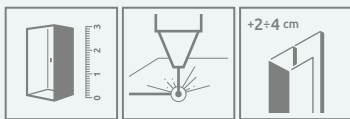

OPCJE DODATKOWE