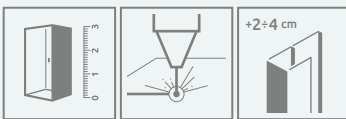

Premium Plus C 1700

Easy
Clean®

Premium Plus C 1700 + Korfu C

Dostępne kolory profili:

01 Chrom

Model	Wymiary brodzika (A)	Wysokość (H)	SZKŁO PRZEJRZYSTE		SZKŁO KOLOROWE		
			Nr art.	Cena brutto	Fabryc Nr art.	Brązowe Nr art.	Cena brutto
C 80×80	800×800	1700	30461-01-01N	1 747	30461-01-06N	30461-01-08N	1 804
C 90×90	900×900	1700	30451-01-01N	1 792	30451-01-06N	30451-01-08N	1 849

■ Artykuły oznaczone kolorem szarym – czas realizacji zamówienia 5 dni roboczych.

RYSUNKI TECHNICZNE

Model	A	X	C	D	H
C 80×80	800	785-805	342-362	440	1700
C 90×90	900	885-905	392-412	510	1700

OPCJE DODATKOWE