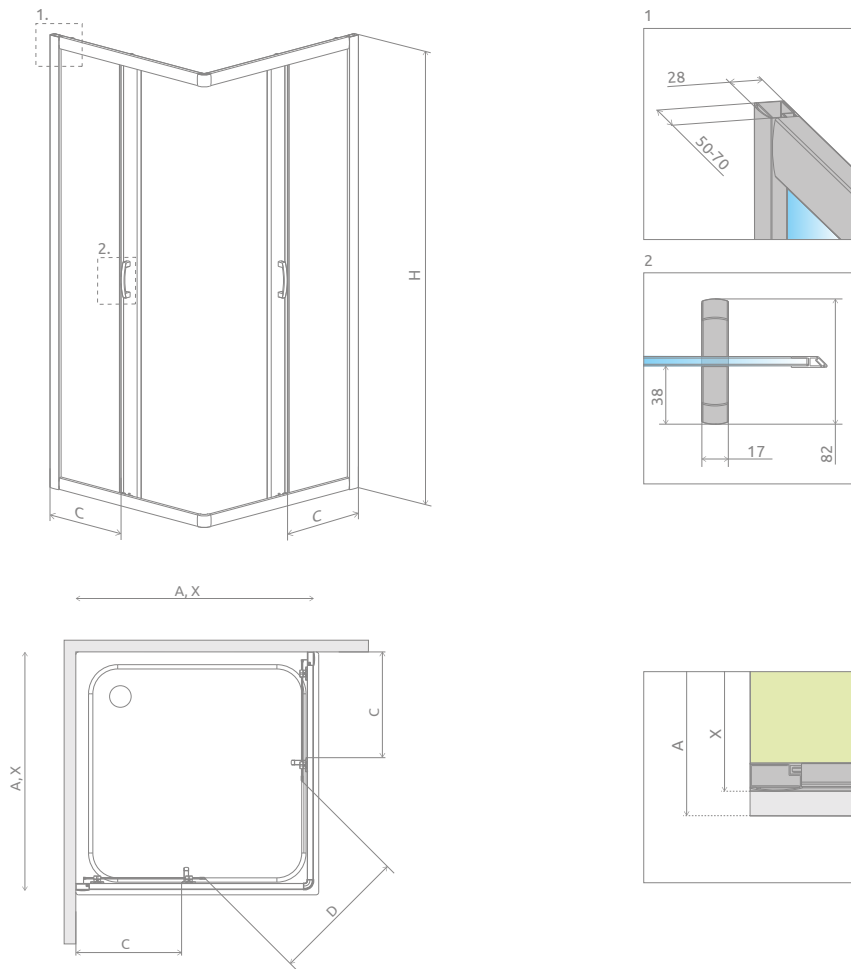

Premium Plus C 1700

Easy
Clean®

Premium Plus C 1700 + Korfu C

Dostępne kolory profili:

01 Chrom

Model	Wymiary brodzika (A)	Wysokość (H)	SZKŁO PRZEJRZYSTE		SZKŁO KOLOROWE		
			Nr art.	Cena brutto	Fabryc Nr art.	Brązowe Nr art.	Cena brutto
C 80×80	800×800	1700	30461-01-01N	1 747	30461-01-06N	30461-01-08N	1 804
C 90×90	900×900	1700	30451-01-01N	1 792	30451-01-06N	30451-01-08N	1 849

■ Artykuły oznaczone kolorem szarym – czas realizacji zamówienia 5 dni roboczych.

RYSUNKI TECHNICZNE

Model	A	X	C	D	H
C 80×80	800	785-805	342-362	440	1700
C 90×90	900	885-905	392-412	510	1700

OPCJE DODATKOWE

DOSTĘPNE
NA MIARĘ
Patrz str. 5

DRUK/GRAWER
NA SZKLE
Patrz str. 22/26

PROFILE
POSZERZAJĄCE
Patrz str. 19

Profile poszerzające	Nr art.	Cena brutto
 Profil U +2 cm	P01-126190001	190
 Profil U +4 cm	P01-127190001	216