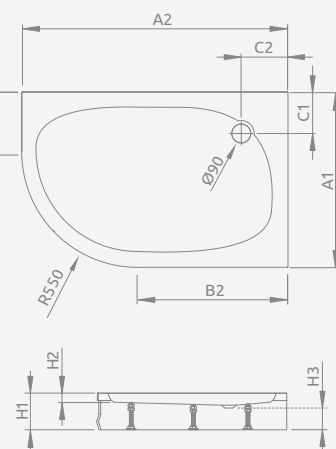

Wersja lewa

Wersja prawa

Model	Nr artykułu	Cena brutto
PATMOS E 100×80 lewy	4P81155-03L	829
PATMOS E 100×80 prawy	4P81155-03R	829
PATMOS E 120×90 lewy	4P91217-03L	1 005
PATMOS E 120×90 prawy	4P91217-03R	1 005

■ PATMOS E

Zdejmowana obudowa (od frontu), otwór na syfon $\varnothing 90$ mm, stelaż i obudowa w komplecie, zalecane syfony TB21, TBXS, 690 P, TB90, R500, R510, R580, R583, R400 SLIM PLUS, R400W SLIM.

Wersja lewa

Wersja prawa

PATMOSE	A1	A2	B1	B2	C1	C2	H1	H2	H3
100×80	800	1000	250	450	260	260	160	20	80
120×90	900	1200	350	650	290	290	160	20	80

Wersja lewa

Wersja prawa

Model	Nr artykułu	Cena brutto
LAROS E Compact 100×80 lewy	SLE81017-01L	691
LAROS E Compact 100×80 prawy	SLE81017-01R	691

Wersja lewa

Wersja prawa

LAROS E	A1	A2	C1	C2	H1	H2	H3
100×80	800	1000	190	190	170	55	90