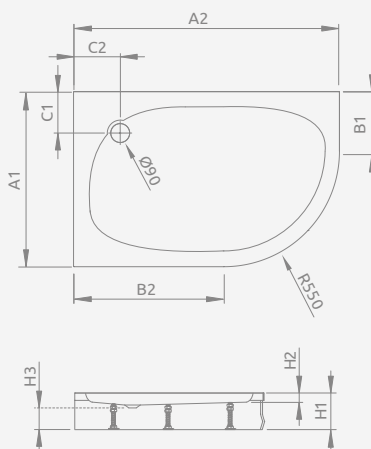

Wersja lewa

Wersja prawa

Model	Nr artykułu	Cena brutto
PATMOS E 100×80 lewy	4P81155-03L	829
PATMOS E 100×80 prawy	4P81155-03R	829
PATMOS E 120×90 lewy	4P91217-03L	1 005
PATMOS E 120×90 prawy	4P91217-03R	1 005

■ PATMOS E

Zdejmowana obudowa (od frontu), otwór na syfon $\varnothing 90$ mm, stelaż i obudowa w komplecie, zalecane syfony TB21, TBXS, 690 P, TB90, R500, R510, R580, R583, R400 SLIM PLUS, R400W SLIM.

Wersja lewa

Wersja prawa

PATMOSE	A1	A2	B1	B2	C1	C2	H1	H2	H3
100×80	800	1000	250	450	260	260	160	20	80
120×90	900	1200	350	650	290	290	160	20	80

Wersja lewa

Wersja prawa

Model	Nr artykułu	Cena brutto
LAROS E Compact 100×80 lewy	SLE81017-01L	691
LAROS E Compact 100×80 prawy	SLE81017-01R	691

Wersja lewa

Wersja prawa

LAROS E	A1	A2	C1	C2	H1	H2	H3
100×80	800	1000	190	190	170	55	90