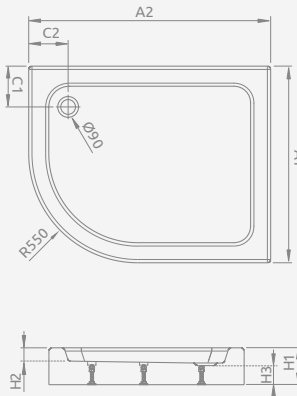

■ PATMOS E

Zdejmowana obudowa (od frontu), otwór na syfon $\varnothing 90$ mm, stelaż i obudowa w komplecie, zalecane syfony TB21, TBXS, 690 P, TB90, R500, R510, R580, R583, R400 SLIM PLUS, R400W SLIM.

Wersja lewa

Wersja prawa

PATMOSE	A1	A2	B1	B2	C1	C2	H1	H2	H3
100×80	800	1000	250	450	260	260	160	20	80
120×90	900	1200	350	650	290	290	160	20	80

Wersja lewa

Wersja prawa

Model	Nr artykułu	Cena brutto
LAROS E Compact 100×80 lewy	SLE81017-01L	691
LAROS E Compact 100×80 prawy	SLE81017-01R	691

■ LAROS E Compact

Zintegrowana obudowa (z wszystkich stron), otwór na syfon $\varnothing 90$ mm, nóżki w komplecie, zalecane syfony TB90, TB21, TBXS, R500, R580, R583, R510, 690 P, R400 SLIM PLUS, R400W SLIM.

Wersja lewa

Wersja prawa

LAROS E	A1	A2	C1	C2	H1	H2	H3
100×80	800	1000	190	190	170	55	90