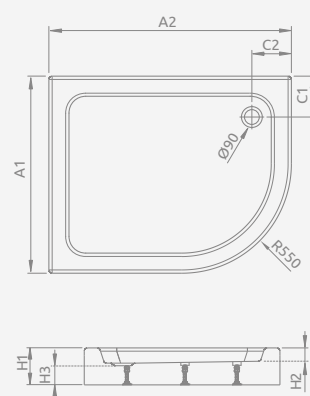

■ PATMOS E

Zdejmowana obudowa (od frontu), otwór na syfon $\varnothing 90$ mm, stelaż i obudowa w komplecie, zalecane syfony TB21, TBXS, 690 P, TB90, R500, R510, R580, R583, R400 SLIM PLUS, R400W SLIM.

Wersja lewa

Wersja prawa

PATMOSE	A1	A2	B1	B2	C1	C2	H1	H2	H3
100×80	800	1000	250	450	260	260	160	20	80
120×90	900	1200	350	650	290	290	160	20	80

Wersja lewa

Wersja prawa

Model	Nr artykułu	Cena brutto
LAROS E Compact 100×80 lewy	SLE81017-01L	691
LAROS E Compact 100×80 prawy	SLE81017-01R	691

■ LAROS E Compact

Zintegrowana obudowa (z wszystkich stron), otwór na syfon $\varnothing 90$ mm, nóżki w komplecie, zalecane syfony TB90, TB21, TBXS, R500, R580, R583, R510, 690 P, R400 SLIM PLUS, R400W SLIM.

Wersja lewa

Wersja prawa

LAROS E	A1	A2	C1	C2	H1	H2	H3
100×80	800	1000	190	190	170	55	90