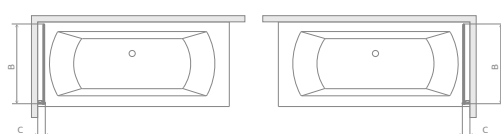

RYŚNIKI TECHNICZNE

wariant lewy wariant prawy

Model	X	B	C	H	Wariant
PNJ I 50	500-515	457	67-82	1500	W1
PNJ I 60	600-615	557	67-82	1500	
PNJ I 70	700-715	657	67-82	1500	W2
PNJ I 80	800-815	757	67-82	1500	
PNJ I 90	900-915	857	67-82	1500	W3
PNJ I 100	1000-1015	957	67-82	1500