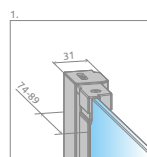

RYŚNIKI TECHNICZNE

wariant lewy wariant prawy

Model	X	B	C	H	Wariant
PNJ I 50	500-515	457	67-82	1500	W1
PNJ I 60	600-615	557	67-82	1500	
PNJ I 70	700-715	657	67-82	1500	W2
PNJ I 80	800-815	757	67-82	1500	
PNJ I 90	900-915	857	67-82	1500	W3
PNJ I 100	1000-1015	957	67-82	1500	