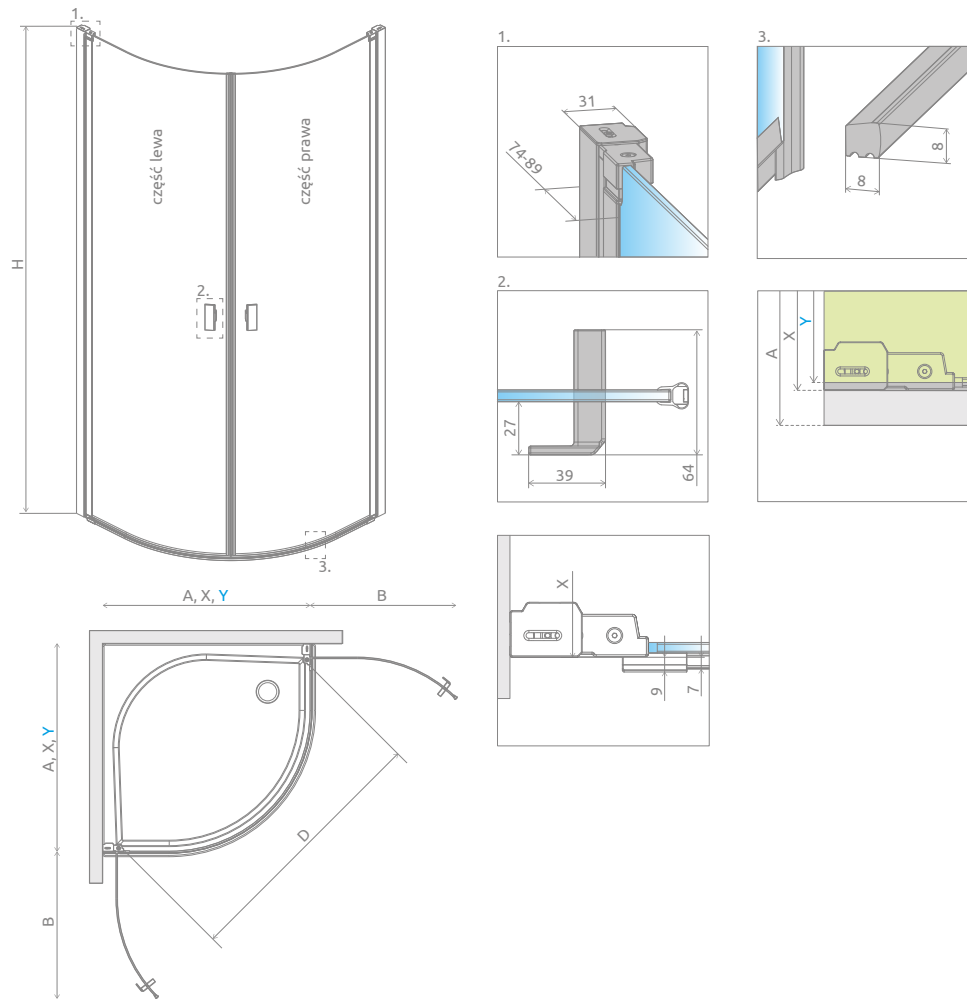

Nes PDD I

Nes PDD I + Delos A

Dostępne kolory profili:

01 Chrom

Składając zamówienie, należy podać 2 numery artykułów: części lewej i części prawej kabiny.

CZĘŚĆ LEWA

Model	Wymiar brodzika (A1)	Wymiar do osi szyby (Y1)	Wysokość (H)	SZKŁO PRZEJRZYSTE	
				Nr art.	Cena brutto
PDD I 80 lewa	800	770-785	2000	10020080-01-01L	1 751
PDD I 90 lewa	900	870-885	2000	10020090-01-01L	1 803

CZĘŚĆ PRAWA

Model	Wymiar brodzika (A2)	Wymiar do osi szyby (Y2)	Wysokość (H)	SZKŁO PRZEJRZYSTE	
				Nr art.	Cena brutto
PDD I 80 prawa	800	770-785	2000	10020080-01-01R	1 751
PDD I 90 prawa	900	870-885	2000	10020090-01-01R	1 803

Nie ma możliwości zbudowania kabiny asymetrycznej.

RYSUNKI TECHNICZNE

Model	A	X	Y	B	D	H
PDD I 80×80	800	775-790	770-785	548	970	2000
PDD I 90×90	900	875-890	870-885	648	1111	2000

OPCJE DODATKOWE

Profile poszerzające	kolor profilu: CHROM Nr artykułu	Cena brutto
Profil +2 cm*	P01-276200001	171

* możliwość łączenia profili poszerzających

ZALECANE BRODZIKI