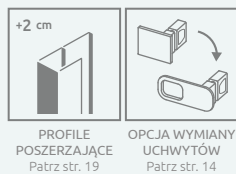

OPCJE DODATKOWE