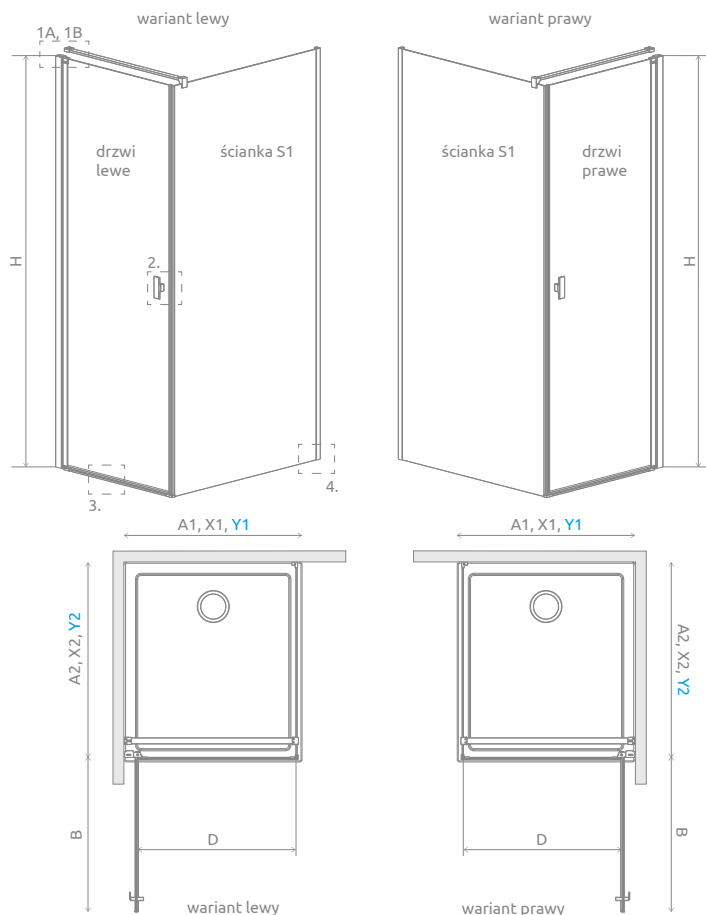

RYSUNKI TECHNICZNE

Drzwi	A1	X1	Y1	B	D	H	Wariant
KDJ I Drzwi 80	800	775-790	770-785	696	696	2000	W2
KDJ I Drzwi 90	900	875-890	870-885	796	796	2000	
KDJ I Drzwi 100	1000	975-990	970-985	896	896	2000	W3

Ścianka S1	A2	X2	Y2	Wariant
S1 70	700	675-690	670-685	W2
S1 75	750	725-740	720-735	
S1 80	800	775-790	770-785	
S1 90	900	875-890	870-885	W3
S1 100	1000	975-990	970-985	

OPCJE DODATKOWE

DOSTĘPNE NA MIARĘ Patrz str. 5	WARIANTY SZKŁA Patrz str. 9	PROFILE POSZERZAJĄCE Patrz str. 19	OPCJA WYMIANY UCHWYTÓW Patrz str. 14	WIESZAK NA RĘCZNIK Patrz str. 12	MAKSYMALNA WYSOKOŚĆ Patrz str. 15