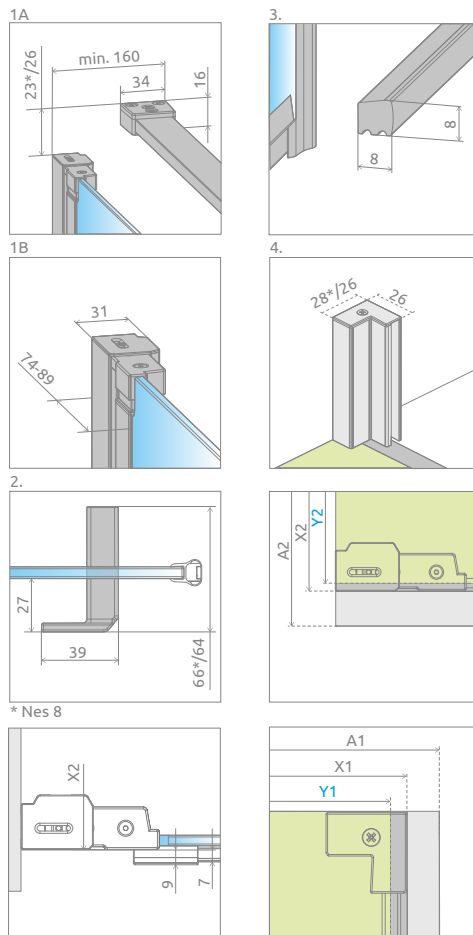

RYSUNKI TECHNICZNE

Drzwi	A1	X1	Y1	B	D	H	Wariant
KDJ I Drzwi 80	800	775-790	770-785	696	696	2000	W2
KDJ I Drzwi 90	900	875-890	870-885	796	796	2000	
KDJ I Drzwi 100	1000	975-990	970-985	896	896	2000	W3

Ścianka S1	A2	X2	Y2	Wariant
S1 70	700	675-690	670-685	W2
S1 75	750	725-740	720-735	
S1 80	800	775-790	770-785	
S1 90	900	875-890	870-885	W3
S1 100	1000	975-990	970-985	

OPCJE DODATKOWE

DOSTĘPNE NA MIARĘ Patrz str. 5	WARIANTY SZKŁA Patrz str. 9	PROFILE POSZERZAJĄCE Patrz str. 19	OPCJA WYMIANY UCHWYTÓW Patrz str. 14	WIESZAK NA RĘCZNIK Patrz str. 12	MAKSYMALNA WYSOKOŚĆ Patrz str. 15