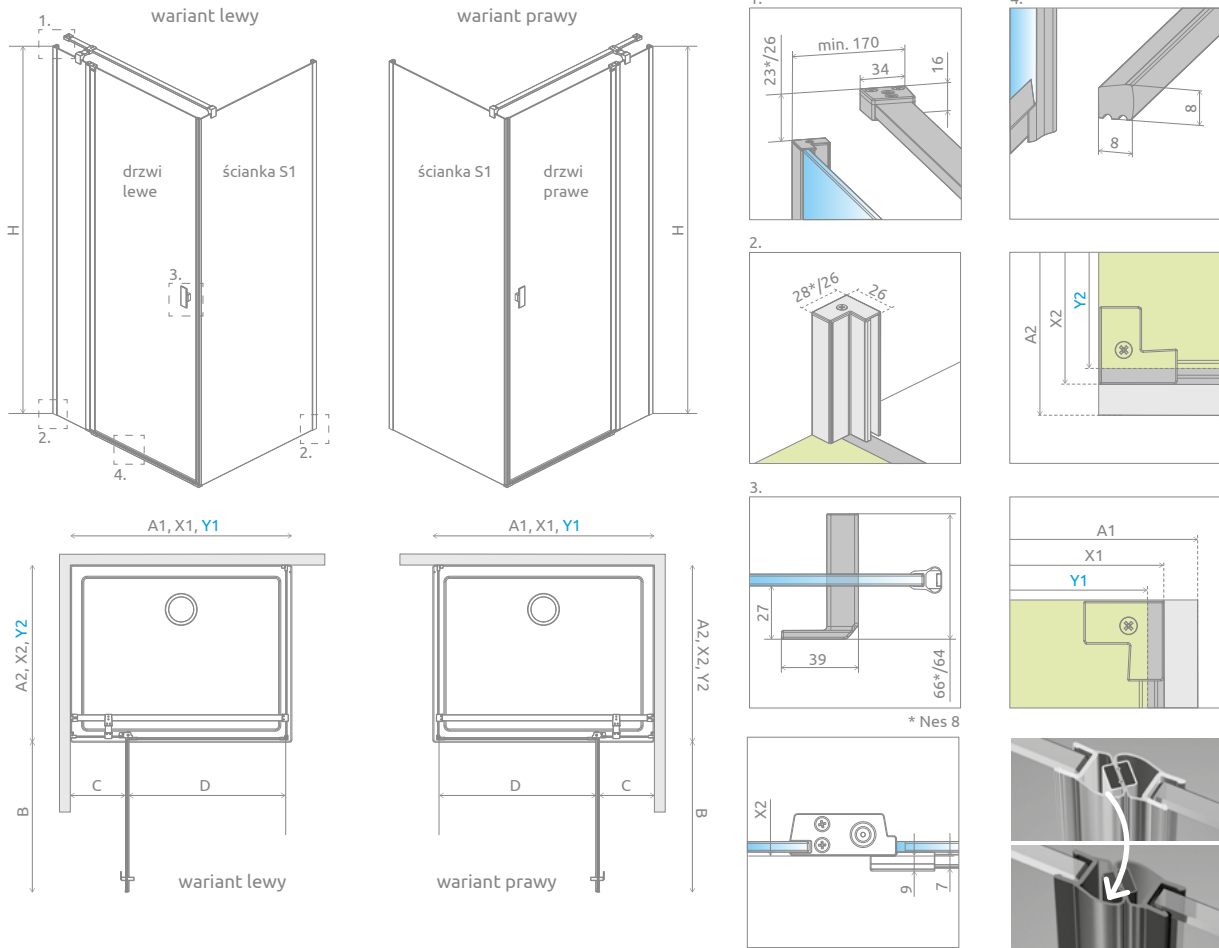

RYSUNKI TECHNICZNE