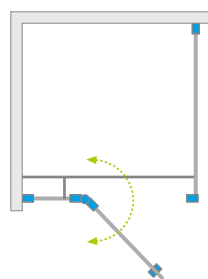

Nes 8 KDJ II

Nes KDJ II

Inne wersje kolorystyczne produktów z serii znajdują się na str. 258

Nes 8

Nes

Dostępne kolory profili:

Błyszcząca: Matowa: Szczotkowane:

01 Chrom 54 Czarny 99 Złoty