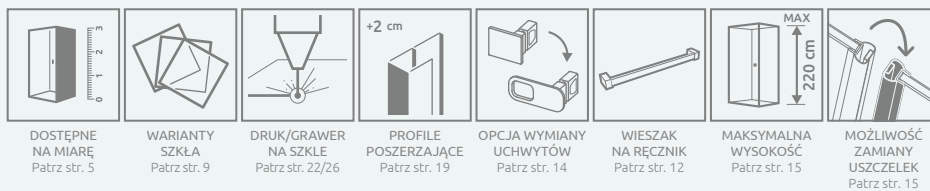

OPCJE DODATKOWE