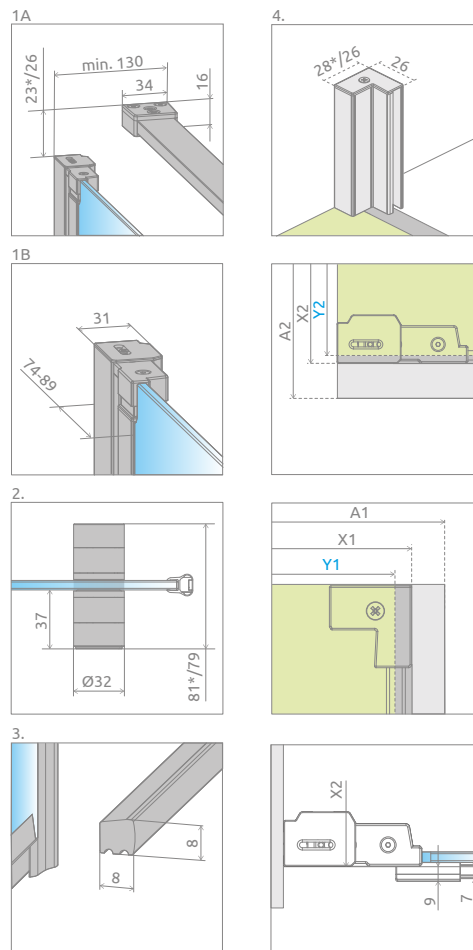

**ŚCIANKA BOCZNA S1** (uniwersalna dla wszystkich kolorów profili)

Model	Nes 8 KDJ B szkło przejrzyste – 8 mm		Nes KDJ B szkło przejrzyste – 6 mm	
	Nr artykułu	Cena brutto	Nr artykułu	Cena brutto
S1 70	10089070-01-01	<b>1 033</b>	10039070-01-01	<b>827</b>
S1 75	10089075-01-01	<b>1 075</b>	10039075-01-01	<b>856</b>
S1 80	10089080-01-01	<b>1 109</b>	10039080-01-01	<b>885</b>
S1 90	10089090-01-01	<b>1 180</b>	10039090-01-01	<b>944</b>
S1 100	10089100-01-01	<b>1 257</b>	10039100-01-01	<b>1 004</b>

## RYSUNKI TECHNICZNE

Drzwi	A1	X1	Y1	B	D	H
KDJ B drzwi 80	800	775-790	770-785	377	650	2000
KDJ B drzwi 90	900	875-890	870-885	427	750	2000
KDJ B drzwi 100	1000	975-990	970-985	477	850	2000

Ścianka S1	A2	X2	Y2
S1 70	700	675-690	670-685
S1 75	750	725-740	720-735
S1 80	800	775-790	770-785
S1 90	900	875-890	870-885
S1 100	1000	975-990	970-985