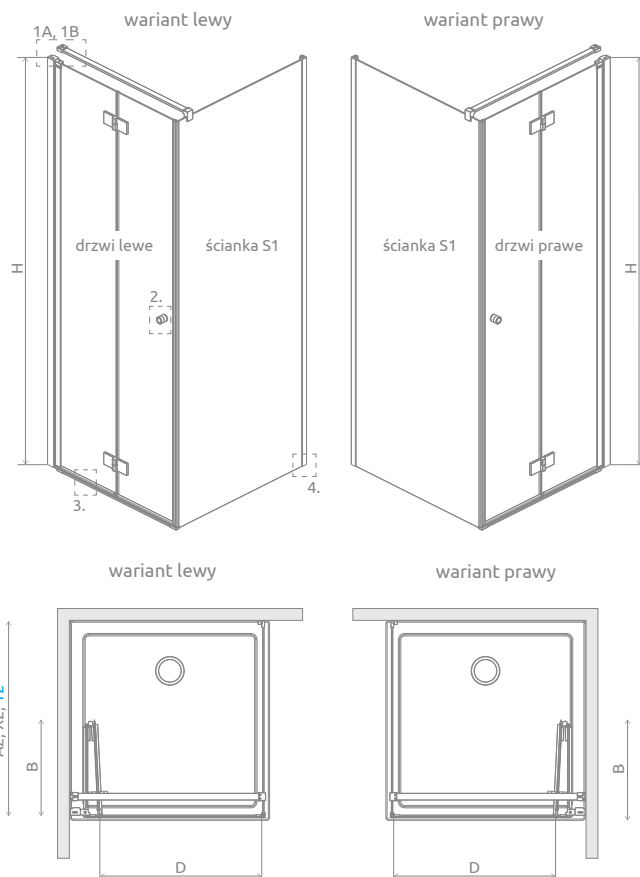

RYSUNKI TECHNICZNE