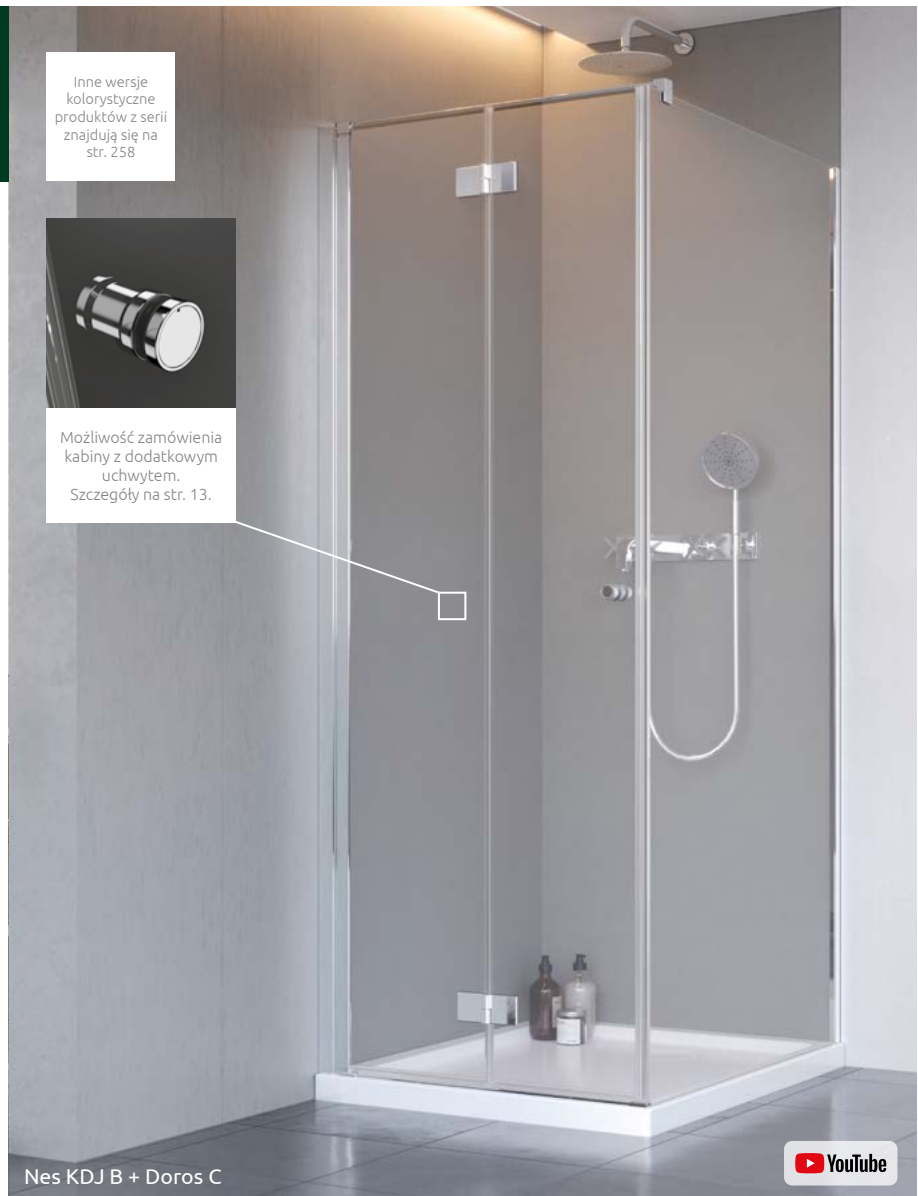

## Nes KDJ B

Inne wersje kolorystyczne produktów z serii znajdują się na str. 258

Możliwość zamówienia kabiny z dodatkowym uchwytem. Szczegóły na str. 13.

Dostępne kolory profili:

Błyszczące: Matowe: Szczotkowane:

01 Chrom 54 Czarny 99 Złoty

Nes KDJ B + Doros C

Składając zamówienie, należy podać 2 numery artykułów: drzwi kabiny oraz ścianki bocznej S1.

**DRZWI** (w numerze artykułu symbol **XX** należy zastąpić symbolem wybranego koloru: 01, 54, 99\*)