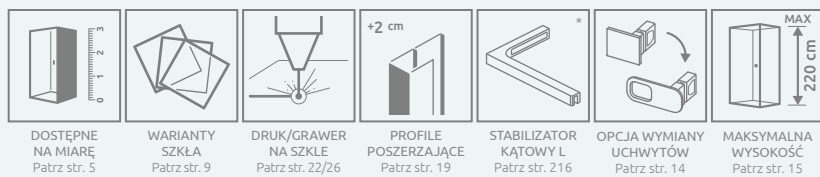

OPCJE DODATKOWE