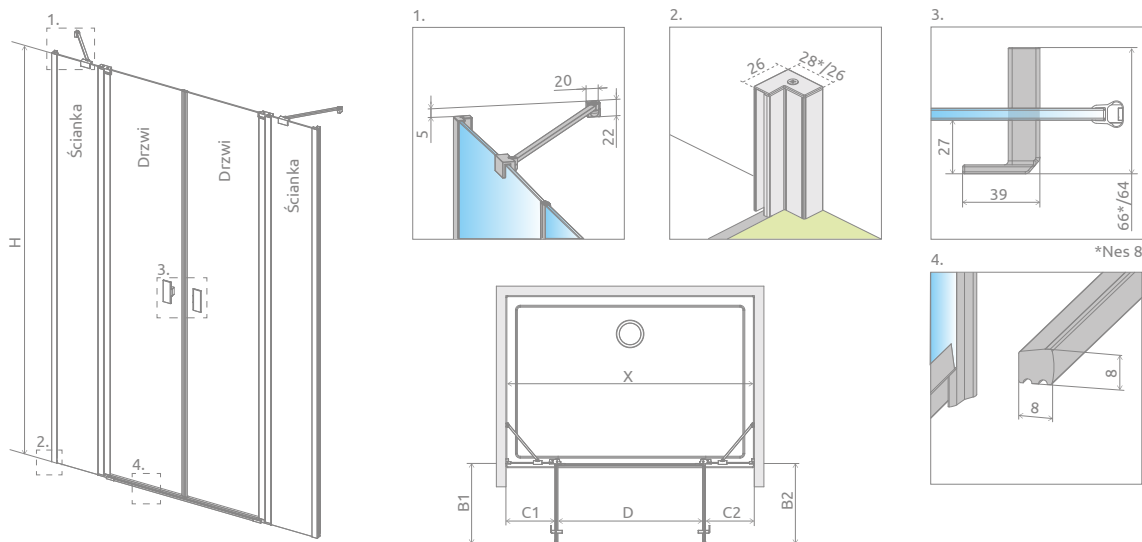

Model	Wariant			
	W1	W2	W3	W4
DWD 130	Drzwi G 730 Ścianki 570			
DWD 140	Drzwi G 830 Ścianki 570	Drzwi G 730 Ścianki 670*		
DWD 150	Drzwi G 930 Ścianki 570	Drzwi G 830 Ścianki 670 *	Drzwi G 730 Ścianki 770 *	
DWD 160	Drzwi G 1030 Ścianki 570	Drzwi G 930 Ścianki 670 *	Drzwi G 830 Ścianki 770 *	Drzwi G 730 Ścianki 870 *
DWD 170	Drzwi G 1030 Ścianki 670 *	Drzwi G 930 Ścianki 770 *	Drzwi G 830 Ścianki 870 *	Drzwi G 730 Ścianki 970 *
DWD 180	Drzwi G 1030 Ścianki 770 *	Drzwi G 930 Ścianki 870 *	Drzwi G 830 Ścianki 970 *	
DWD 190	Drzwi G 1030 Ścianki 870 *	Drzwi G 930 Ścianki 970 *		
DWD 200	Drzwi G 1030 Ścianki 970 *			

Model	Wariant	X	B1	B2	C1	C2	D	H
DWD 130	W1	1280-1310	370	370	248-263	248-263	740	2000
DWD 140	W1	1380-1410	420	420	248-263	248-263	840	2000
DWD 140	W2	1380-1410	370	370	298-313	298-313	740	2000
DWD 150	W1	1480-1510	470	470	248-263	248-263	940	2000
DWD 150	W2	1480-1510	420	420	298-313	298-313	840	2000
DWD 150	W3	1480-1510	370	370	348-363	348-363	740	2000
DWD 160	W1	1580-1610	520	520	248-263	248-263	1040	2000
DWD 160	W2	1580-1610	470	470	298-313	298-313	940	2000
DWD 160	W3	1580-1610	420	420	348-363	348-363	840	2000
DWD 160	W4	1580-1610	370	370	398-413	398-413	740	2000
DWD 170	W1	1680-1710	520	520	298-313	298-313	1040	2000
DWD 170	W2	1680-1710	470	470	348-363	348-363	940	2000
DWD 170	W3	1680-1710	420	420	398-413	398-413	840	2000
DWD 170	W4	1680-1710	370	370	448-463	448-463	740	2000
DWD 180	W1	1780-1810	520	520	348-363	348-363	1040	2000
DWD 180	W2	1780-1810	470	470	398-413	398-413	940	2000
DWD 180	W3	1780-1810	420	420	448-463	448-463	840	2000
DWD 190	W1	1880-1910	520	520	398-413	398-413	1040	2000
DWD 190	W2	1880-1910	470	470	448-463	448-463	940	2000
DWD 200	W1	1980-2010	520	520	448-463	448-463	1040	2000

OPCJE DODATKOWE