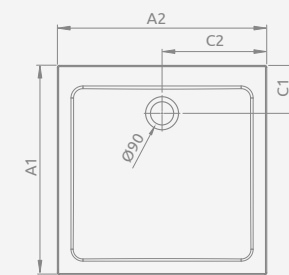

DOROS PLUS C	A1	A2	C1	C2	H1	H2
80x80	800	800	205	400	40	12
90x90	900	900	205	450	40	12
100x100	1000	1000	205	500	45	12

Brodziki akrylowe na podstawie styropianowej

Brodziki akrylowe

Sugerowane ceny detaliczne podano w PLN. Wymiary podane są w mm.