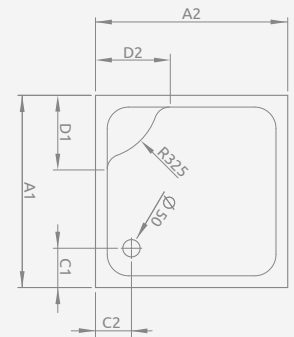

NAXOS C	A1	A2	C1	C2	D1	D2	H1	H2	H3	H4
80x80	800	800	200	200	380	380	410	260	130	38
90x90	900	900	200	200	380	380	410	260	130	38