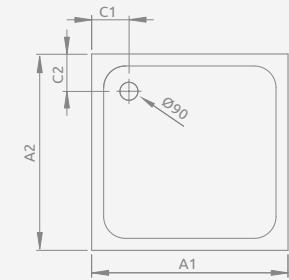

Model	Nr artykułu	Cena brutto
SIROS C 80x80	SBC8817-1	680
SIROS C 90x90	SBC9917-1	711

■ SIROS C

Podstawa styropianowa **do obudowania płytkami**, otwór na syfon $\varnothing 90$ mm, zalecane syfony TB21, R500, R580, R583, R510, TBXS, R400 SLIM PLUS, R400W SLIM

SIROS C	A1	A2	C1	C2	F	H1	H2	H3	H4
80x80	800	800	180	180	15	170	70	90	36
90x90	900	900	180	180	15	170	70	90	36

Model	Nr artykułu	Cena brutto
SIROS C Compact 80x80	SBC8817-2	661
SIROS C Compact 90x90	SBC9917-2	692

■ SIROS C Compact

Zintegrowana obudowa (z czterech stron), otwór na syfon $\varnothing 90$ mm, zalecane syfony TB21, R500, R580, R583, R510, TBXS, R400 SLIM PLUS.

SIROS C Compact	A1	A2	C1	C2	H1	H2	H3
80x80	800	800	180	180	170	70	90
90x90	900	900	180	180	170	70	90