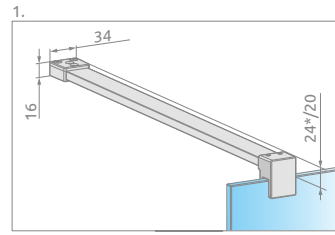

RYSUNKI TECHNICZNE

*Modo X