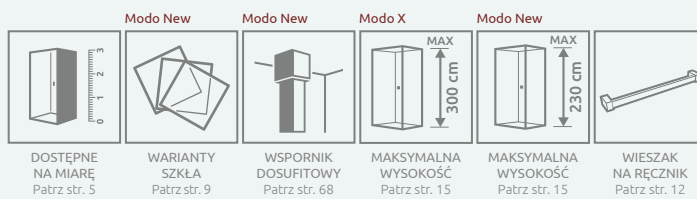

OPCJE DODATKOWE