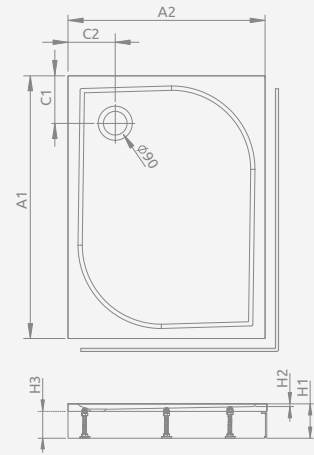

DELOS D z obudową

Zdemowalna obudowa, otwór na syfon $\varnothing 90$ mm, nóżki w komplecie, zalecane syfony TB90, TB21, TBXS, R500, R580, R583, R510, 690 P, R400 SLIM PLUS, R400W SLIM. Zdjęcie przedstawia prawą wersję obudowy. Brodzik zawsze jest taki sam.

Model	Nr artykułu	Cena brutto
DELOS D z obudową 80×75	4D87514-03L	932
DELOS D z obudową 80×75	4D87514-03R	932
DELOS D z obudową 90×75	4D97514-03L	960
DELOS D z obudową 90×75	4D97514-03R	960
DELOS D z obudową 100×75	4D17515-03L	991
DELOS D z obudową 100×75	4D17515-03R	991

Wersja lewa

Wersja prawa

DELOS D z obudową	A1	A2	C1	C2	H1	H2	H3
80×75	800	750	180	180	145	12	94
90×75	900	750	180	180	145	12	94
100×75	1000	750	180	180	150	12	94

LAROS D Compact

Zintegrowana obudowa (z czterech stron), otwór na syfon $\varnothing 90$ mm, nóżki w komplecie, zalecane syfony TB90, TB21, TBXS, R500, R580, R583, R510, 690 P, R400 SLIM PLUS, R400W SLIM.

LAROS D	A1	A2	C1	C2	H1	H2	H3
90×80	800	900	190	450	170	55	90
100×80	800	1000	190	500	170	55	90
120×80	800	1200	190	500	170	55	90
100×90	900	1000	190	600	170	55	90
120×90	900	1200	190	600	170	55	90

BRODZIKI „NA MIARĘ”
szczegóły na str. 410