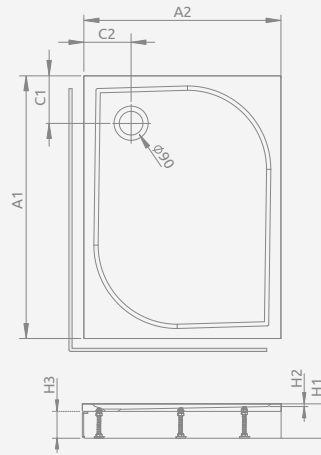

DELOS D z obudową

Zdemowalna obudowa, otwór na syfon $\varnothing 90$ mm, nóżki w komplecie, zalecane syfony TB90, TB21, TBXS, R500, R580, R583, R510, 690 P, R400 SLIM PLUS, R400W SLIM. Zdjęcie przedstawia prawą wersję obudowy. Brodzik zawsze jest taki sam.

Model	Nr artykułu	Cena brutto
DELOS D z obudową 80×75	4D87514-03L	932
DELOS D z obudową 80×75	4D87514-03R	932
DELOS D z obudową 90×75	4D97514-03L	960
DELOS D z obudową 90×75	4D97514-03R	960
DELOS D z obudową 100×75	4D17515-03L	991
DELOS D z obudową 100×75	4D17515-03R	991

Wersja lewa

Wersja prawa

DELOS D z obudową	A1	A2	C1	C2	H1	H2	H3
80×75	800	750	180	180	145	12	94
90×75	900	750	180	180	145	12	94
100×75	1000	750	180	180	150	12	94

LAROS D Compact

Zintegrowana obudowa (z czterech stron), otwór na syfon $\varnothing 90$ mm, nóżki w komplecie, zalecane syfony TB90, TB21, TBXS, R500, R580, R583, R510, 690 P, R400 SLIM PLUS, R400W SLIM.

LAROS D	A1	A2	C1	C2	H1	H2	H3
90×80	800	900	190	450	170	55	90
100×80	800	1000	190	500	170	55	90
120×80	800	1200	190	500	170	55	90
100×90	900	1000	190	600	170	55	90
120×90	900	1200	190	600	170	55	90

BRODZIKI „NA MIARĘ”
szczegóły na str. 410