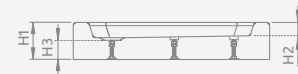

DELOS D z obudową

Zdemowalna obudowa, otwór na syfon $\varnothing 90$ mm, nóżki w komplecie, zalecane syfony TB90, TB21, TBXS, R500, R580, R583, R510, 690 P, R400 SLIM PLUS, R400W SLIM. Zdjęcie przedstawia prawą wersję obudowy. Brodzik zawsze jest taki sam.

Wersja lewa

Wersja prawa

DELOS D z obudową	A1	A2	C1	C2	H1	H2	H3
80×75	800	750	180	180	145	12	94
90×75	900	750	180	180	145	12	94
100×75	1000	750	180	180	150	12	94

LAROS D Compact

Zintegrowana obudowa (z czterech stron), otwór na syfon $\varnothing 90$ mm, nóżki w komplecie, zalecane syfony TB90, TB21, TBXS, R500, R580, R583, R510, 690 P, R400 SLIM PLUS, R400W SLIM.

Model	Nr artykułu	Cena brutto
LAROS D Compact 90×80	SLD8917-01	667
LAROS D Compact 100×80	SLD81017-01	691
LAROS D Compact 100×90	SLD91017-01	791
LAROS D Compact 120×80	SLD81217-01	807
LAROS D Compact 120×90	SLD91217-01	910