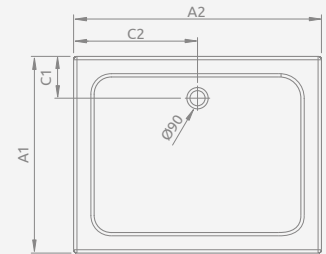

DELOS D z obudową

Zdemowalna obudowa, otwór na syfon $\varnothing 90$ mm, nóżki w komplecie, zalecane syfony TB90, TB21, TBXS, R500, R580, R583, R510, 690 P, R400 SLIM PLUS, R400W SLIM. Zdjęcie przedstawia prawą wersję obudowy. Brodzik zawsze jest taki sam.

Wersja lewa

Wersja prawa

DELOS D z obudową	A1	A2	C1	C2	H1	H2	H3
80×75	800	750	180	180	145	12	94
90×75	900	750	180	180	145	12	94
100×75	1000	750	180	180	150	12	94

LAROS D Compact

Zintegrowana obudowa (z czterech stron), otwór na syfon $\varnothing 90$ mm, nóżki w komplecie, zalecane syfony TB90, TB21, TBXS, R500, R580, R583, R510, 690 P, R400 SLIM PLUS, R400W SLIM.

Model	Nr artykułu	Cena brutto
LAROS D Compact 90×80	SLD8917-01	667
LAROS D Compact 100×80	SLD81017-01	691
LAROS D Compact 100×90	SLD91017-01	791
LAROS D Compact 120×80	SLD81217-01	807
LAROS D Compact 120×90	SLD91217-01	910

LAROS D	A1	A2	C1	C2	H1	H2	H3
90×80	800	900	190	450	170	55	90
100×80	800	1000	190	500	170	55	90
120×80	800	1200	190	500	170	55	90
100×90	900	1000	190	600	170	55	90
120×90	900	1200	190	600	170	55	90

BRODZIKI „NA MIARĘ”
szczegóły na str. 410