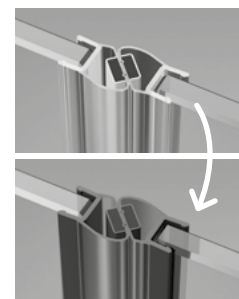

OPCJE DODATKOWE

DOSTĘPNE NA MIARĘ Patrz str. 5	WARIANTY SZKŁA Patrz str. 9	DRUK/GRAWER NA SZKLE Patrz str. 22/26	PROFILE POSZERZAJĄCE Patrz str. 19	WIESZAK NA RĘCZNIK Patrz str. 12	MOŻLIWOŚĆ ZMIANY USZCZELEK Patrz str. 15	STABILIZATOR KĄTOWY L