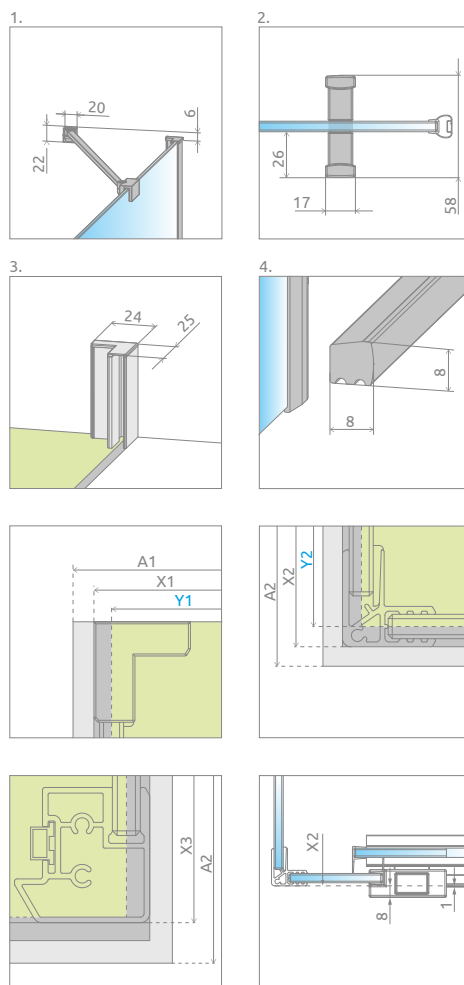

RYSUNKI TECHNICZNE