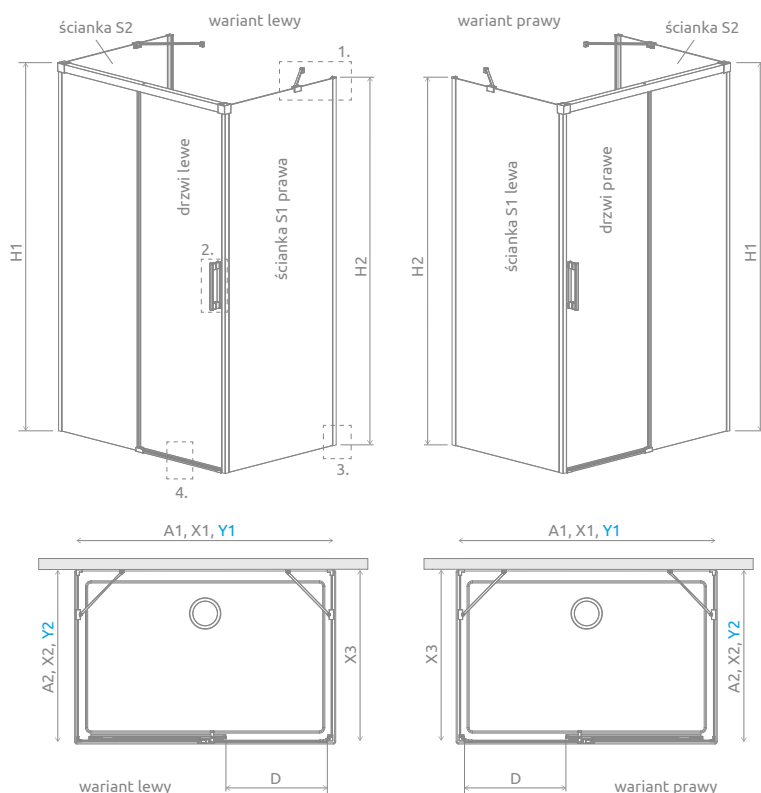

RYSUNKI TECHNICZNE