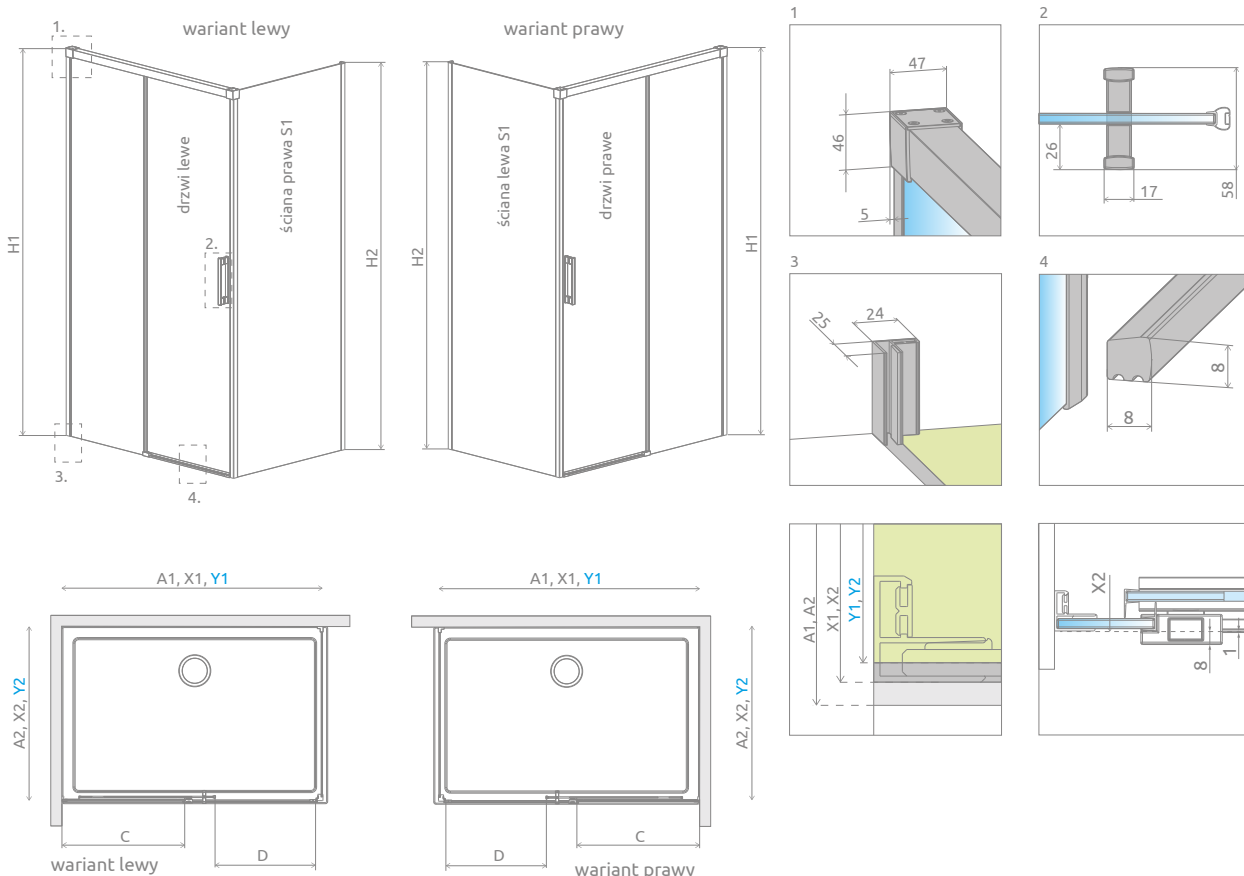

RYSUNKI TECHNICZNE