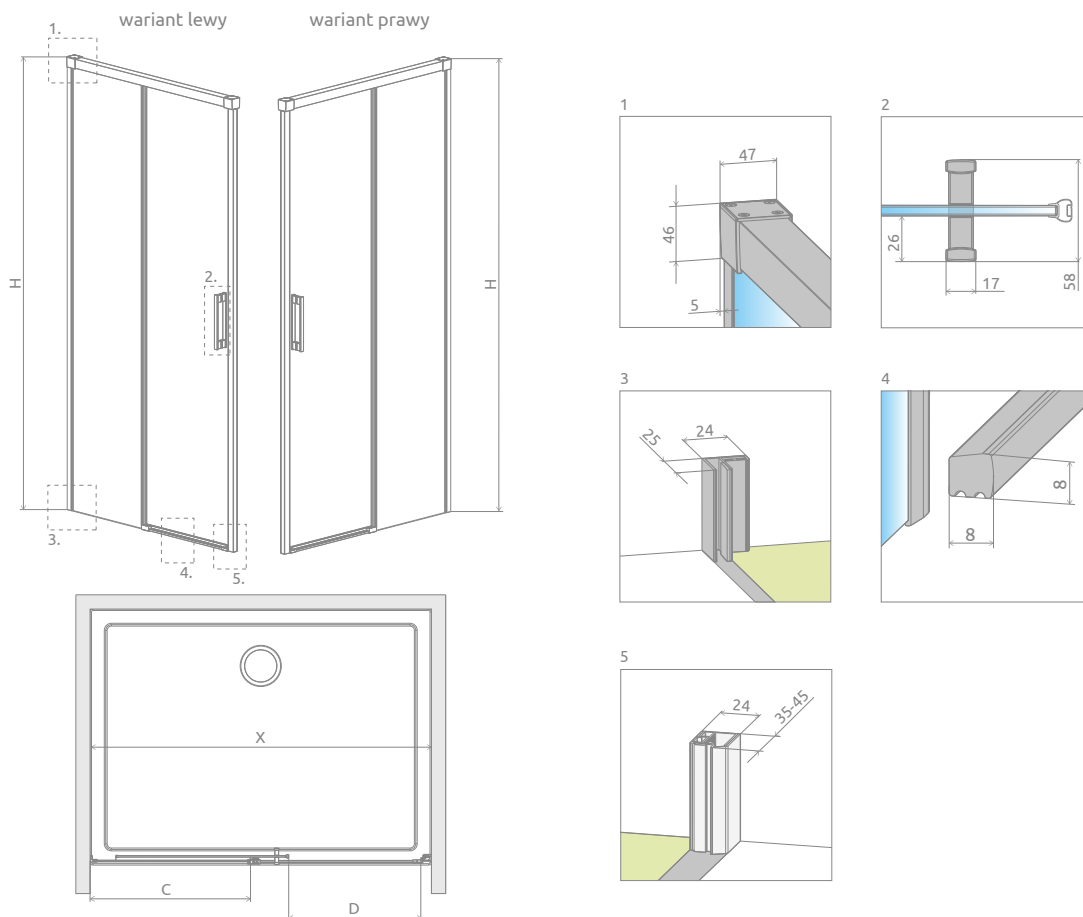

RYSUNKI TECHNICZNE