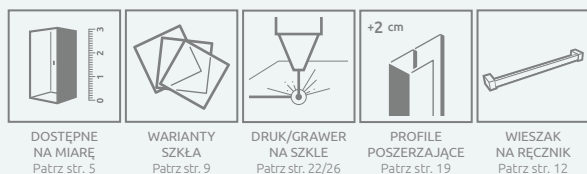

OPCJE DODATKOWE