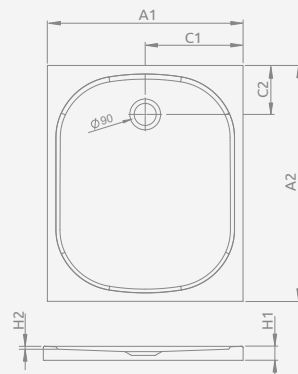

Model	Nr artykułu	Cena brutto
GIAROS D 90×80	M3GRD9080	1 344
GIAROS D 100×80	MKGD1080-03	1 508
GIAROS D 100×90	MKGD1090-03	1 578
GIAROS D 110×80	M3GRD1180	1 578
GIAROS D 110×90	MKGD1190-03	1 625
GIAROS D 120×80	MKGD1280-03	1 578
GIAROS D 120×90	MKGD1290-03	1 625
GIAROS D 120×100	M3GRD1210	1 811
GIAROS D 140×90	MKGD1490-03	1 858

## ZANTOS F

Do montażu bezpośrednio na podłodze, otwór na syfon  $\varnothing 90$  mm, zalecane syfony TB90, TB21, TBXS, R500, R580, R583, R510, 690 P, R400 SLIM PLUS, R400W SLIM.

ZANTOS F	A1	A2	C1	C2	H1	H2
100×80	800	1000	400	200	32	10
100×90	900	1000	450	200	32	10
120×80	800	1200	400	200	32	10
120×90	900	1200	450	200	32	10

## GIAROS D

Do montażu bezpośrednio na podłodze, otwór na syfon  $\varnothing 50$  mm, zalecany syfon 5SL1.

GIAROS D	A1	A2	B1	C1	C2	H1	H2
90×80	800	900	100	70	450	40	18
100×80	800	1000	100	70	500	40	18
100×90	900	1000	100	70	500	40	18
110×80	800	1100	100	70	550	40	18
110×90	900	1100	100	70	550	40	18
120×80	800	1200	100	70	600	40	18
120×90	900	1200	100	70	600	40	18
120×100	1000	1200	100	70	600	40	18
140×90	900	1400	100	70	700	40	18