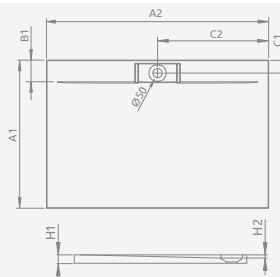

## ZANTOS F

Do montażu bezpośrednio na podłodze, otwór na syfon  $\varnothing 90$  mm, zalecane syfony TB90, TB21, TBXS, R500, R580, R583, R510, 690 P, R400 SLIM PLUS, R400W SLIM.

ZANTOS F	A1	A2	C1	C2	H1	H2
100×80	800	1000	400	200	32	10
100×90	900	1000	450	200	32	10
120×80	800	1200	400	200	32	10
120×90	900	1200	450	200	32	10

## GIAROS D

Do montażu bezpośrednio na podłodze, otwór na syfon  $\varnothing 50$  mm, zalecany syfon 5SL1.

GIAROS D	A1	A2	B1	C1	C2	H1	H2
90×80	800	900	100	70	450	40	18
100×80	800	1000	100	70	500	40	18
100×90	900	1000	100	70	500	40	18
110×80	800	1100	100	70	550	40	18
110×90	900	1100	100	70	550	40	18
120×80	800	1200	100	70	600	40	18
120×90	900	1200	100	70	600	40	18
120×100	1000	1200	100	70	600	40	18
140×90	900	1400	100	70	700	40	18