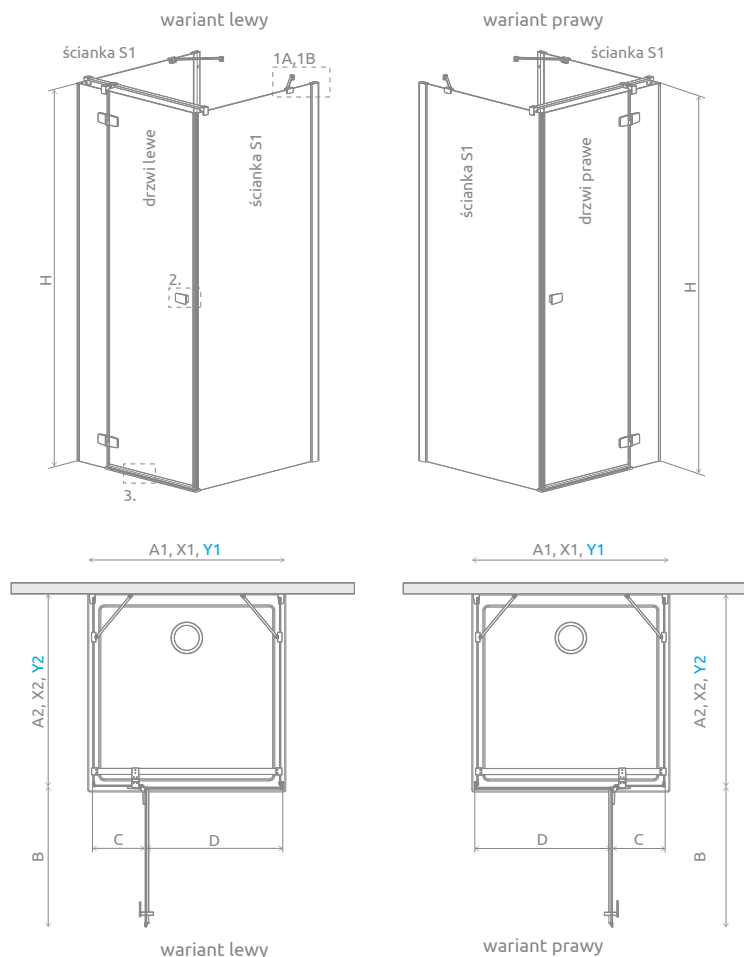

RYUNKI TECHNICZNE

Drzwi	A1	X1	Y1	B	C	D	H
KDJ+S 80	800	783	746	540	236	505	2000
KDJ+S 90	900	883	846	640	236	605	2000
KDJ+S 100	1000	983	946	640	336	605	2000
KDJ+S 110	1100	1083	1046	740	336	705	2000
KDJ+S 120	1200	1183	1146	840	336	805	2000

Ścianka S1	A2	X2	Y2
S1 70	700	672-687	667-682
S1 75	750	722-737	717-732
S1 80	800	772-787	767-782
S1 90	900	872-887	867-882
S1 100	1000	972-987	967-982

OPCJE DODATKOWE

DOŚCIEPNE NA MIARĘ Patrz str. 5	WARIANTY SZKŁA Patrz str. 9	DRUK/GRAWER NA SZKLE Patrz str. 22/26	PROFILE POSZERZAJĄCE Patrz str. 19	MAKSYMALNA WYSOKOŚĆ 220 cm Patrz str. 15	OPCJA WYMIANY UCHWYTÓW Patrz str. 14	WIESZAK NA RĘCZNIK Patrz str. 12

Profile poszerzające	Nr art.	Cena brutto	
	Profil +2 cm	P01-154200001	177
	Profil +4 cm	P01-155200001	216

ZALECANE BRODZIKI

Kyntos C	Teos C	Zantos C	Giaros C	Doros Plus C	Doros C	Doros C Compact	Delos C	Argos C	Argos C z obudową	Siros C	Siros C Compact	Giaros D	Doros Plus D	Doros D	Doros D Compact
Argos D	Argos D z obudową	Delos D	Laros D Compact	Kyntos F	Teos F	Zantos F	Doros Plus F	Doros F	Doros F Compact	Podpłytkowe z odpływem liniowym	Podpłytkowe z kratką odpływową	Podpłytkowy odpływ liniowy