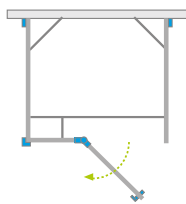

Fuenta New KDJ+S

Dostępne kolory profili:

01 Chrom

Fuenta New KDJ+S + Giaros D

Składając zamówienie, należy podać 3 numery artykułów: drzwi kabiny oraz ścianek bocznych S1.

DRZWI

Model	Wymiar brodzika (A1)	Wymiar do osi szyby (Y1)	Wysokość (H)	SZKŁO PRZEJRZYSTE	
				Nr artykułu	Cena brutto
KDJ+S drzwi 80 lewe	800	746	2000	384021-01-01L	2 000
KDJ+S drzwi 80 prawe	800	746	2000	384021-01-01R	2 000
KDJ+S drzwi 90 lewe	900	846	2000	384020-01-01L	2 064
KDJ+S drzwi 90 prawe	900	846	2000	384020-01-01R	2 064
KDJ+S drzwi 100 lewe	1000	946	2000	384022-01-01L	2 128
KDJ+S drzwi 100 prawe	1000	946	2000	384022-01-01R	2 128
KDJ+S drzwi 110 lewe	1100	1046	2000	384023-01-01L	2 192
KDJ+S drzwi 110 prawe	1100	1046	2000	384023-01-01R	2 192
KDJ+S drzwi 120 lewe	1200	1146	2000	384024-01-01L	2 257
KDJ+S drzwi 120 prawe	1200	1146	2000	384024-01-01R	2 257

ŚCIANKA BOCZNA S1

(w opakowaniu znajduje się jedna ścianka boczna, składając zamówienie należy zamówić 2 ścianki boczne)

Model	Wymiar brodzika (A2)	Wymiar do osi szyby (Y2)	Wysokość (H)	SZKŁO PRZEJRZYSTE	
				Nr artykułu	Cena brutto
S1 70	700	667-682	2000	384048-01-01	1 034
S1 75	750	717-732	2000	384049-01-01	1 155
S1 80	800	767-782	2000	384051-01-01	1 155
S1 90	900	867-882	2000	384050-01-01	1 221
S1 100	1000	967-982	2000	384052-01-01	1 289