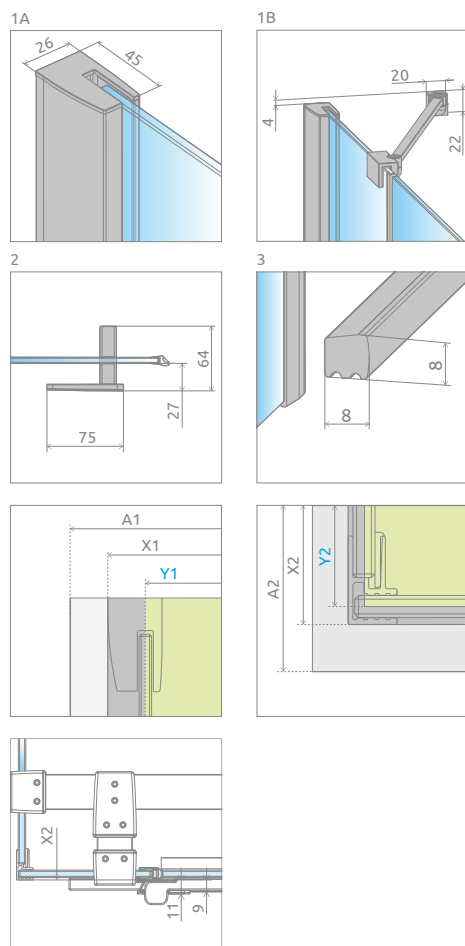

RYUNKI TECHNICZNE

Drzwi	A1	X1	Y1	B	C	D	H
KDJ+S 80	800	783	746	540	236	505	2000
KDJ+S 90	900	883	846	640	236	605	2000
KDJ+S 100	1000	983	946	640	336	605	2000
KDJ+S 110	1100	1083	1046	740	336	705	2000
KDJ+S 120	1200	1183	1146	840	336	805	2000

Ścianka S1	A2	X2	Y2
S1 70	700	672-687	667-682
S1 75	750	722-737	717-732
S1 80	800	772-787	767-782
S1 90	900	872-887	867-882
S1 100	1000	972-987	967-982

OPCJE DODATKOWE

DOŚCIEPNE NA MIARĘ Patrz str. 5	WARIANTY SZKŁA Patrz str. 9	DRUK/GRAWER NA SZKLE Patrz str. 22/26	PROFILE POSZERZAJĄCE Patrz str. 19	MAKSYMALNA WYSOKOŚĆ 220 cm Patrz str. 15	OPCJA WYMIANY UCHWYTÓW Patrz str. 14	WIESZAK NA RĘCZNIK Patrz str. 12

Profile poszerzające	Nr art.	Cena brutto	
	Profil +2 cm	P01-154200001	177
	Profil +4 cm	P01-155200001	216

ZALECANE BRODZIKI

Kyntos C	Teos C	Zantos C	Giaros C	Doros Plus C	Doros C	Doros C Compact	Delos C	Argos C	Argos C z obudową	Siros C	Siros C Compact	Giaros D	Doros Plus D	Doros D	Doros D Compact
Argos D	Argos D z obudową	Delos D	Laros D Compact	Kyntos F	Teos F	Zantos F	Doros Plus F	Doros F	Doros F Compact	Podpłytkowe z odpływem liniowym	Podpłytkowe z kratką odpływową	Podpłytkowy odpływ liniowy