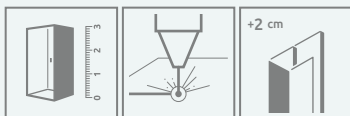

OPCJE DODATKOWE