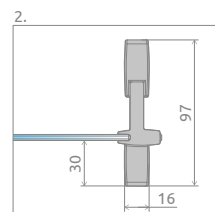

Evo DW

Evo DW + Doros D

Dostępne kolory profili:

01 Chrom

Drzwi uniwersalne, można je zamontować jako wersję lewą lub prawą.

Model	Szerokość wneki (X)	Wysokość (H)	SZKŁO PRZEJRZYSTE	
			Nr art.	Cena brutto
DW 75	720-760	2000	335075-01-01	2 360
DW 80	770-810	2000	335080-01-01	2 394
DW 85	820-860	2000	335085-01-01	2 428
DW 90	870-910	2000	335090-01-01	2 461
DW 95	920-960	2000	335095-01-01	2 496
DW 100	970-1010	2000	335100-01-01	2 529
DW 105	1020-1060	2000	335105-01-01	2 563
DW 110	1070-1110	2000	335110-01-01	2 597
DW 120	1170-1210	2000	335120-01-01	2 629

■ Artykuły oznaczone kolorem szarym – czas realizacji zamówienia 5 dni roboczych.

RYSUNKI TECHNICZNE

Model	X	D	H
DW 75	720-760	363	2000
DW 80	770-810	396	2000
DW 85	820-860	429	2000
DW 90	870-910	462	2000
DW 95	920-960	495	2000
DW 100	970-1010	528	2000
DW 105	1020-1060	561	2000
DW 110	1070-1110	594	2000
DW 120	1170-1210	660	2000

OPCJE DODATKOWE

DOSTĘPNE
NA MIARĘ
Patrz str. 5

DRUK/GRAWER
NA SZKLE
Patrz str. 22/26

PROFILE
POSZERZAJĄCE
Patrz str. 19

Profile poszerzające	Nr art.	Cena brutto
 Profil U +2 cm	P01-162199801	190

ZALECANE BRODZIKI