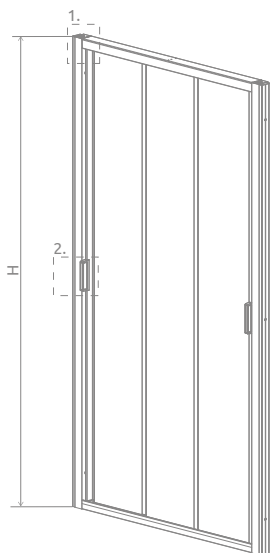

Evo DW

Evo DW + Doros D

Dostępne kolory profili:

01 Chrom

Drzwi uniwersalne, można je zamontować jako wersję lewą lub prawą.

Model	Szerokość wneki (X)	Wysokość (H)	SZKŁO PRZEJRZYSTE	
			Nr art.	Cena brutto
DW 75	720-760	2000	335075-01-01	2 360
DW 80	770-810	2000	335080-01-01	2 394
DW 85	820-860	2000	335085-01-01	2 428
DW 90	870-910	2000	335090-01-01	2 461
DW 95	920-960	2000	335095-01-01	2 496
DW 100	970-1010	2000	335100-01-01	2 529
DW 105	1020-1060	2000	335105-01-01	2 563
DW 110	1070-1110	2000	335110-01-01	2 597
DW 120	1170-1210	2000	335120-01-01	2 629

■ Artykuły oznaczone kolorem szarym – czas realizacji zamówienia 5 dni roboczych.

RYSUNKI TECHNICZNE

Model	X	D	H
DW 75	720-760	363	2000
DW 80	770-810	396	2000
DW 85	820-860	429	2000
DW 90	870-910	462	2000
DW 95	920-960	495	2000
DW 100	970-1010	528	2000
DW 105	1020-1060	561	2000
DW 110	1070-1110	594	2000
DW 120	1170-1210	660	2000

OPCJE DODATKOWE

DOSTĘPNE
NA MIARĘ
Patrz str. 5

DRUK/GRAWER
NA SZKLE
Patrz str. 22/26

PROFILE
POSZERZAJĄCE
Patrz str. 19

Profile poszerzające	Nr art.	Cena brutto
 Profil U +2 cm	P01-162199801	190

ZALECANE BRODZIKI