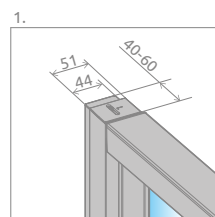

Evo DW

Evo DW + Doros D

Dostępne kolory profili:

01 Chrom

Drzwi uniwersalne, można je zamontować jako wersję lewą lub prawą.

Model	Szerokość wneki (X)	Wysokość (H)	SZKŁO PRZEJRZYSTE	
			Nr art.	Cena brutto
DW 75	720-760	2000	335075-01-01	2 360
DW 80	770-810	2000	335080-01-01	2 394
DW 85	820-860	2000	335085-01-01	2 428
DW 90	870-910	2000	335090-01-01	2 461
DW 95	920-960	2000	335095-01-01	2 496
DW 100	970-1010	2000	335100-01-01	2 529
DW 105	1020-1060	2000	335105-01-01	2 563
DW 110	1070-1110	2000	335110-01-01	2 597
DW 120	1170-1210	2000	335120-01-01	2 629

■ Artykuły oznaczone kolorem szarym – czas realizacji zamówienia 5 dni roboczych.

RYSUNKI TECHNICZNE

Model	X	D	H
DW 75	720-760	363	2000
DW 80	770-810	396	2000
DW 85	820-860	429	2000
DW 90	870-910	462	2000
DW 95	920-960	495	2000
DW 100	970-1010	528	2000
DW 105	1020-1060	561	2000
DW 110	1070-1110	594	2000
DW 120	1170-1210	660	2000