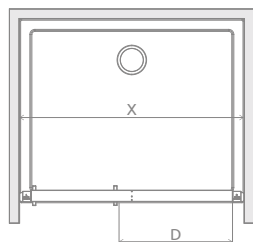

Evo DW

Evo DW + Doros D

Dostępne kolory profili:

01 Chrom

Drzwi uniwersalne, można je zamontować jako wersję lewą lub prawą.

Model	Szerokość wneki (X)	Wysokość (H)	SZKŁO PRZEJRZYSTE	
			Nr art.	Cena brutto
DW 75	720-760	2000	335075-01-01	2 360
DW 80	770-810	2000	335080-01-01	2 394
DW 85	820-860	2000	335085-01-01	2 428
DW 90	870-910	2000	335090-01-01	2 461
DW 95	920-960	2000	335095-01-01	2 496
DW 100	970-1010	2000	335100-01-01	2 529
DW 105	1020-1060	2000	335105-01-01	2 563
DW 110	1070-1110	2000	335110-01-01	2 597
DW 120	1170-1210	2000	335120-01-01	2 629

■ Artykuły oznaczone kolorem szarym – czas realizacji zamówienia 5 dni roboczych.

RYSUNKI TECHNICZNE

Model	X	D	H
DW 75	720-760	363	2000
DW 80	770-810	396	2000
DW 85	820-860	429	2000
DW 90	870-910	462	2000
DW 95	920-960	495	2000
DW 100	970-1010	528	2000
DW 105	1020-1060	561	2000
DW 110	1070-1110	594	2000
DW 120	1170-1210	660	2000