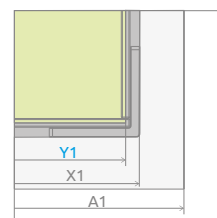

## ŚCIANKA BOCZNA SW

(w opakowaniu znajduje się 1 ścianka boczna, składając zamówienie należy zamówić 2 ścianki boczne)

Model	Szerokość (C)	Wysokość (H)	SZKŁO PRZEJRZYSTE	
			Nr artykułu	Cena brutto
SW	300	2000	383160-01-01	<b>1 240</b>

# RYSUNKI TECHNICZNE

Front W4	A1	X1	Y1	B	H
W4 120	1200	1173	1147	maks. 1200	2000
W4 130	1300	1273	1247	maks. 1200	2000
W4 140	1400	1373	1347	maks. 1200	2000

Ścianka SW	C	D
SW	300	maks. 890