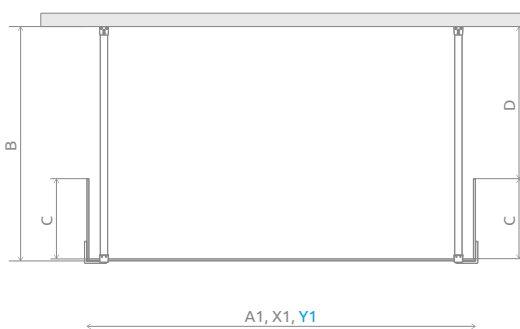

## ŚCIANKA BOCZNA SW

(w opakowaniu znajduje się 1 ścianka boczna, składając zamówienie należy zamówić 2 ścianki boczne)

Model	Szerokość (C)	Wysokość (H)	SZKŁO PRZEJRZYSTE	
			Nr artykułu	Cena brutto
SW	300	2000	383160-01-01	<b>1 240</b>

# RYSUNKI TECHNICZNE

Front W4	A1	X1	Y1	B	H
W4 120	1200	1173	1147	maks. 1200	2000
W4 130	1300	1273	1247	maks. 1200	2000
W4 140	1400	1373	1347	maks. 1200	2000

Ścianka SW	C	D
SW	300	maks. 890