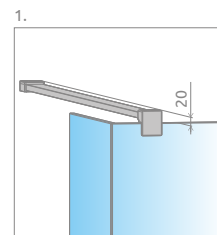

## ŚCIANKA BOCZNA SW

(w opakowaniu znajduje się 1 ścianka boczna, składając zamówienie należy zamówić 2 ścianki boczne)

Model	Szerokość (C)	Wysokość (H)	SZKŁO PRZEJRZYSTE	
			Nr artykułu	Cena brutto
SW	300	2000	383160-01-01	<b>1 240</b>

# RYSUNKI TECHNICZNE

Front W4	A1	X1	Y1	B	H
W4 120	1200	1173	1147	maks. 1200	2000
W4 130	1300	1273	1247	maks. 1200	2000
W4 140	1400	1373	1347	maks. 1200	2000

Ścianka SW	C	D
SW	300	maks. 890