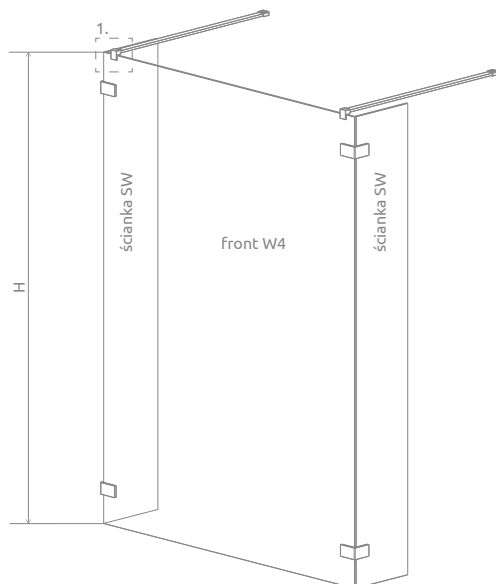

## FRONT W4

Model	Wymiar nominalny (X1)	Wymiar do osi szyby (Y1)	Wysokość (H)	SZKŁO PRZEJRZYSTE	
				Nr artykułu	Cena brutto
Walk-in W4 120	1173	1147	2000	383144-01-01	<b>1 462</b>
Walk-in W4 130	1273	1247	2000	383145-01-01	<b>1 562</b>
Walk-in W4 140	1373	1347	2000	383146-01-01	<b>1 660</b>

## ŚCIANKA BOCZNA SW

(w opakowaniu znajduje się 1 ścianka boczna, składając zamówienie należy zamówić 2 ścianki boczne)

Model	Szerokość (C)	Wysokość (H)	SZKŁO PRZEJRZYSTE	
			Nr artykułu	Cena brutto
SW	300	2000	383160-01-01	<b>1 240</b>

# RYSUNKI TECHNICZNE

Front W4	A1	X1	Y1	B	H
W4 120	1200	1173	1147	maks. 1200	2000
W4 130	1300	1273	1247	maks. 1200	2000
W4 140	1400	1373	1347	maks. 1200	2000

Ścianka SW	C	D
SW	300	maks. 890