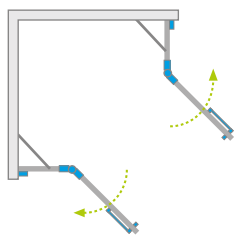

Euphoria KDD

Euphoria KDD + Argos C

Dostępne kolory profili:

01 Chrom

Składając zamówienie, należy podać 2 numery artykułów: części lewej i części prawej kabiny.

CZĘŚĆ LEWA

Model	Wymiar brodzika (A1)	Wymiar do osi szyby (Y1)	Wysokość (H)	SZKŁO PRZEJRZyste	
				Nr artykułu	Cena brutto
KDD 80 lewa	800	773-783	2000	383061-01L	2 368
KDD 90 lewa	900	873-883	2000	383060-01L	2 436
KDD 100 lewa	1000	973-983	2000	383062-01L	2 503

CZĘŚĆ PRAWA

Model	Wymiar brodzika (A2)	Wymiar do osi szyby (Y2)	Wysokość (H)	SZKŁO PRZEJRZyste	
				Nr artykułu	Cena brutto
KDD 80 prawa	800	773-783	2000	383061-01R	2 368
KDD 90 prawa	900	873-883	2000	383060-01R	2 436
KDD 100 prawa	1000	973-983	2000	383062-01R	2 503

RYSUNKI TECHNICZNE

Model	A1	A2	X1	X2	Y1	Y2	B1	B2	C1	C2	D	H
KDD 80L×80P	800	800	795-805	795-805	773-783	773-783	540	540	260-270	260-270	740	2000
KDD 80L×90P	800	900	795-805	895-905	773-783	873-883	540	640	260-270	260-270	805	2000
KDD 80L×100P	800	1000	795-805	995-1005	773-783	973-983	540	640	260-270	360-370	805	2000
KDD 90L×80P	900	800	895-905	795-805	873-883	773-783	640	540	260-270	260-270	805	2000
KDD 90L×90P	900	900	895-905	895-905	873-883	873-883	640	640	260-270	260-270	880	2000
KDD 90L×100P	900	1000	895-905	995-1005	873-883	973-983	640	640	260-270	360-370	880	2000
KDD 100L×80P	1000	800	995-1005	795-805	973-983	773-783	640	540	360-370	260-270	805	2000
KDD 100L×90P	1000	900	995-1005	895-905	973-983	873-883	640	640	360-370	260-270	880	2000
KDD 100L×100P	1000	1000	995-1005	995-1005	973-983	973-983	640	640	360-370	360-370	880	2000