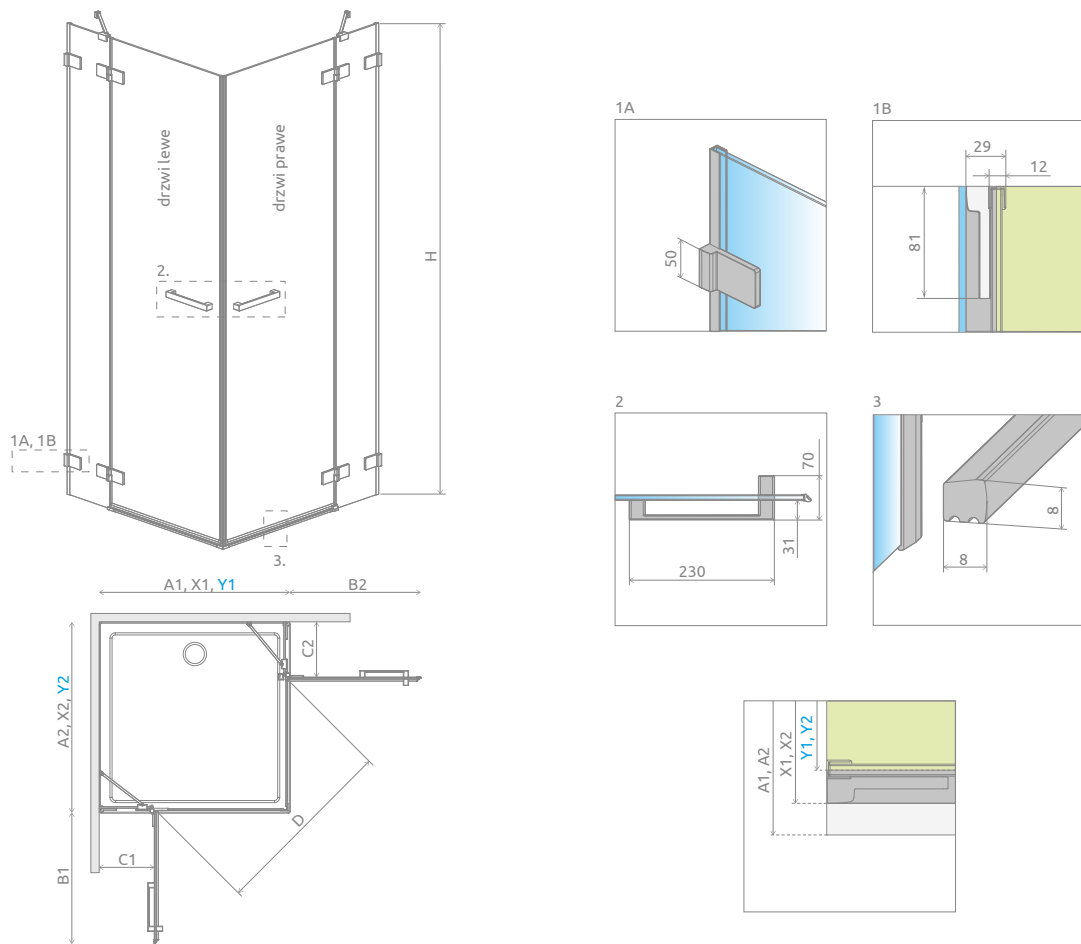

Euphoria KDD

Euphoria KDD + Argos C

Dostępne kolory profili:

01 Chrom

Składając zamówienie, należy podać 2 numery artykułów: części lewej i części prawej kabiny.

CZĘŚĆ LEWA

Model	Wymiar brodzika (A1)	Wymiar do osi szyby (Y1)	Wysokość (H)	SZKŁO PRZEJRZyste	
				Nr artykułu	Cena brutto
KDD 80 lewa	800	773-783	2000	383061-01L	2 368
KDD 90 lewa	900	873-883	2000	383060-01L	2 436
KDD 100 lewa	1000	973-983	2000	383062-01L	2 503

CZĘŚĆ PRAWA

Model	Wymiar brodzika (A2)	Wymiar do osi szyby (Y2)	Wysokość (H)	SZKŁO PRZEJRZyste	
				Nr artykułu	Cena brutto
KDD 80 prawa	800	773-783	2000	383061-01R	2 368
KDD 90 prawa	900	873-883	2000	383060-01R	2 436
KDD 100 prawa	1000	973-983	2000	383062-01R	2 503

RYSUNKI TECHNICZNE

Model	A1	A2	X1	X2	Y1	Y2	B1	B2	C1	C2	D	H
KDD 80L×80P	800	800	795-805	795-805	773-783	773-783	540	540	260-270	260-270	740	2000
KDD 80L×90P	800	900	795-805	895-905	773-783	873-883	540	640	260-270	260-270	805	2000
KDD 80L×100P	800	1000	795-805	995-1005	773-783	973-983	540	640	260-270	360-370	805	2000
KDD 90L×80P	900	800	895-905	795-805	873-883	773-783	640	540	260-270	260-270	805	2000
KDD 90L×90P	900	900	895-905	895-905	873-883	873-883	640	640	260-270	260-270	880	2000
KDD 90L×100P	900	1000	895-905	995-1005	873-883	973-983	640	640	260-270	360-370	880	2000
KDD 100L×80P	1000	800	995-1005	795-805	973-983	773-783	640	540	360-370	260-270	805	2000
KDD 100L×90P	1000	900	995-1005	895-905	973-983	873-883	640	640	360-370	260-270	880	2000
KDD 100L×100P	1000	1000	995-1005	995-1005	973-983	973-983	640	640	360-370	360-370	880	2000