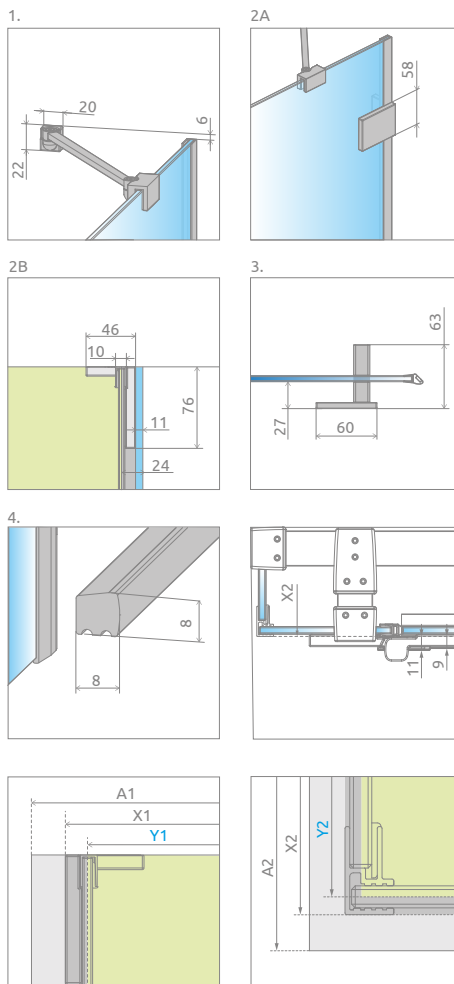

ŚCIANKA BOCZNA S1

(w opakowaniu znajduje się jedna ścianka boczna, składając zamówienie należy zamówić 2 ścianki boczne)

Model	SZKŁO PRZEJRZYSZE	
	Kolor profili CHROM, ŻŁOTY, CZARNY, BIAŁY, SZCZOTKOWANE: NIKIEL, ŻŁOTY, GUNMETAL, MIEDŹ Nr artykułu	Cena brutto
S1 70	10098070-01-01	822
S1 75	10098075-01-01	860
S1 80	10098080-01-01	898
S1 90	10098090-01-01	935
S1 100	10098100-01-01	973

RYСУNKI TECHNICZNE

Drzwi	A1	X1	Y1	B	C	D	H
KDJ+S 80	800	772	746	540	236	505	2000
KDJ+S 90	900	872	846	640	236	605	2000
KDJ+S 100	1000	972	946	640	336	605	2000
KDJ+S 110	1100	1072	1046	740	336	705	2000
KDJ+S 120	1200	1172	1146	840	336	805	2000