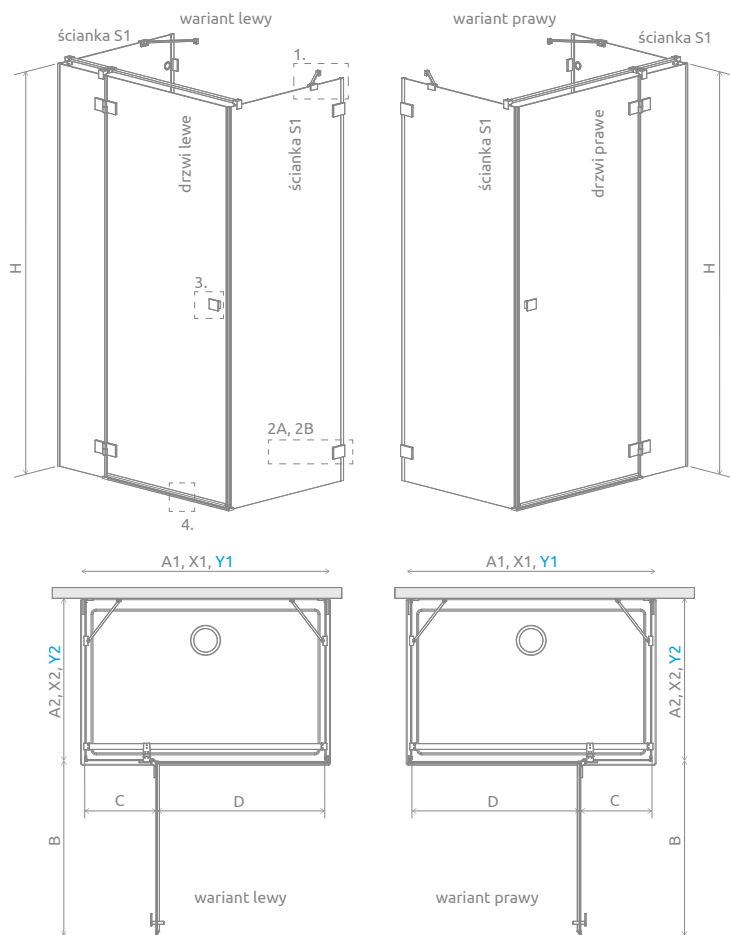

RYСУNKI TECHNICZNE