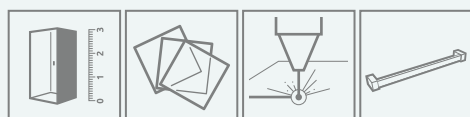

OPCJE DODATKOWE