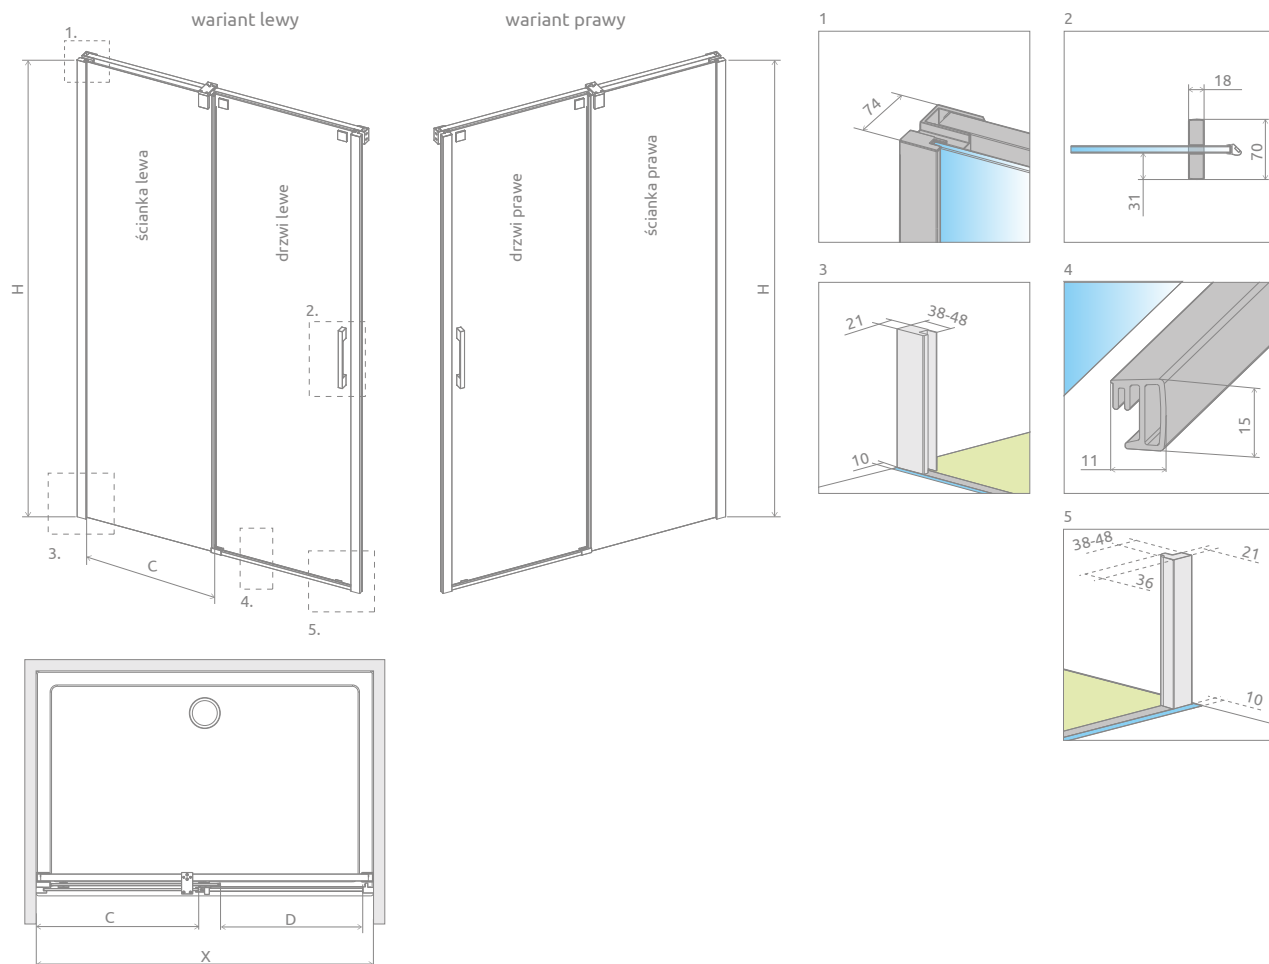

# Espera DWJ

Espera DWJ + Argos D

Dostępne kolory profili:

01 Chrom

Składając zamówienie, należy podać 2 numery artykułów: drzwi i ścianki.

Model	Szerokość wnetki (X)	Wysokość (H)	Nazwa elementu	SZKŁO PRZEJRZyste		
				Nr artykułu	Cena brutto	
DWJ front 100 lewy	990-1010	2000	Drzwi 495 L	380495-01L	804	<b>3 125</b>
			DWJ Ścianka 450 L	380210-01L	2 321	
DWJ front 100 prawy	990-1010	2000	Drzwi 495 R	380495-01R	804	<b>3 125</b>
			DWJ Ścianka 450 R	380210-01R	2 321	
DWJ front 110 lewy	1090-1110	2000	Drzwi 545 L	380545-01L	845	<b>3 201</b>
			DWJ Ścianka 500 L	380211-01L	2 356	
DWJ front 110 prawy	1090-1110	2000	Drzwi 545 R	380545-01R	845	<b>3 201</b>
			DWJ Ścianka 500 R	380211-01R	2 356	
DWJ front 120 lewy	1190-1210	2000	Drzwi 595 L	380595-01L	886	<b>3 277</b>
			DWJ Ścianka 550 L	380212-01L	2 391	
DWJ front 120 prawy	1190-1210	2000	Drzwi 595 R	380595-01R	886	<b>3 277</b>
			DWJ Ścianka 550 R	380212-01R	2 391	
DWJ front 140 lewy	1390-1410	2000	Drzwi 695 L	380695-01L	927	<b>3 386</b>
			DWJ Ścianka 650 L	380214-01L	2 459	
DWJ front 140 prawy	1390-1410	2000	Drzwi 695 R	380695-01R	927	<b>3 386</b>
			DWJ Ścianka 650 R	380214-01R	2 459	
DWJ front 160 lewy	1590-1610	2000	Drzwi 795 L	380795-01L	969	<b>3 497</b>
			DWJ Ścianka 750 L	380216-01L	2 528	
DWJ front 160 prawy	1590-1610	2000	Drzwi 795 R	380795-01R	969	<b>3 497</b>
			DWJ Ścianka 750 R	380216-01R	2 528	

# RYSUNKI TECHNICZNE

Model	X	C	D	H
DWJ 100	990-1010	477-487	406	2000
DWJ 110	1090-1110	527-537	456	2000
DWJ 120	1190-1210	577-587	506	2000
DWJ 140	1390-1410	677-687	606	2000
DWJ 160	1590-1610	777-787	706	2000