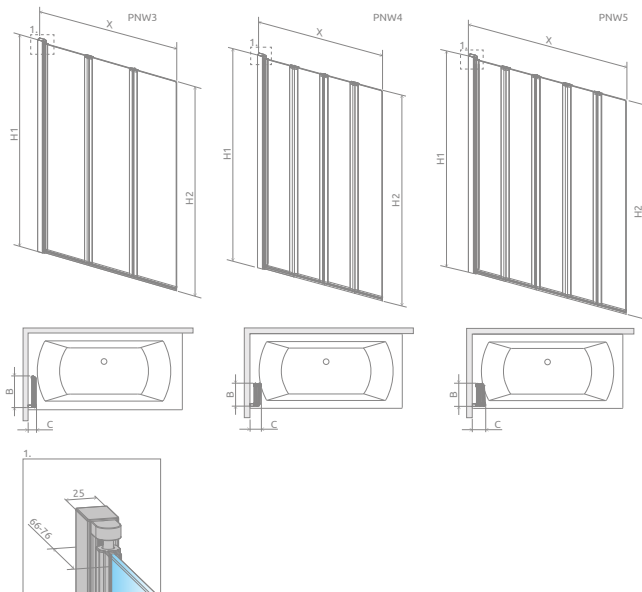

Eos PNW

OPCJE DODATKOWE

Dostępne kolory profili:

01 Chrom

Parawan nawannowy uniwersalny, można go zamontować jako wersję lewą lub prawą.

Model	Szerokość (X)	Wysokość (H1)	SZKŁO PRZEJRZYSTE	
			Nr artykułu	Cena brutto
PNW3 100	990-1000	1520	1205301-101	1 533
PNW4 86	860-870	1520	1205401-101	1 692
PNW5 107	1070-1080	1520	1205501-101	1 952

DOPLĄTY DO WARIANTÓW SZKŁA

Nazwa elementu	UltraClear®, satynowe, grafitowe, brązowe	Mirror	Master-Soft®	Intimato, Gradient
PNW	250	686	500	700

W przypadku zamówienia produktu z nadrukiem Intimato lub Gradient na szkło UltraClear®, grafitowym, brązowym, Mirror do ceny produktu należy doliczyć dwie dopłaty. Czas realizacji zamówień produktów w wybranym wariantcie szkła wynosi 10 dni roboczych.

RYSUNKI TECHNICZNE

Eos PNW3

Model	X	B	C	H1	H2
PNW3	990-1000	335	90-100	1520	1500
PNW4	860-870	220	110-120	1520	1500
PNW5	1070-1080	220	130-140	1520	1500