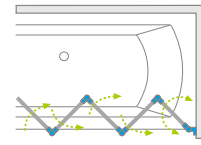

Eos PNW

OPCJE DODATKOWE

Dostępne kolory profili:

01 Chrom

Parawan nawannowy uniwersalny, można go zamontować jako wersję lewą lub prawą.

Model	Szerokość (X)	Wysokość (H1)	SZKŁO PRZEJRZYSTE	
			Nr artykułu	Cena brutto
PNW3 100	990-1000	1520	1205301-101	1 533
PNW4 86	860-870	1520	1205401-101	1 692
PNW5 107	1070-1080	1520	1205501-101	1 952

DOPLĄTY DO WARIANTÓW SZKŁA

Nazwa elementu	UltraClear®, satynowe, grafitowe, brązowe	Mirror	Master-Soft®	Intimato, Gradient
PNW	250	686	500	700

W przypadku zamówienia produktu z nadrukiem Intimato lub Gradient na szkło UltraClear®, grafitowym, brązowym, Mirror do ceny produktu należy doliczyć dwie dopłaty. Czas realizacji zamówień produktów w wybranym wariantcie szkła wynosi 10 dni roboczych.