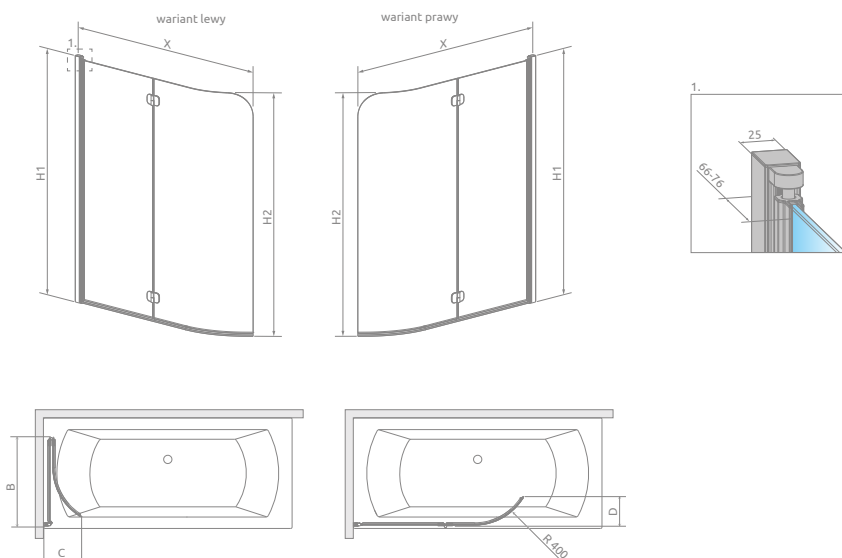

Eos PND I*

OPCJE DODATKOWE

Dostępne kolory profili:

01 Chrom

Model	Szerokość (X)	Wysokość (H1)	SZKŁO PRZEJRZYSTE	
			Nr artykułu	Cena brutto
PND I 130 lewy	1300-1310	1520	1205202-101L	1 806
PND I 130 prawy	1300-1310	1520	1205202-101R	1 806

RYСУNKI TECHNICZNE

Model	X	B	C	D	H1	H2
PND I	1300-1310	630	260-270	205	1520	1500