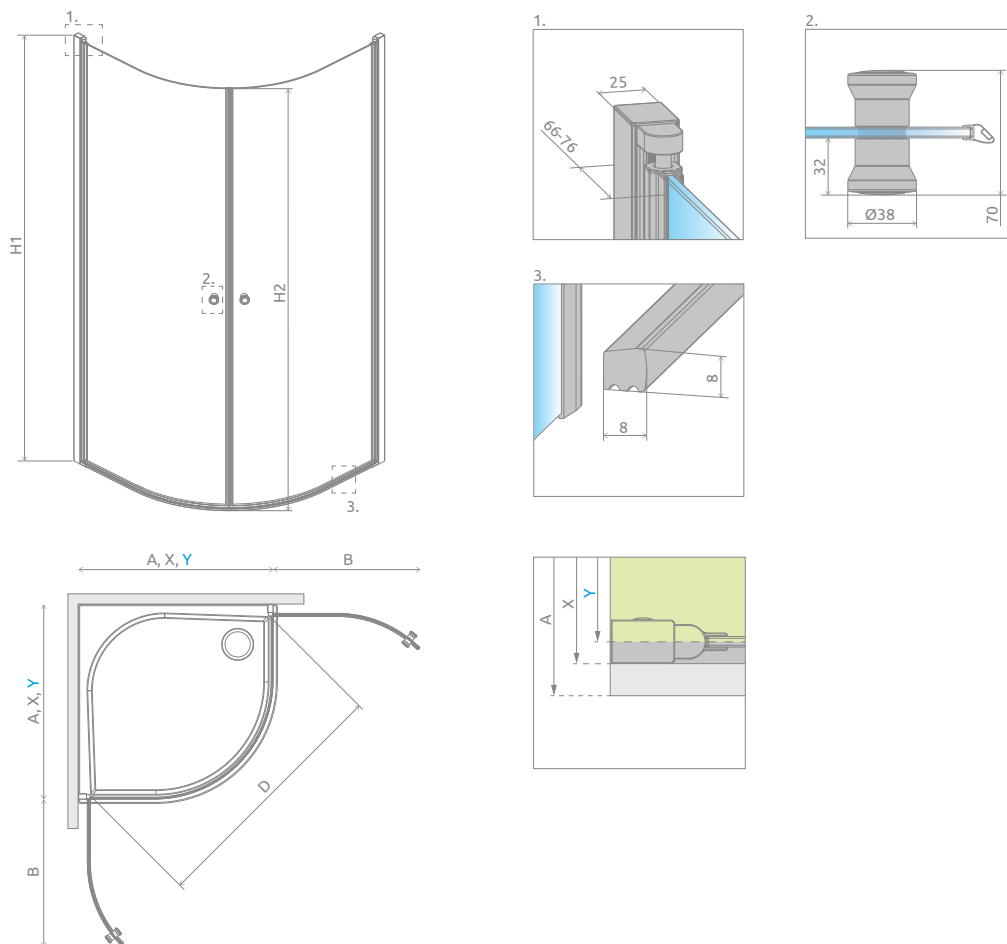

Eos PDD I

Dostępne kolory profili:

01 Chrom

Eos PDD I + Argos A

Model	Wymiary brodzika (A)	Wymiar do osi szyby (Y)	Wysokość (H1)	SZKŁO PRZEJRZYSTE	
				Nr art.	Cena brutto
PDD I 80×80	800×800	768-778	1 970	137613-01-01	2 817
PDD I 90×90	900×900	868-878	1 970	137603-01-01	2 929

Model	A	X	Y	B	D	H1	H2
PDD I 80×80	800	780-790	768-778	565	1007	1970	1950
PDD I 90×90	900	880-890	868-878	665	1148	1970	1950

OPCJE DODATKOWE

Profile poszerzające	Nr art.	Cena brutto
 Profil U +2 cm	P01-137197001	269