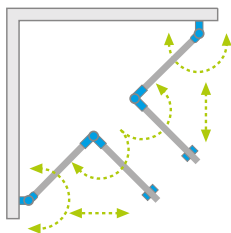

Eos KDD B

Możliwość zamówienia kabiny z dodatkowym uchwytem. Szczegóły na str. 13.

Dostępne kolory profili:

01 Chrom

Eos KDD B + Kyntos C

Model	Wymiary brodzika (A1×A2)	Wymiary do osi szyby (Y1×Y2)	Wysokość (H1)	SZKŁO PRZEJRZYSTE	
				Nr art.	Cena brutto
KDD B 80×80	800×800	768-778 × 768-778	1970	137313-01-01	3 204
KDD B 80L×90P	800×900	768-778 × 868-878	1970	137343-01-01L	3 257
KDD B 80L×100P	800×1000	768-778 × 968-978	1970	137333-01-01L	3 316
KDD B 90L×80P	900×800	868-878 × 768-778	1970	137343-01-01R	3 257
KDD B 90×90	900×900	868-878 × 868-878	1970	137303-01-01	3 317
KDD B 90L×100P	900×1000	868-878 × 968-978	1970	137353-01-01R	3 374
KDD B 100L×80P	1000×800	968-978×768-778	1970	137333-01-01R	3 316
KDD B 100L×90P	1000×900	968-978 × 868-878	1970	137353-01-01L	3 374
KDD B 100×100	1000×1000	968-978 × 968-978	1970	137323-01-01	3 436

Model	A1	A2	X1	X2	Y1	Y2	B1	B2	H1	H2
KDD B 80L×80P	800	800	780-790	780-790	768-778	768-778	383	383	1970	1950
KDD B 80L×90P	800	900	780-790	880-890	768-778	868-878	383	433	1970	1950
KDD B 80L×100P	800	1000	780-790	980-990	768-778	968-978	383	483	1970	1950
KDD B 90L×80P	900	800	880-890	780-790	868-878	768-778	433	383	1970	1950
KDD B 90L×90P	900	900	880-890	880-890	868-878	868-878	433	433	1970	1950
KDD B 90L×100P	900	1000	880-890	980-990	868-878	968-978	433	483	1970	1950
KDD B 100L×80P	1000	800	980-990	780-790	968-978	768-778	483	383	1970	1950
KDD B 100L×90P	1000	900	980-990	880-890	968-978	868-878	483	433	1970	1950
KDD B 100L×100P	1000	1000	980-990	980-990	968-978	968-978	483	483	1970	1950