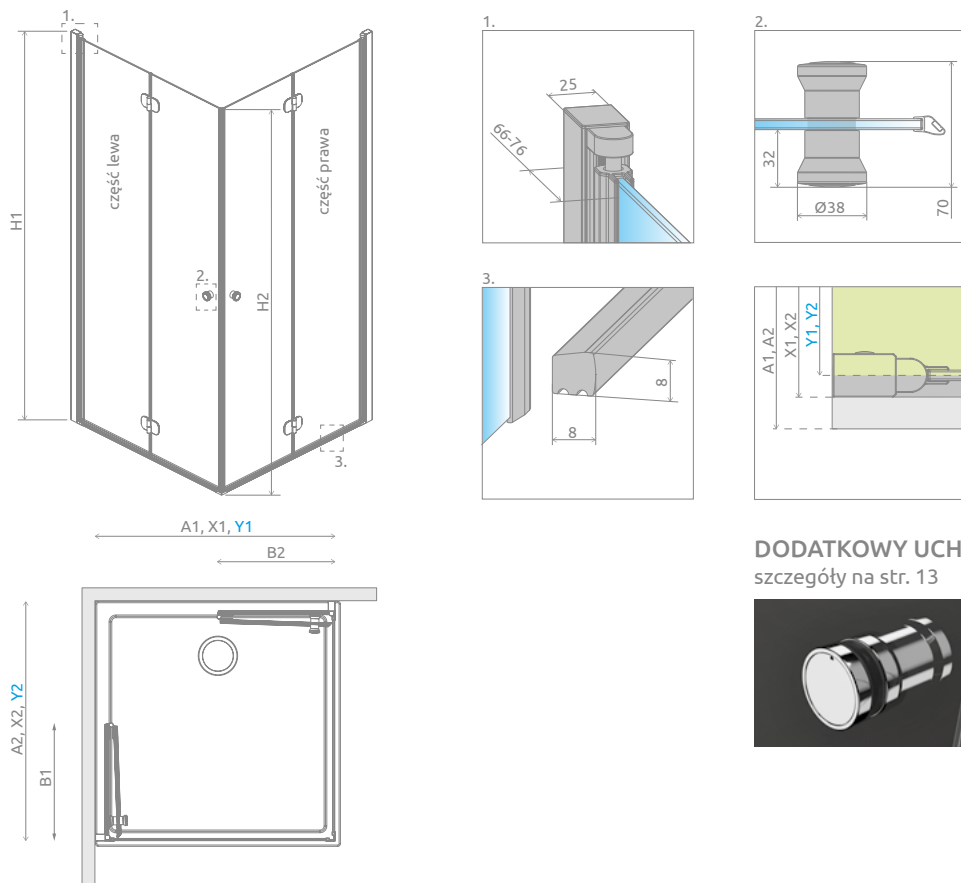

Eos KDD B

Możliwość zamówienia kabiny z dodatkowym uchwytem. Szczegóły na str. 13.

Dostępne kolory profili:

01 Chrom

Eos KDD B + Kyntos C

Model	Wymiary brodzika (A1×A2)	Wymiary do osi szyby (Y1×Y2)	Wysokość (H1)	SZKŁO PRZEJRZYSTE	
				Nr art.	Cena brutto
KDD B 80×80	800×800	768-778 × 768-778	1970	137313-01-01	3 204
KDD B 80L×90P	800×900	768-778 × 868-878	1970	137343-01-01L	3 257
KDD B 80L×100P	800×1000	768-778 × 968-978	1970	137333-01-01L	3 316
KDD B 90L×80P	900×800	868-878 × 768-778	1970	137343-01-01R	3 257
KDD B 90×90	900×900	868-878 × 868-878	1970	137303-01-01	3 317
KDD B 90L×100P	900×1000	868-878 × 968-978	1970	137353-01-01R	3 374
KDD B 100L×80P	1000×800	968-978×768-778	1970	137333-01-01R	3 316
KDD B 100L×90P	1000×900	968-978 × 868-878	1970	137353-01-01L	3 374
KDD B 100×100	1000×1000	968-978 × 968-978	1970	137323-01-01	3 436

DOPLĄTY DO WARIANTÓW SZKŁA

Nazwa elementu	UltraClear®, satynowe, grafitowe, brązowe	Mirror	Master-Soft®	Intimato, Gradient
KDD B	500	1 372	1 000	1 400

W przypadku zamówienia produktu z nadrukiem Intimato lub Gradient na szkło UltraClear®, grafitowym, brązowym, satynowym, Mirror do ceny produktu należy doliczyć dwie dopłaty. Czas realizacji zamówień produktów w wybranym wariantcie szkła wynosi 10 dni roboczych.

Model	A1	A2	X1	X2	Y1	Y2	B1	B2	H1	H2
KDD B 80L×80P	800	800	780-790	780-790	768-778	768-778	383	383	1970	1950
KDD B 80L×90P	800	900	780-790	880-890	768-778	868-878	383	433	1970	1950
KDD B 80L×100P	800	1000	780-790	980-990	768-778	968-978	383	483	1970	1950
KDD B 90L×80P	900	800	880-890	780-790	868-878	768-778	433	383	1970	1950
KDD B 90L×90P	900	900	880-890	880-890	868-878	868-878	433	433	1970	1950
KDD B 90L×100P	900	1000	880-890	980-990	868-878	968-978	433	483	1970	1950
KDD B 100L×80P	1000	800	980-990	780-790	968-978	768-778	483	383	1970	1950
KDD B 100L×90P	1000	900	980-990	880-890	968-978	868-878	483	433	1970	1950
KDD B 100L×100P	1000	1000	980-990	980-990	968-978	968-978	483	483	1970	1950